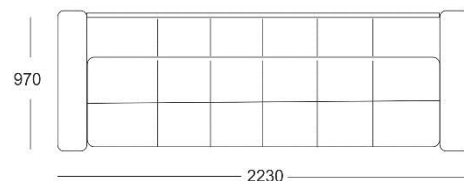

Eris beige

УДОБНОЕ
ПОСАДОЧНОЕ МЕСТО

ДИЗАЙН НА 360 ГРАДУСОВ

УДОБНОЕ СПАЛЬНОЕ МЕСТО

ВМЕСТИТЕЛЬНЫЙ БЕЛЬЕВОЙ КОРОБ

РАЗМЕРЫ И КОМПЛЕКТАЦИИ

ВИД СПЕРЕДИ

ВИД СВЕРХУ