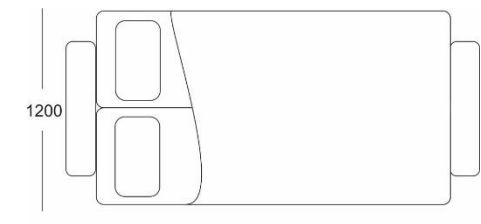

ВМЕСТИТЕЛЬНЫЙ БЕЛЬЕВОЙ КОРОБ

РАЗМЕРЫ И КОМПЛЕКТАЦИИ

ВИД СВЕРХУ

ВИД СПЕРЕДИ

ВИД СБОКУ

СПАЛЬНОЕ МЕСТО

Бавария М

ДИВАН-КРОВАТЬ