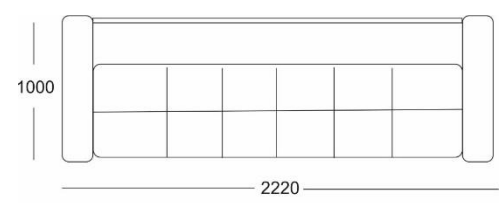

Коллекция Бавария
ДИВАН-КРОВАТЬ

Бавария

ДИВАН-КРОВАТЬ

- Механизм трансформации «КНИЖКА»
- Стеганный чехол на основе ППУ

НАПОЛНЕНИЕ

КОМФОРТНОЕ И УДОБНОЕ ПОСАДОЧНОЕ МЕСТО

УДОБНОЕ СПАЛЬНОЕ МЕСТО

ДИЗАЙН НА 360 ГРАДУСОВ

ВМЕСТИТЕЛЬНЫЙ БЕЛЬЕВОЙ КОРОБ

РАЗМЕРЫ И КОМПЛЕКТАЦИИ

ВИД СВЕРХУ

ВИД СПЕРЕДИ

ВИД СБОКУ

СПАЛЬНОЕ МЕСТО

Бавария М

ДИВАН-КРОВАТЬ

Eris beige

УДОБНОЕ
ПОСАДОЧНОЕ МЕСТО

ДИЗАЙН НА 360 ГРАДУСОВ

УДОБНОЕ СПАЛЬНОЕ МЕСТО

ВМЕСТИТЕЛЬНЫЙ БЕЛЬЕВОЙ КОРОБ

РАЗМЕРЫ И КОМПЛЕКТАЦИИ

ВИД СПЕРЕДИ

ВИД СВЕРХУ