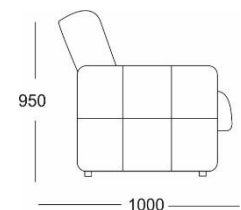

ВМЕСТИТЕЛЬНЫЙ БЕЛЬЕВОЙ КОРОБ

РАЗМЕРЫ И КОМПЛЕКТАЦИИ

ВИД СВЕРХУ

ВИД СПЕРЕДИ

ВИД СБОКУ

СПАЛЬНОЕ МЕСТО

Бавария М

ДИВАН-КРОВАТЬ