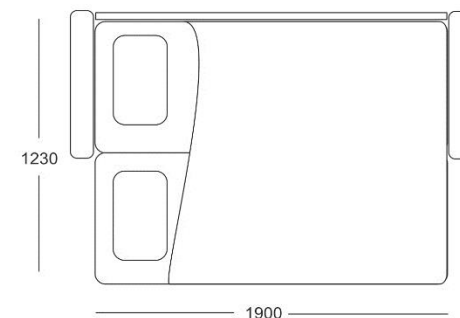

СПАЛЬНОЕ МЕСТО