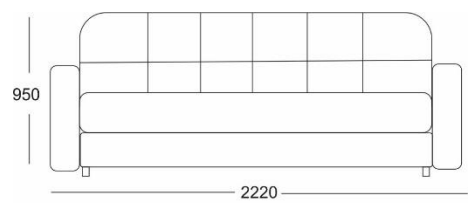

Коллекция Бавария
ДИВАН-КРОВАТЬ

Бавария

ДИВАН-КРОВАТЬ

- Механизм трансформации «КНИЖКА»
- Стеганный чехол на основе ППУ

НАПОЛНЕНИЕ

КОМФОРТНОЕ И УДОБНОЕ ПОСАДОЧНОЕ МЕСТО

УДОБНОЕ СПАЛЬНОЕ МЕСТО

ДИЗАЙН НА 360 ГРАДУСОВ

ВМЕСТИТЕЛЬНЫЙ БЕЛЬЕВОЙ КОРОБ

РАЗМЕРЫ И КОМПЛЕКТАЦИИ

ВИД СВЕРХУ

ВИД СПЕРЕДИ

ВИД СБОКУ

СПАЛЬНОЕ МЕСТО

Бавария М

ДИВАН-КРОВАТЬ