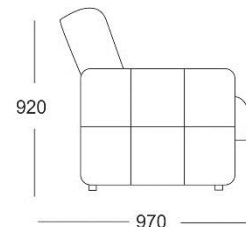

Eris beige

УДОБНОЕ
ПОСАДОЧНОЕ МЕСТО

ДИЗАЙН НА 360 ГРАДУСОВ

УДОБНОЕ СПАЛЬНОЕ МЕСТО

ВМЕСТИТЕЛЬНЫЙ БЕЛЬЕВОЙ КОРОБ

РАЗМЕРЫ И КОМПЛЕКТАЦИИ

ВИД СПЕРЕДИ

ВИД СВЕРХУ