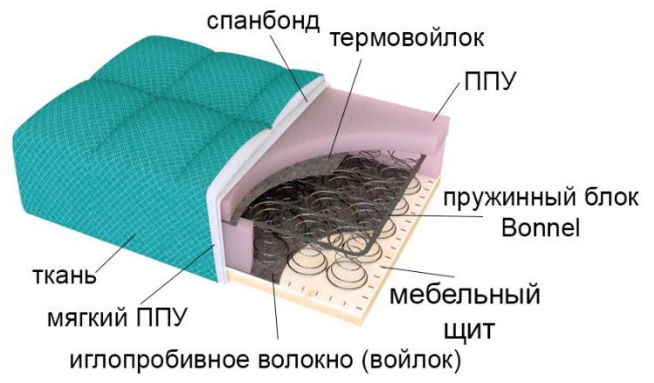

Коллекция Бавария
ДИВАН-КРОВАТЬ

Бавария

ДИВАН-КРОВАТЬ

- Механизм трансформации «КНИЖКА»
- Стеганный чехол на основе ППУ

НАПОЛНЕНИЕ

КОМФОРТНОЕ И УДОБНОЕ ПОСАДОЧНОЕ МЕСТО

УДОБНОЕ СПАЛЬНОЕ МЕСТО

ДИЗАЙН НА 360 ГРАДУСОВ

ВМЕСТИТЕЛЬНЫЙ БЕЛЬЕВОЙ КОРОБ

РАЗМЕРЫ И КОМПЛЕКТАЦИИ

ВИД СВЕРХУ

ВИД СПЕРЕДИ

ВИД СБОКУ

СПАЛЬНОЕ МЕСТО

Бавария М

ДИВАН-КРОВАТЬ

- Механизм трансформации: «ВЫКАТНАЯ КНИЖКА»
- Наличие задней спинки дает возможность трансформировать диван, не отодвигая от стены.
- В основе конструкции стальные зависимые пружины, оснащенные противошумовой прокладкой. Разобрать и собрать изделие можно без лишнего шума и скрипов.
- Гипоаллергенный экологически чистый наполнитель, пенополиуретан и защитный спанбонд в чехле обеспечат безопасную эксплуатацию, комфорт и долгое сохранение изделием первоначального внешнего вида.

Eris beige

УДОБНОЕ
ПОСАДОЧНОЕ МЕСТО

ДИЗАЙН НА 360 ГРАДУСОВ

УДОБНОЕ СПАЛЬНОЕ МЕСТО

ВМЕСТИТЕЛЬНЫЙ БЕЛЬЕВОЙ КОРОБ

РАЗМЕРЫ И КОМПЛЕКТАЦИИ

ВИД СПЕРЕДИ

ВИД СВЕРХУ