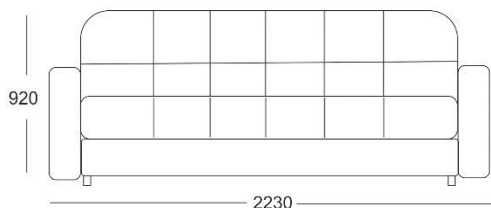

Eris beige

УДОБНОЕ
ПОСАДОЧНОЕ МЕСТО

ДИЗАЙН НА 360 ГРАДУСОВ

УДОБНОЕ СПАЛЬНОЕ МЕСТО

ВМЕСТИТЕЛЬНЫЙ БЕЛЬЕВОЙ КОРОБ

РАЗМЕРЫ И КОМПЛЕКТАЦИИ

ВИД СПЕРЕДИ

ВИД СВЕРХУ