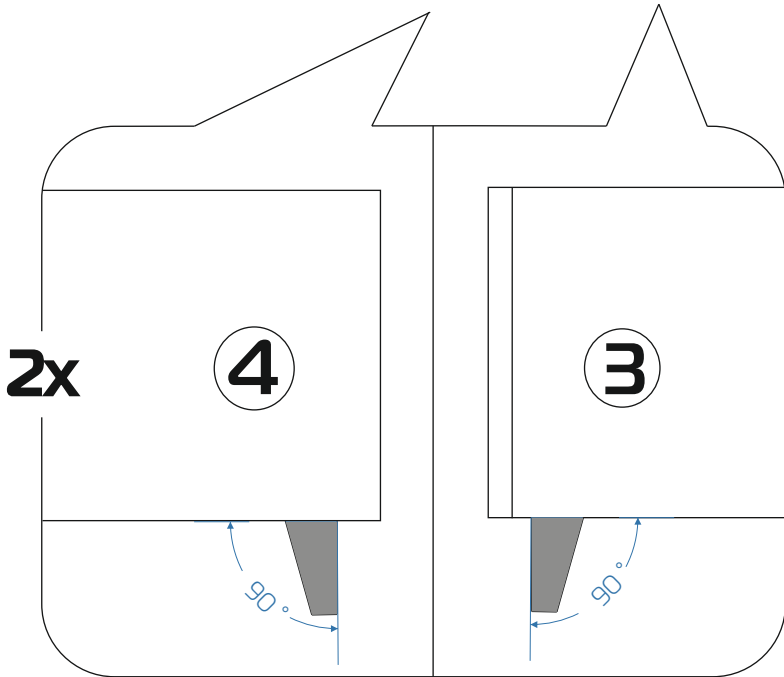

Кровать "Селина"

Технические характеристики модели:				
1.Каркас: ДВП, ДСП, ЛДСП, Фанера, МДФ				
2. Опоры: массив березы с лакокрасочным покрытием				
3.Наполнение: ППУ, Холлкон, Спанбонд 17				
4.Чехол: Выполнен из современных мебельных тканей.				
*Матрас в комплект не входит.				
Металлическая рама с латами на подъёмном механизме с бельевым ящиком. Углубление под матрас - 50 мм. Максимальная распределенная статическая н агрузка на одно спальное место - 150кг.				
Габаритные размеры:				
	Высота спинки 112 см			
	Толщина спинки 15 см			
	Толщина царги 4 см			
	Высота царги 31 см			
	Высота опоры 13 см			
	Типоразмер	Селина 140	Селина 160	Селина 180
	Ширина кровати (А),см	150	170	190
	Глубина кровати (В),см	218	218	218
	Высота царги от пола (С), см	44	44	44
	Спальное место, см	200x140	200x160	200x180
Допустимое отклонение габаритных размеров ± 20мм.				

¹Селина (1400 мм), ²Селина (1600 мм), ³Селина (1800 мм)

x2

x6

x2

x40

x24

x2

x2

7

8

2x

9

10

11

12

13

**Эксплуатация подъемного механизма
без матраса не допускается!**

Кроватное основание
с механизмом подъема
ОКПМП 11.142У.01
120см/140см/160см/180см

Инструкция
по сборке и эксплуатации