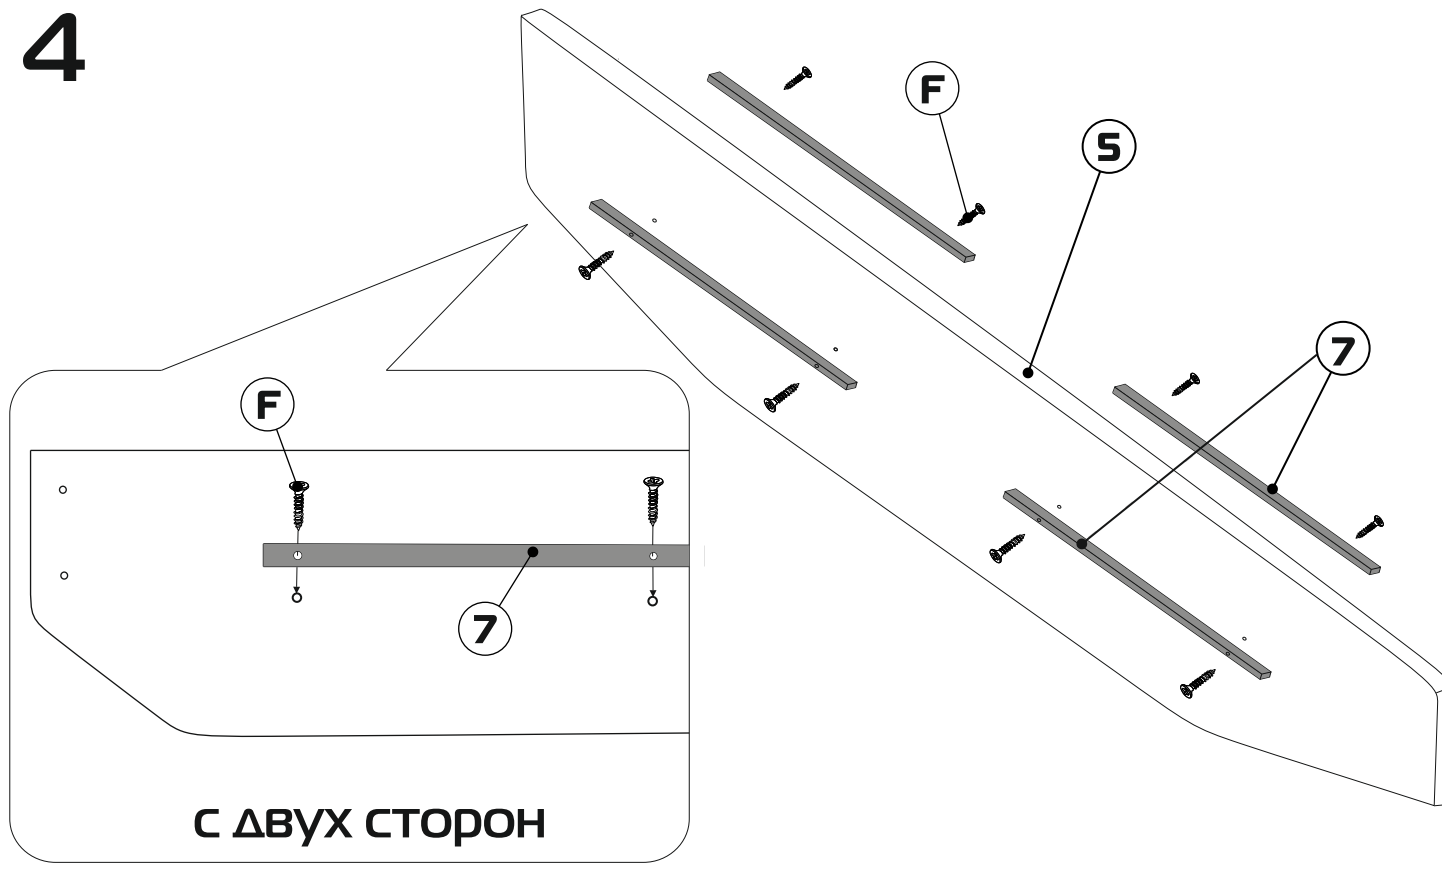

Кровать "Селина"

Технические характеристики модели:				
1.Каркас: ДВП, ДСП, ЛДСП, Фанера, МДФ				
2. Опоры: массив березы с лакокрасочным покрытием				
3.Наполнение: ППУ, Холлкон, Спанбонд 17				
4.Чехол: Выполнен из современных мебельных тканей.				
*Матрас в комплект не входит.				
Металлическая рама с латами на подъёмном механизме с бельевым ящиком. Углубление под матрас - 50 мм. Максимальная распределенная статическая н агрузка на одно спальное место - 150кг.				
Габаритные размеры:				
	Высота спинки 112 см			
	Толщина спинки 15 см			
	Толщина царги 4 см			
	Высота царги 31 см			
	Высота опоры 13 см			
	Типоразмер	Селина 140	Селина 160	Селина 180
	Ширина кровати (А),см	150	170	190
	Глубина кровати (В),см	218	218	218
	Высота царги от пола (С), см	44	44	44
	Спальное место, см	200x140	200x160	200x180
Допустимое отклонение габаритных размеров ± 20мм.				

¹Селина (1400 мм), ²Селина (1600 мм), ³Селина (1800 мм)

x2

x6

x2

x40

x24

x2

x2

x4

x8

1

2

3

4

5

6