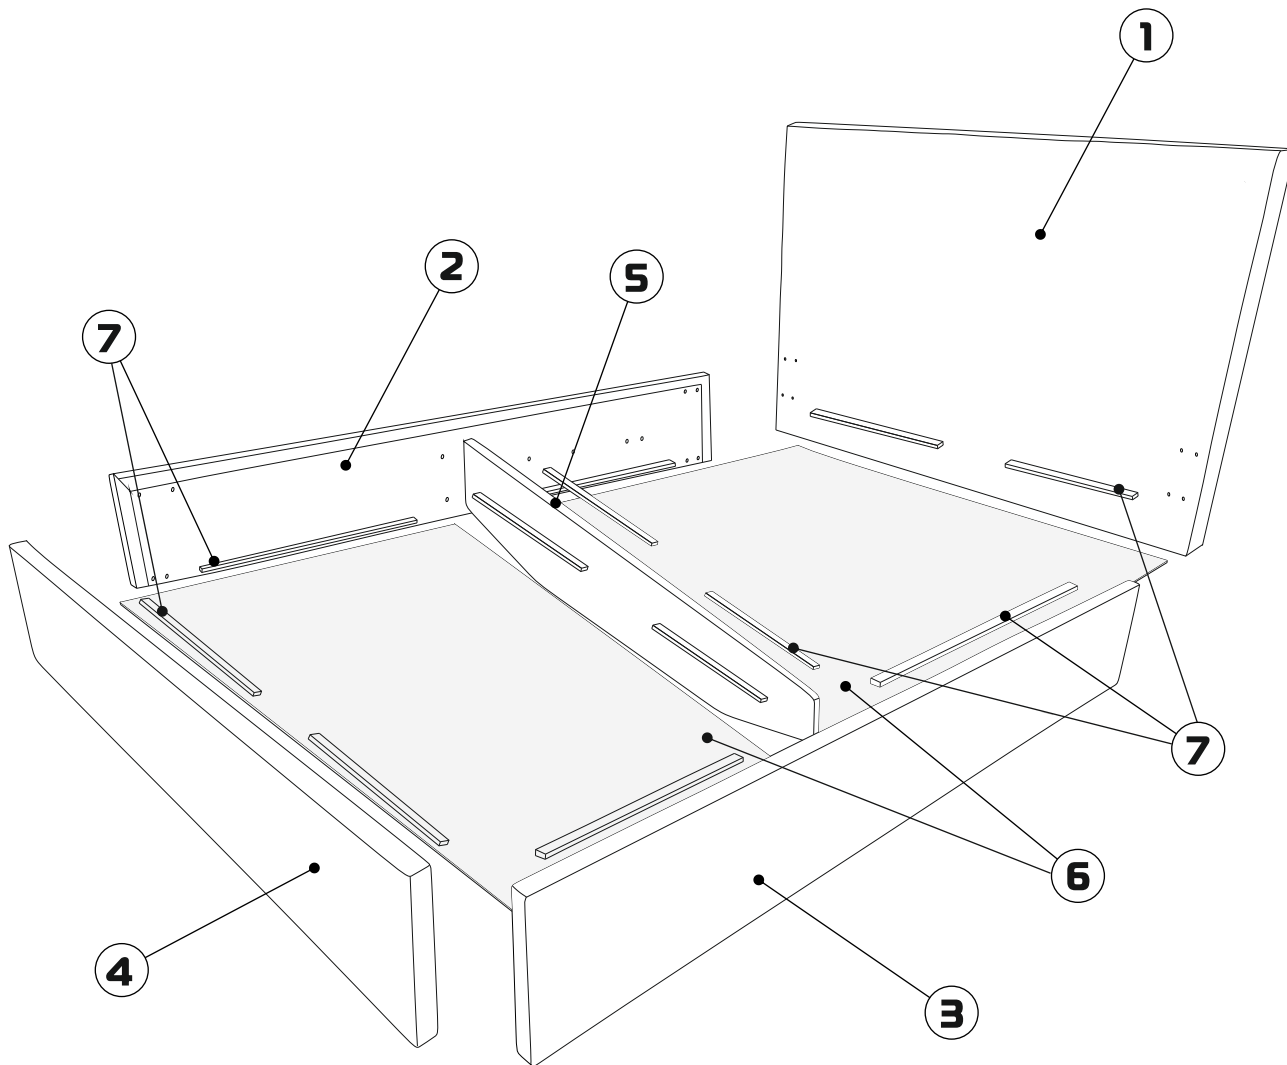

Кровать "Селина"

Технические характеристики модели:				
1.Каркас: ДВП, ДСП, ЛДСП, Фанера, МДФ				
2. Опоры: массив березы с лакокрасочным покрытием				
3.Наполнение: ППУ, Холлкон, Спанбонд 17				
4.Чехол: Выполнен из современных мебельных тканей.				
*Матрас в комплект не входит.				
Металлическая рама с латами на подъёмном механизме с бельевым ящиком. Углубление под матрас - 50 мм. Максимальная распределенная статическая н агрузка на одно спальное место - 150кг.				
Габаритные размеры:				
	Высота спинки 112 см			
	Толщина спинки 15 см			
	Толщина царги 4 см			
	Высота царги 31 см			
	Высота опоры 13 см			
	Типоразмер	Селина 140	Селина 160	Селина 180
	Ширина кровати (А),см	150	170	190
	Глубина кровати (В),см	218	218	218
	Высота царги от пола (С), см	44	44	44
	Спальное место, см	200x140	200x160	200x180
Допустимое отклонение габаритных размеров ± 20мм.				

30-45 min

PH3

10

10

PH3

① 1500x1120x150 - (x1)¹
 1700x1120x150 - (x1)²
 1900x1120x150 - (x1)³

② 2030x310x40 - (x1)

③ 2030x310x40 - (x1)

④ 1500x310x40 - (x1)¹
 1700x310x40 - (x1)²
 1900x310x40 - (x1)³

⑤ 1420x341x16 - (x1)¹
 1620x341x16 - (x1)²
 1820x341x16 - (x1)³

⑥ 1413x1000x6 - (x2)¹
 1613x1000x6 - (x2)²
 1813x1000x6 - (x2)³

⑦ 500x20x15 - (x12)

¹Селина (1400 мм), ²Селина (1600 мм), ³Селина (1800 мм)

x2

x6

x2

x40

x24

x2

x2