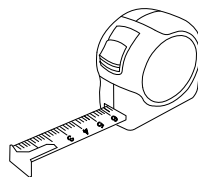

Кровать "Селина"

Технические характеристики модели:				
1.Каркас: ДВП, ДСП, ЛДСП, Фанера, МДФ				
2. Опоры: массив березы с лакокрасочным покрытием				
3.Наполнение: ППУ, Холлкон, Спанбонд 17				
4.Чехол: Выполнен из современных мебельных тканей.				
*Матрас в комплект не входит.				
Металлическая рама с латами на подъёмном механизме с бельевым ящиком. Углубление под матрас - 50 мм. Максимальная распределенная статическая н агрузка на одно спальное место - 150кг.				
Габаритные размеры:				
	Высота спинки 112 см			
	Толщина спинки 15 см			
	Толщина царги 4 см			
	Высота царги 31 см			
	Высота опоры 13 см			
	Типоразмер	Селина 140	Селина 160	Селина 180
	Ширина кровати (А),см	150	170	190
	Глубина кровати (В),см	218	218	218
	Высота царги от пола (С), см	44	44	44
	Спальное место, см	200x140	200x160	200x180
Допустимое отклонение габаритных размеров ± 20мм.				

30-45 min

PH3

10

10

PH3

① 1500x1120x150 - (x1)¹
 1700x1120x150 - (x1)²
 1900x1120x150 - (x1)³

② 2030x310x40 - (x1)

③ 2030x310x40 - (x1)

④ 1500x310x40 - (x1)¹
 1700x310x40 - (x1)²
 1900x310x40 - (x1)³

⑤ 1420x341x16 - (x1)¹
 1620x341x16 - (x1)²
 1820x341x16 - (x1)³

⑥ 1413x1000x6 - (x2)¹
 1613x1000x6 - (x2)²
 1813x1000x6 - (x2)³

⑦ 500x20x15 - (x12)

¹Селина (1400 мм), ²Селина (1600 мм), ³Селина (1800 мм)

x2

x6

x2

x40

x24

x2

x2