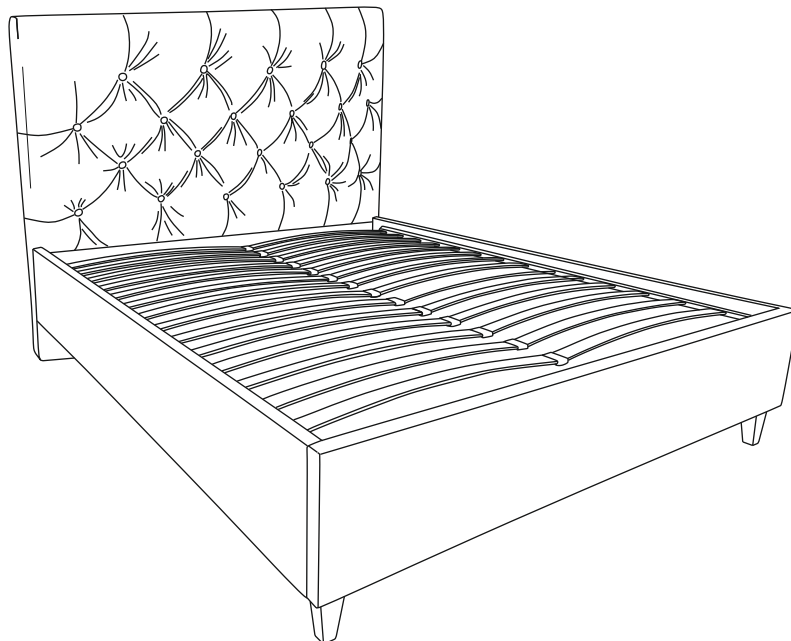

Кровать "Селина"

Технические характеристики модели:				
1.Каркас: ДВП, ДСП, ЛДСП, Фанера, МДФ				
2. Опоры: массив березы с лакокрасочным покрытием				
3.Наполнение: ППУ, Холлкон, Спанбонд 17				
4.Чехол: Выполнен из современных мебельных тканей.				
*Матрас в комплект не входит.				
Металлическая рама с латами на подъёмном механизме с бельевым ящиком. Углубление под матрас - 50 мм. Максимальная распределенная статическая н агрузка на одно спальное место - 150кг.				
Габаритные размеры:				
	Высота спинки 112 см			
	Толщина спинки 15 см			
	Толщина царги 4 см			
	Высота царги 31 см			
	Высота опоры 13 см			
	Типоразмер	Селина 140	Селина 160	Селина 180
	Ширина кровати (А),см	150	170	190
	Глубина кровати (В),см	218	218	218
	Высота царги от пола (С), см	44	44	44
	Спальное место, см	200x140	200x160	200x180
Допустимое отклонение габаритных размеров ± 20мм.				

30-45 min

PH3

10

10

PH3

① 1500x1120x150 - (x1)¹
 1700x1120x150 - (x1)²
 1900x1120x150 - (x1)³

② 2030x310x40 - (x1)

③ 2030x310x40 - (x1)

④ 1500x310x40 - (x1)¹
 1700x310x40 - (x1)²
 1900x310x40 - (x1)³

⑤ 1420x341x16 - (x1)¹
 1620x341x16 - (x1)²
 1820x341x16 - (x1)³

⑥ 1413x1000x6 - (x2)¹
 1613x1000x6 - (x2)²
 1813x1000x6 - (x2)³

⑦ 500x20x15 - (x12)

¹Селина (1400 мм), ²Селина (1600 мм), ³Селина (1800 мм)

x2

x6

x2

x40

x24

x2

x2