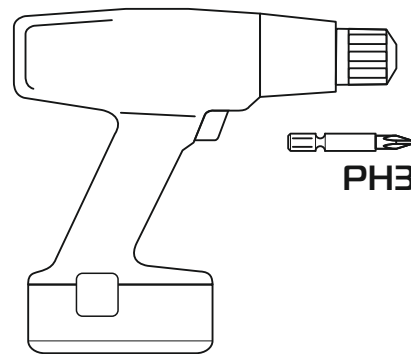

Кровать "Селина"

Технические характеристики модели:				
1.Каркас: ДВП, ДСП, ЛДСП, Фанера, МДФ				
2. Опоры: массив березы с лакокрасочным покрытием				
3.Наполнение: ППУ, Холлкон, Спанбонд 17				
4.Чехол: Выполнен из современных мебельных тканей.				
*Матрас в комплект не входит.				
Металлическая рама с латами на подъёмном механизме с бельевым ящиком. Углубление под матрас - 50 мм. Максимальная распределенная статическая н агрузка на одно спальное место - 150кг.				
Габаритные размеры:				
	Высота спинки 112 см			
	Толщина спинки 15 см			
	Толщина царги 4 см			
	Высота царги 31 см			
	Высота опоры 13 см			
	Типоразмер	Селина 140	Селина 160	Селина 180
	Ширина кровати (А),см	150	170	190
	Глубина кровати (В),см	218	218	218
	Высота царги от пола (С), см	44	44	44
	Спальное место, см	200x140	200x160	200x180
Допустимое отклонение габаритных размеров ± 20мм.				

30-45 min

PH3

10

10

PH3

① 1500x1120x150 - (x1)¹
 1700x1120x150 - (x1)²
 1900x1120x150 - (x1)³

② 2030x310x40 - (x1)

③ 2030x310x40 - (x1)

¹Селина (1400 мм), ²Селина (1600 мм), ³Селина (1800 мм)

x2

x6

x2

x40

x24

x2

x2