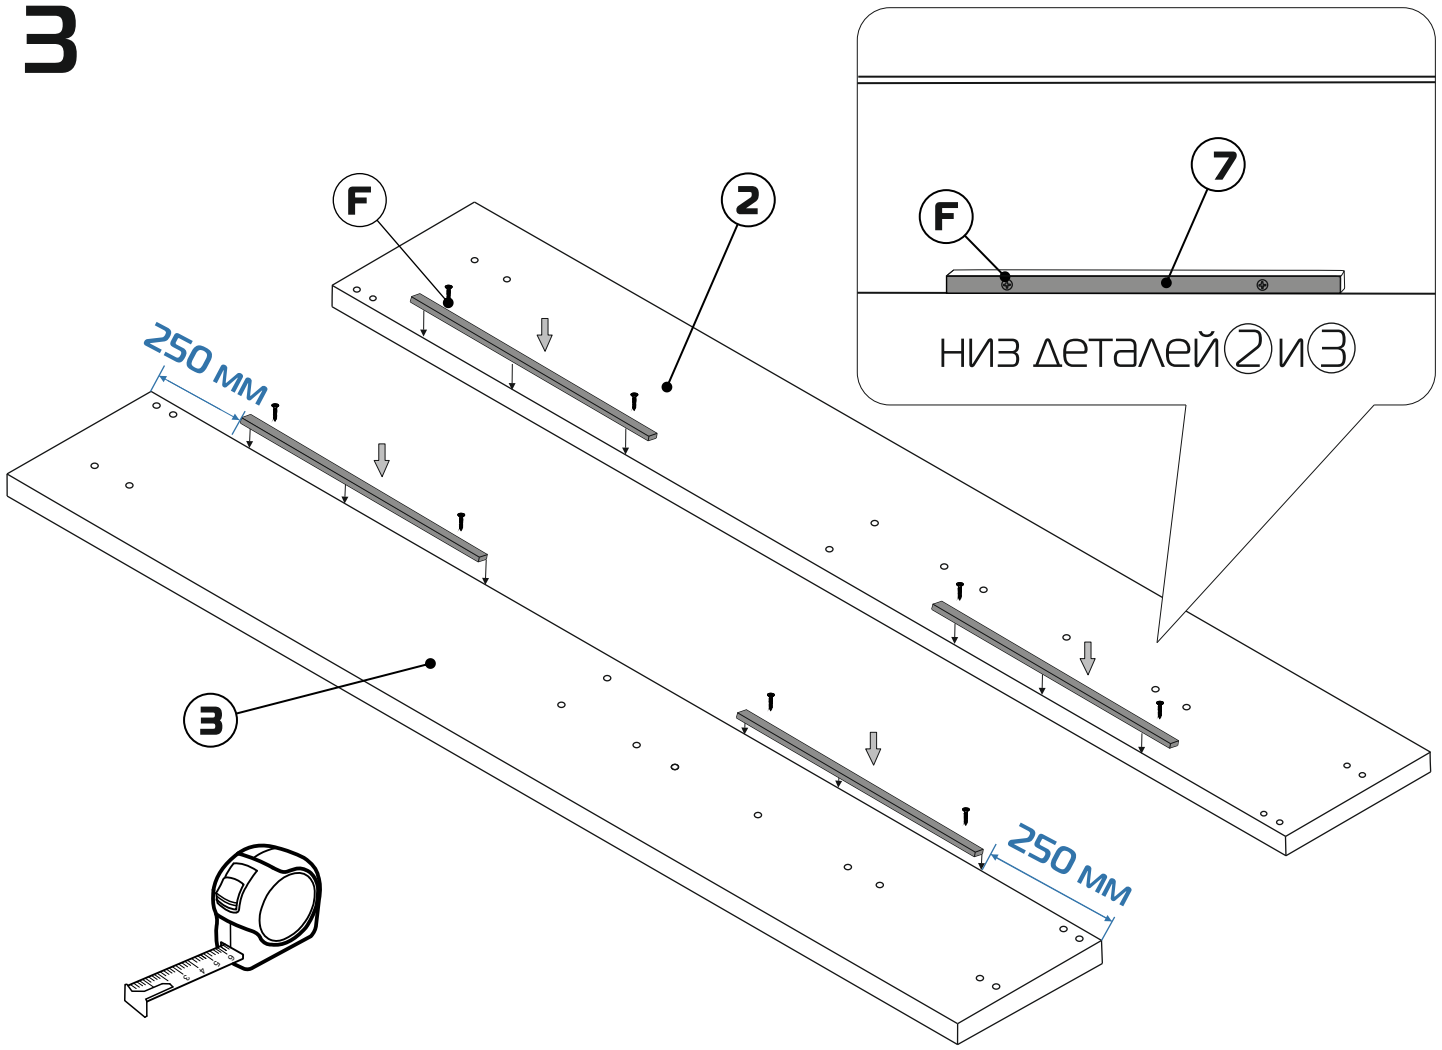

Кровать "Селина"

Технические характеристики модели:				
1.Каркас: ДВП, ДСП, ЛДСП, Фанера, МДФ				
2. Опоры: массив березы с лакокрасочным покрытием				
3.Наполнение: ППУ, Холлкон, Спанбонд 17				
4.Чехол: Выполнен из современных мебельных тканей.				
*Матрас в комплект не входит.				
Металлическая рама с латами на подъёмном механизме с бельевым ящиком. Углубление под матрас - 50 мм. Максимальная распределенная статическая н агрузка на одно спальное место - 150кг.				
Габаритные размеры:				
	Высота спинки 112 см			
	Толщина спинки 15 см			
	Толщина царги 4 см			
	Высота царги 31 см			
	Высота опоры 13 см			
	Типоразмер	Селина 140	Селина 160	Селина 180
	Ширина кровати (А),см	150	170	190
	Глубина кровати (В),см	218	218	218
	Высота царги от пола (С), см	44	44	44
	Спальное место, см	200x140	200x160	200x180
Допустимое отклонение габаритных размеров ± 20мм.				

¹Селина (1400 мм), ²Селина (1600 мм), ³Селина (1800 мм)

x2

x6

x2

x40

x24

x2

x2

x4

x8

1

2

3

4

5

6