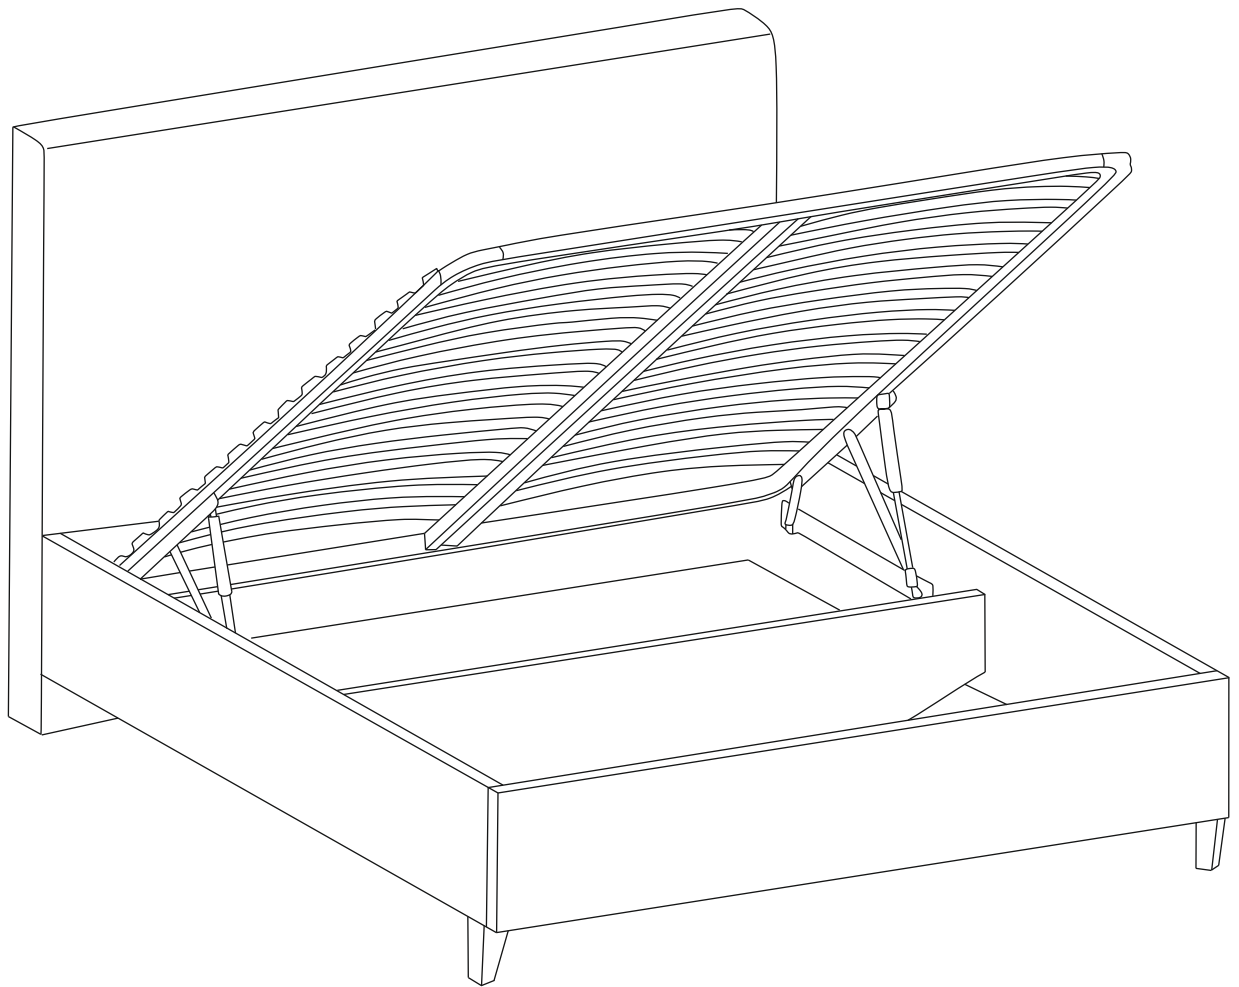

13

**Эксплуатация подъемного механизма
без матраса не допускается!**