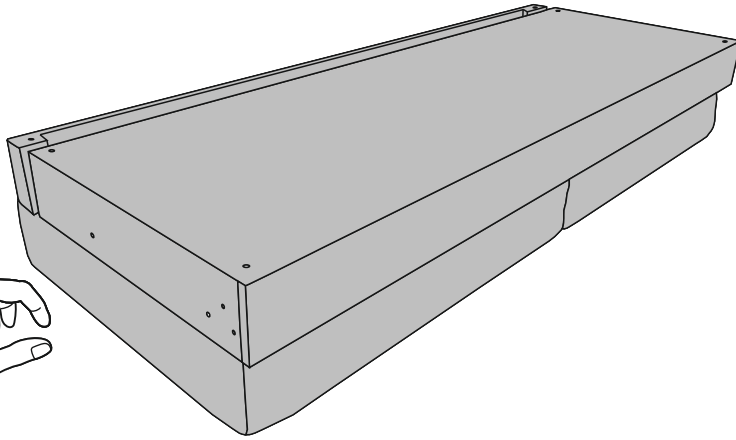

Спальное место - 190x72 см, высота сиденья - 43 см, ширина сиденья в сборе - 130 см,

Высота опор на сиденье 9,6 см, на ящике - 3,5 см.

Нагрузка на 1 посадочное (спальное) место 90 кг

Допустимое отклонение габаритных размеров ± 20 мм

Каркас выполнен с использованием древесины хвойных пород, ЛДСП, ДСП, ДВПО, фанеры.

Опоры дивана из массива березы с лакокрасочным покрытием.

Наполнение. Сиденье сформировано с применением независимого пружинного блока (НПБ), высокоэластичного пенополиуретана (ППУ).

Наполнитель декоративных подушек - крошка ППУ, внутренний чехол - спанбонд 40.

Чехол спального места выполнен из современной мебельной ткани.

Тип угла: правостороннее или левостороннее исполнение.

30-45 min