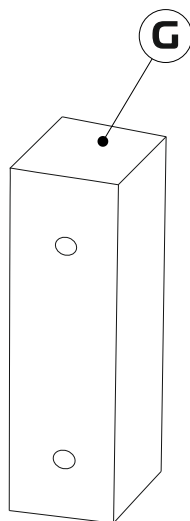

Изготовитель: ООО «Дмитровский мебельный комбинат»
Адрес: Россия, 141800, Московская область, г.Дмитров, ул. Бирлово поле, д.18

Код 072

Кушетка «Иби»

Ш=147 см, Г=76 см, В*=77 см

*Высота по мягкому элементу (приспинной подушке) справочная.

Спальное место - 190x72 см, высота сиденья - 43 см, ширина сиденья в сборе - 130 см,

Высота опор на сиденье 9,6 см, на ящике - 3,5 см.

Нагрузка на 1 посадочное (спальное) место 90 кг

Допустимое отклонение габаритных размеров ± 20 мм

M8x90

x4

M8

x4

4x16

x4

M6x20

x4

x2

x2

5x30

x4

x2

x4

1

2