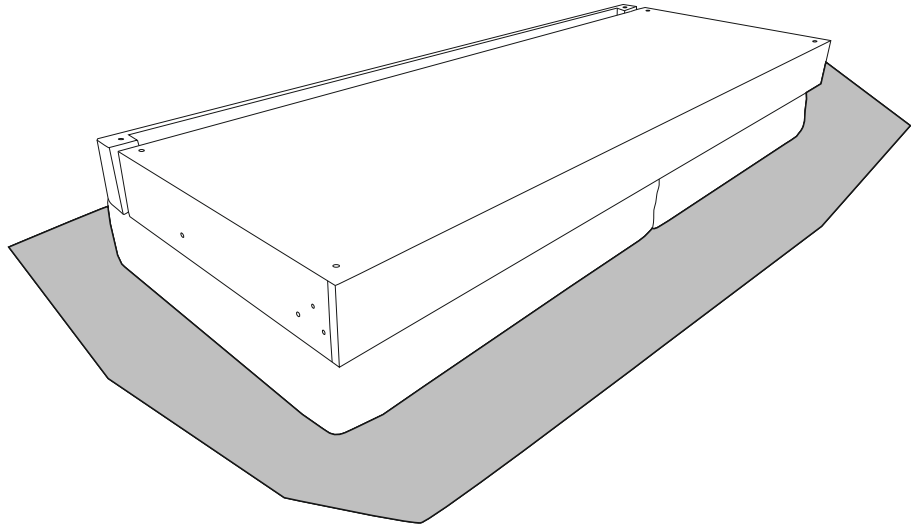

Спальное место - 190x72 см, высота сиденья - 43 см, ширина сиденья в сборе - 130 см,

Высота опор на сиденье 9,6 см, на ящике - 3,5 см.

Нагрузка на 1 посадочное (спальное) место 90 кг

Допустимое отклонение габаритных размеров ± 20 мм

Каркас выполнен с использованием древесины хвойных пород, ЛДСП, ДСП, ДВПО, фанеры.

Опоры дивана из массива березы с лакокрасочным покрытием.

Наполнение. Сиденье сформировано с применением независимого пружинного блока (НПБ), высокоэластичного пенополиуретана (ППУ).

Наполнитель декоративных подушек - крошка ППУ, внутренний чехол - спанбонд 40.

Чехол спального места выполнен из современной мебельной ткани.

Тип угла: правостороннее или левостороннее исполнение.

30-45 min