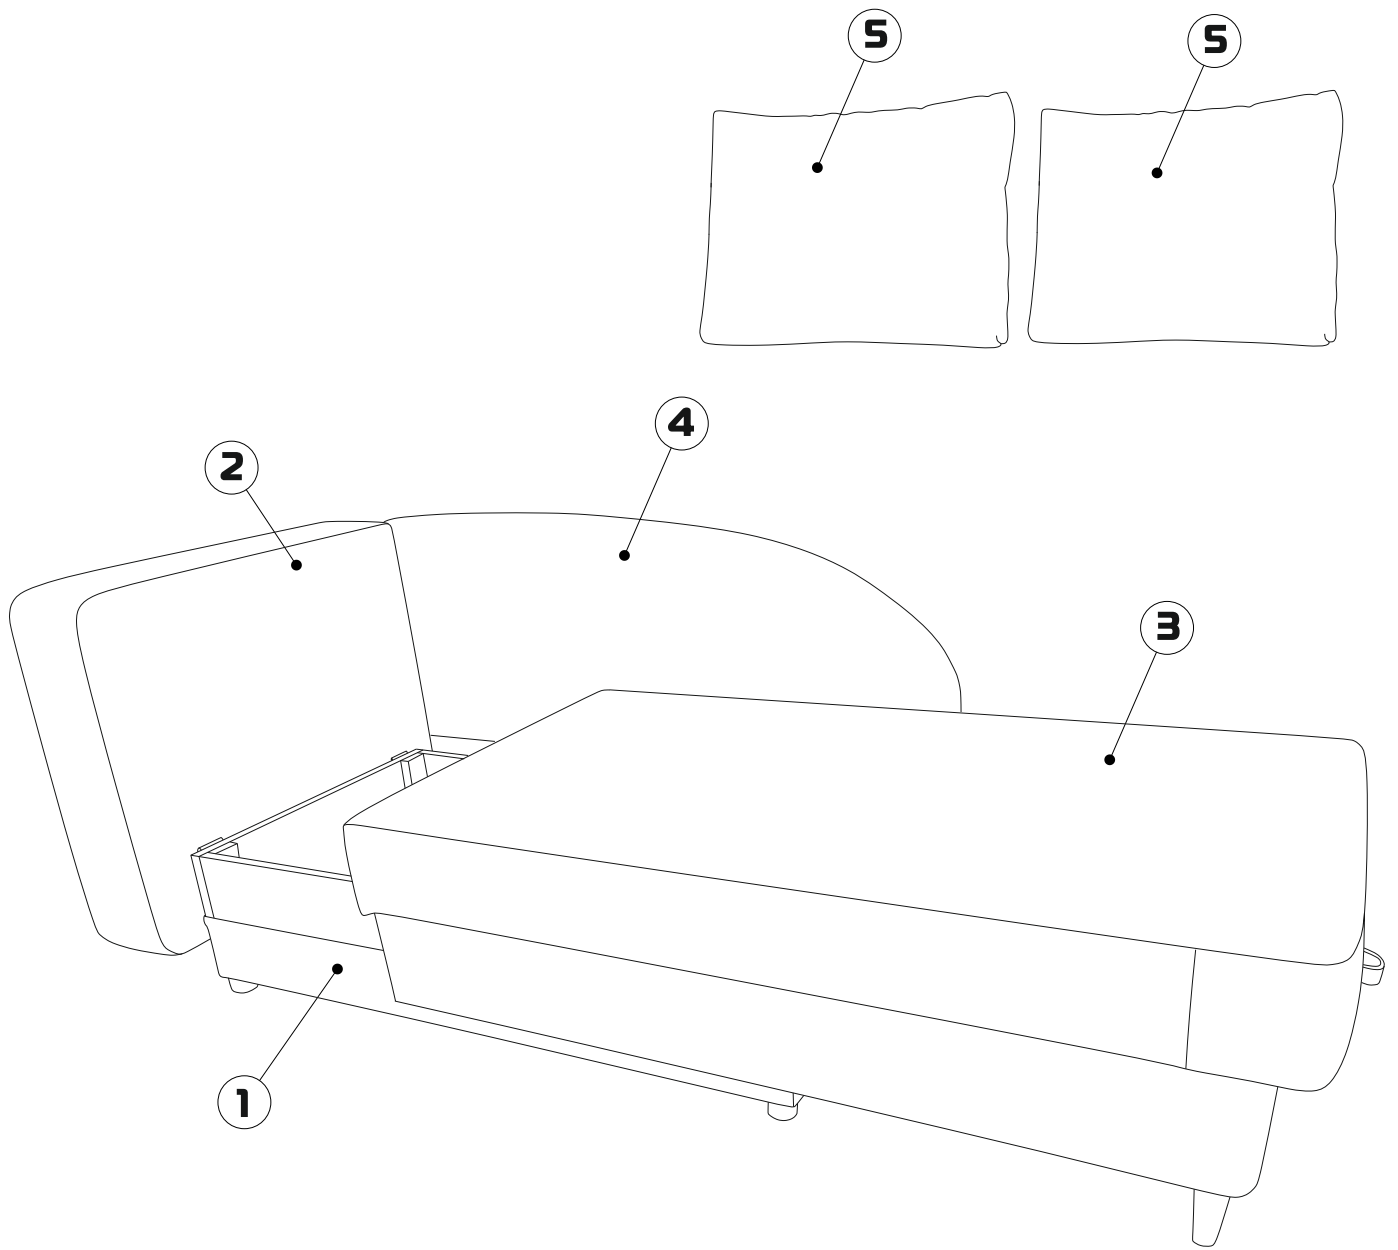

① - x1

② - x1

③ - x1

④ - x1

⑤ - x2