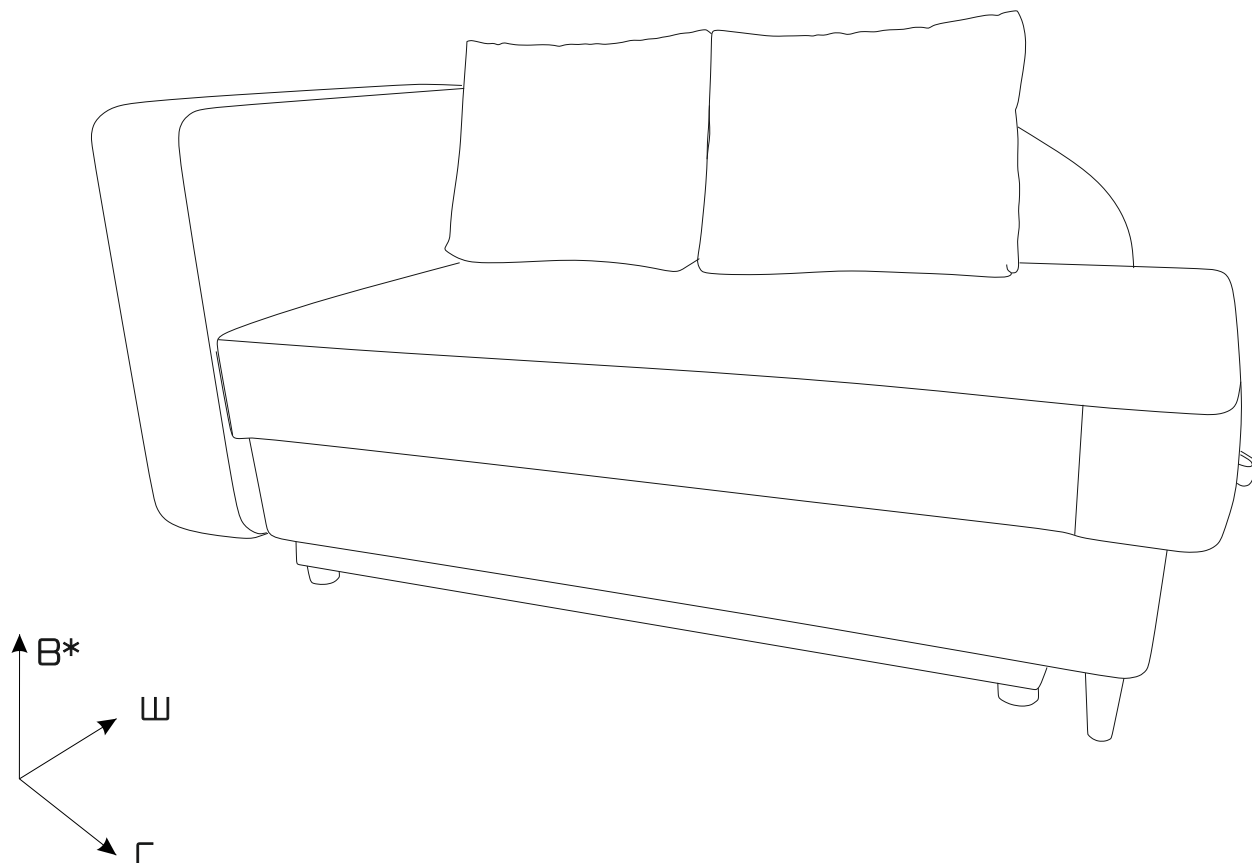

Изготовитель: ООО «Дмитровский мебельный комбинат»
Адрес: Россия, 141800, Московская область, г.Дмитров, ул. Бирлово поле, д.18

Код 072

Кушетка «Иби»

Ш=147 см, Г=76 см, В*=77 см

*Высота по мягкому элементу (приспинной подушке) справочная.

Спальное место - 190x72 см, высота сиденья - 43 см, ширина сиденья в сборе - 130 см,

Высота опор на сиденье 9,6 см, на ящике - 3,5 см.

Нагрузка на 1 посадочное (спальное) место 90 кг

Допустимое отклонение габаритных размеров ± 20 мм

Каркас выполнен с использованием древесины хвойных пород, ЛДСП, ДСП, ДВПО, фанеры.

Опоры дивана из массива березы с лакокрасочным покрытием.

Наполнение. Сиденье сформировано с применением независимого пружинного блока (НПБ), высокоэластичного пенополиуретана (ППУ).

Наполнитель декоративных подушек - крошка ППУ, внутренний чехол - спанбонд 40.

Чехол спального места выполнен из современной мебельной ткани.

Тип угла: правостороннее или левостороннее исполнение.

30-45 min