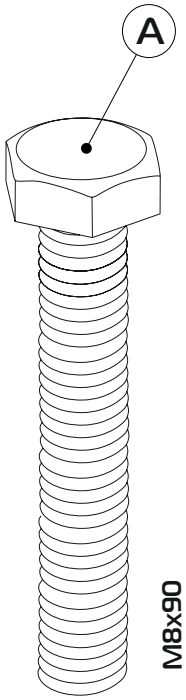

## Диван «Волда»

---

Ш=234 см, Г=103 см, В\*=91 см

\*Высота по мягкому элементу (приспинной подушке) справочная.

Спальное место - 200x154 см, высота сиденья - 42 см, глубина сиденья с подушкой - 56 см,  
без подушки - 86 см,

Нагрузка на 1 посадочное (спальное) место 100 кг

Допустимое отклонение габаритных размеров  $\pm 20$  мм

---

**Каркас** выполнен с использованием древесины хвойных пород, ЛДСП, ДСП, ДВП, фанеры.

**Опоры** дивана пластмассовые.

**Чехол** спального места выполнен из современной мебельной ткани.

---

35-40 min

13

13

P22

- |        |        |
|--------|--------|
| ① - x2 | ④ - x1 |
| ② - x2 | ⑤ - x1 |
| ③ - x2 | ⑥ - x4 |
|        | ⑦ - x2 |

x4

x2

x12

x4

x8

x12

x4

x2