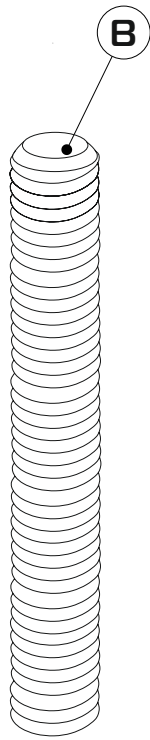

## Диван «Волда»

---

Ш=234 см, Г=103 см, В\*=91 см

\*Высота по мягкому элементу (приспинной подушке) справочная.

Спальное место - 200x154 см, высота сиденья - 42 см, глубина сиденья с подушкой - 56 см,  
без подушки - 86 см,

Нагрузка на 1 посадочное (спальное) место 100 кг

Допустимое отклонение габаритных размеров  $\pm 20$  мм

---

**Каркас** выполнен с использованием древесины хвойных пород, ЛДСП, ДСП, ДВП, фанеры.

**Опоры** дивана пластмассовые.

**Чехол** спального места выполнен из современной мебельной ткани.

---

35-40 min

13

13

P22

- |        |        |
|--------|--------|
| ① - x2 | ④ - x1 |
| ② - x2 | ⑤ - x1 |
| ③ - x2 | ⑥ - x4 |
|        | ⑦ - x2 |

x4

x2

x12

x4

x8

x12

x4

x2