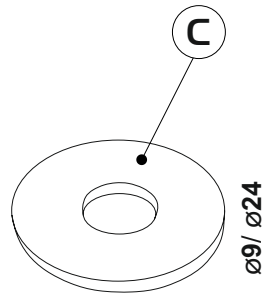

## Диван «Волда»

---

Ш=234 см, Г=103 см, В\*=91 см

\*Высота по мягкому элементу (приспинной подушке) справочная.

Спальное место - 200x154 см, высота сиденья - 42 см, глубина сиденья с подушкой - 56 см,  
без подушки - 86 см,

**Чехол** спального места выполнен из современной мебельной ткани.

---

35-40 min

13

13

P22

- |        |        |
|--------|--------|
| ① - x2 | ④ - x1 |
| ② - x2 | ⑤ - x1 |
| ③ - x2 | ⑥ - x4 |
|        | ⑦ - x2 |

x4

x2

x12

x4

x8

x12

x4

x2