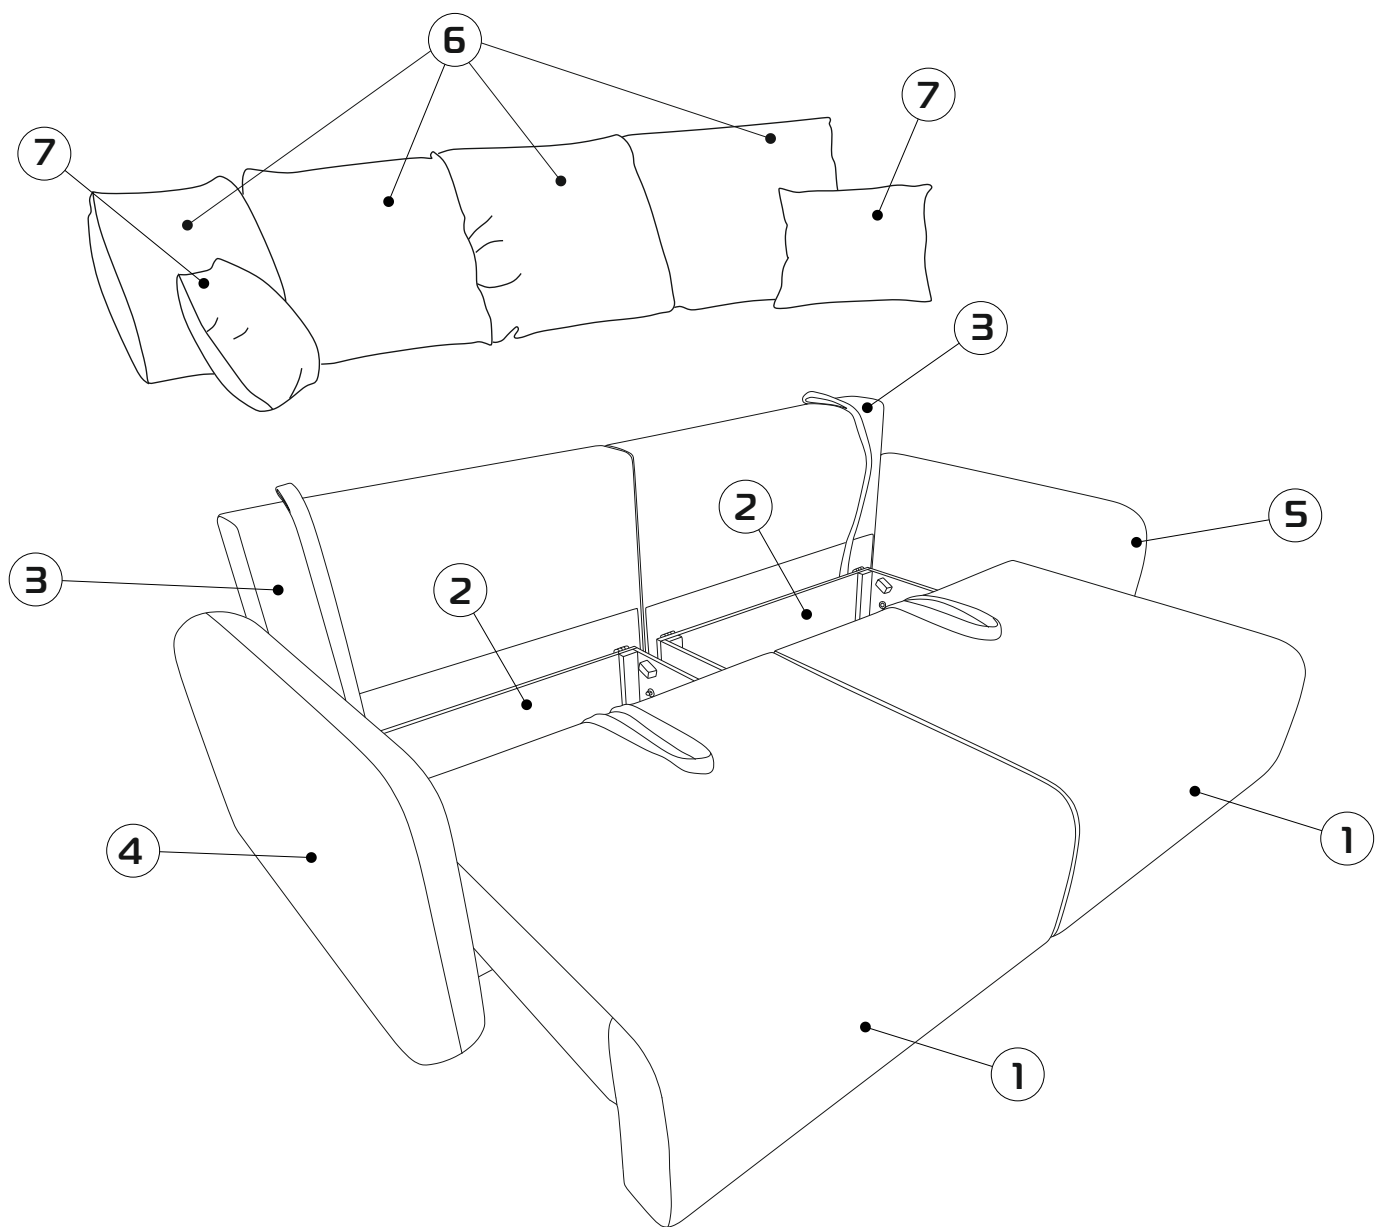

## Диван «Волда»

---

Ш=234 см, Г=103 см, В\*=91 см

\*Высота по мягкому элементу (приспинной подушке) справочная.

Спальное место - 200x154 см, высота сиденья - 42 см, глубина сиденья с подушкой - 56 см,  
без подушки - 86 см,

**Чехол** спального места выполнен из современной мебельной ткани.

---

35-40 min

13

13

P22

- |        |        |
|--------|--------|
| ① - x2 | ④ - x1 |
| ② - x2 | ⑤ - x1 |
| ③ - x2 | ⑥ - x4 |
|        | ⑦ - x2 |