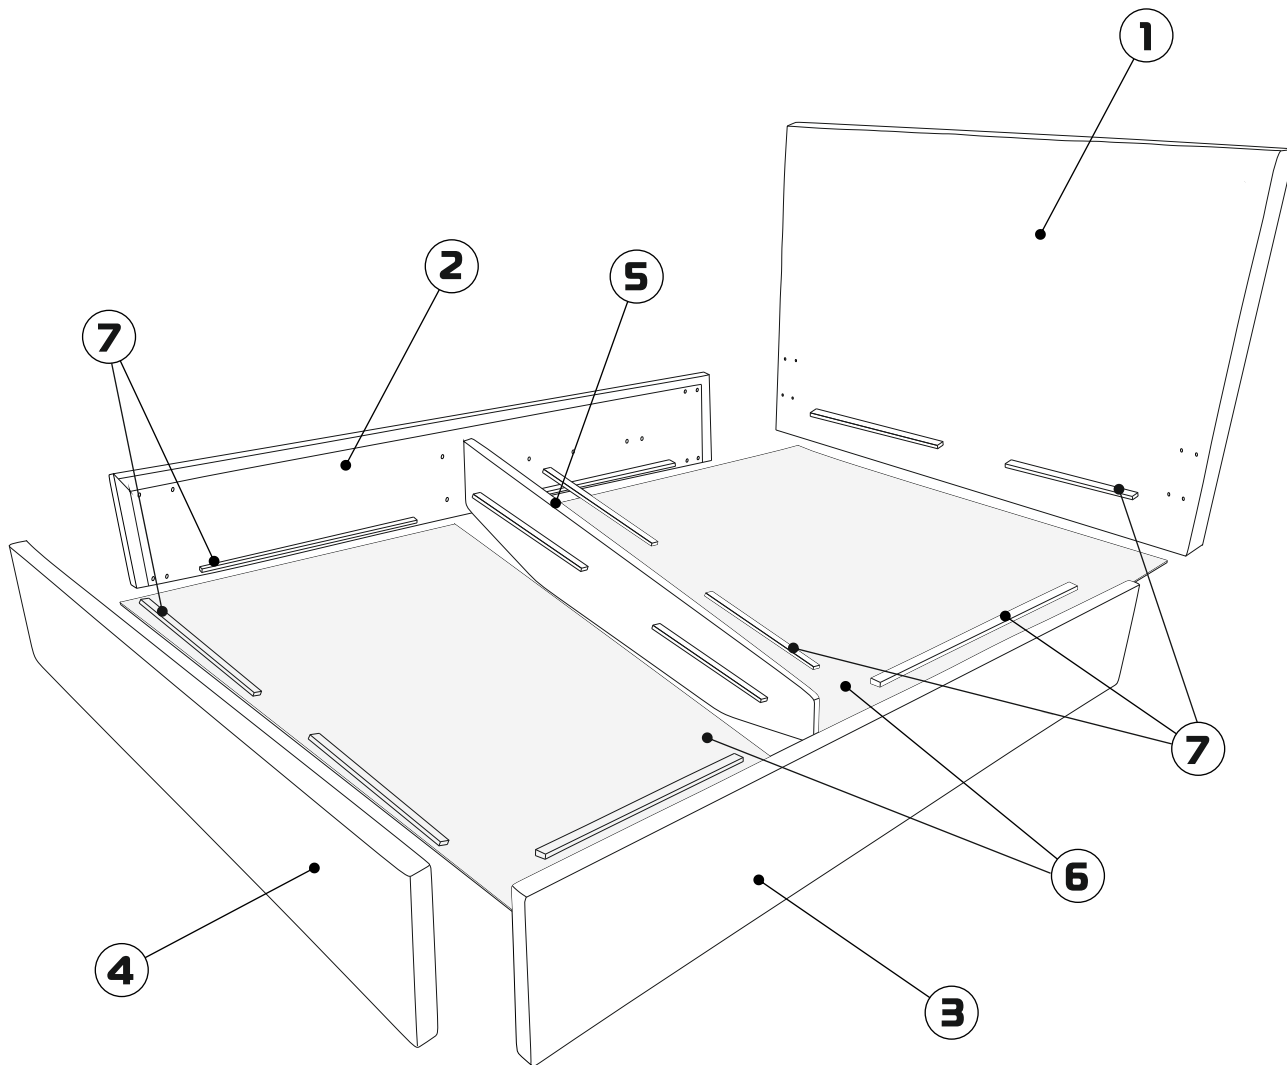

① 1500x1120x130 - (x1)¹
1700x1120x130 - (x1)²
1900x1120x130 - (x1)³

② 2030x310x40 - (x1)

③ 2030x310x40 - (x1)

④ 1500x310x40 - (x1)¹
1700x310x40 - (x1)²
1900x310x40 - (x1)³

⑤ 1420x341x16 - (x1)¹
1620x341x16 - (x1)²
1820x341x16 - (x1)³

⑥ 1413x1000x6 - (x2)¹
1613x1000x6 - (x2)²
1813x1000x6 - (x2)³

⑦ 500x20x15 - (x12)

¹Мерла (1400 мм), ²Мерла (1600 мм), ³Мерла (1800 мм)