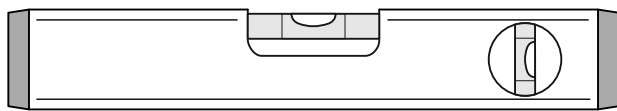

Кровать "Мерла"

Технические характеристики модели:				
1. Каркас: ДВП, ДСП, ЛДСП, Фанера, МДФ				
2. Опоры: массив березы с лакокрасочным покрытием				
3. Наполнение: ППУ, Холлкон, Спанбонд 17				
4. Чехол: Выполнен из современных мебельных тканей.				
*Матрас в комплект не входит.				
Металлическая рама с латами на подъёмном механизме с бельевым ящиком. Углубление под матрас - 50 мм. Максимальная распределенная статическая нагрузка на одно спальное место - 150кг.				
Габаритные размеры:				
	Высота спинки 112 см			
	Толщина спинки 13 см			
	Толщина царги 4 см			
	Высота царги 31 см			
	Высота опоры 13 см			
	Типоразмер	Мерла 140	Мерла 160	Мерла 180
	Ширина кровати (А), см	150	170	190
	Глубина кровати (В), см	218	218	218
	Высота царги от пола (С), см	44	44	44
	Спальное место, см	200x140	200x160	200x180
Допустимое отклонение габаритных размеров ± 20мм.				

30-45 min

PH3

10

10

PH3

① 1500x1120x130 - (x1)¹
 1700x1120x130 - (x1)²
 1900x1120x130 - (x1)³

② 2030x310x40 - (x1)

③ 2030x310x40 - (x1)

④ 1500x310x40 - (x1)¹
 1700x310x40 - (x1)²
 1900x310x40 - (x1)³

⑤ 1420x341x16 - (x1)¹
 1620x341x16 - (x1)²
 1820x341x16 - (x1)³

⑥ 1413x1000x6 - (x2)¹
 1613x1000x6 - (x2)²
 1813x1000x6 - (x2)³

⑦ 500x20x15 - (x12)

¹Мерла (1400 мм), ²Мерла (1600 мм), ³Мерла (1800 мм)

x2

x6

x2

6x20

x40

4x30

x24