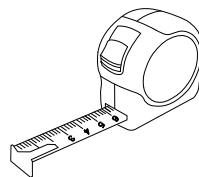

Кровать "Мерла"

Технические характеристики модели:				
1. Каркас: ДВП, ДСП, ЛДСП, Фанера, МДФ				
2. Опоры: массив березы с лакокрасочным покрытием				
3. Наполнение: ППУ, Холлкон, Спанбонд 17				
4. Чехол: Выполнен из современных мебельных тканей.				
*Матрас в комплект не входит.				
Металлическая рама с латами на подъёмном механизме с бельевым ящиком. Углубление под матрас - 50 мм. Максимальная распределенная статическая нагрузка на одно спальное место - 150кг.				
Габаритные размеры:				
	Высота спинки 112 см			
	Толщина спинки 13 см			
	Толщина царги 4 см			
	Высота царги 31 см			
	Высота опоры 13 см			
	Типоразмер	Мерла 140	Мерла 160	Мерла 180
	Ширина кровати (А), см	150	170	190
	Глубина кровати (В), см	218	218	218
	Высота царги от пола (С), см	44	44	44
	Спальное место, см	200x140	200x160	200x180
Допустимое отклонение габаритных размеров ± 20мм.				

30-45 min

PH3

10

10

PH3

① 1500x1120x130 - (x1)¹
 1700x1120x130 - (x1)²
 1900x1120x130 - (x1)³

② 2030x310x40 - (x1)

③ 2030x310x40 - (x1)

④ 1500x310x40 - (x1)¹
 1700x310x40 - (x1)²
 1900x310x40 - (x1)³

⑤ 1420x341x16 - (x1)¹
 1620x341x16 - (x1)²
 1820x341x16 - (x1)³

⑥ 1413x1000x6 - (x2)¹
 1613x1000x6 - (x2)²
 1813x1000x6 - (x2)³

⑦ 500x20x15 - (x12)

¹Мерла (1400 мм), ²Мерла (1600 мм), ³Мерла (1800 мм)

x2

x6

x2

6x20

x40

4x30

x24