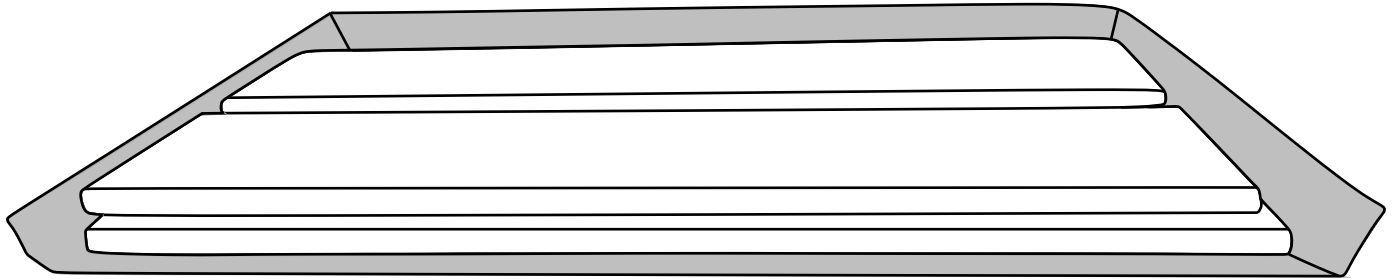

Изготовитель: ООО «Дмитровский мебельный комбинат»
Адрес: Россия, 141800, Московская область, г.Дмитров, ул. Бирлово поле, д.18

Код 844

Кровать «Линейя»

30-45 min

10

10

PH3

PH3

① 1500x1120x70 - (x1)¹
 1700x1120x70 - (x1)²
 1900x1120x70 - (x1)³

② 2030x310x40 - (x1)

③ 2030x310x40 - (x1)

④ 1500x310x40 - (x1)¹
 1700x310x40 - (x1)²
 1900x310x40 - (x1)³

⑤ 1420x341x16 - (x1)¹
 1620x341x16 - (x1)²
 1820x341x16 - (x1)³

⑥ 1413x1000x6 - (x2)¹
 1613x1000x6 - (x2)²
 1813x1000x6 - (x2)³

⑦ 500x20x15 - (x12)

¹Линейя (1400 мм), ²Линейя (1600 мм), ³Линейя (1800 мм)

x2

x6

x2

x40

x24