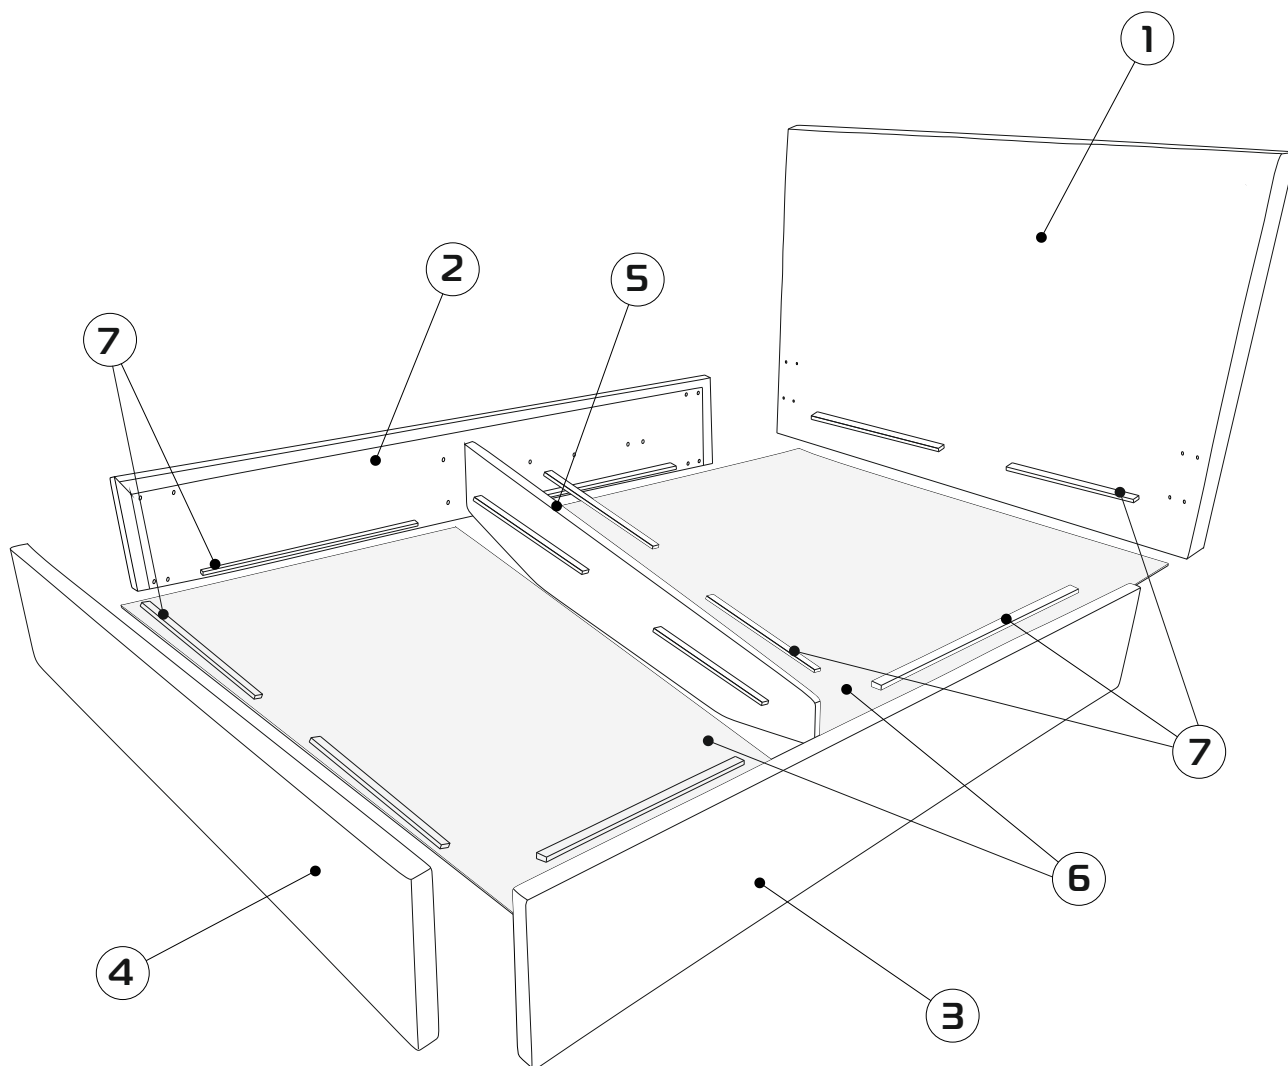

Изготовитель: ООО «Дмитровский мебельный комбинат»
Адрес: Россия, 141800, Московская область, г.Дмитров, ул. Бирлово поле, д.18

Код 844

Кровать «Линейя»

30-45 min

10

10

PH3

PH3

① 1500x1120x70 - (x1)¹
 1700x1120x70 - (x1)²
 1900x1120x70 - (x1)³

② 2030x310x40 - (x1)

③ 2030x310x40 - (x1)

④ 1500x310x40 - (x1)¹
 1700x310x40 - (x1)²
 1900x310x40 - (x1)³

⑤ 1420x341x16 - (x1)¹
 1620x341x16 - (x1)²
 1820x341x16 - (x1)³

⑥ 1413x1000x6 - (x2)¹
 1613x1000x6 - (x2)²
 1813x1000x6 - (x2)³

⑦ 500x20x15 - (x12)

¹Линейя (1400 мм), ²Линейя (1600 мм), ³Линейя (1800 мм)

x2

x6

x2

x40

x24