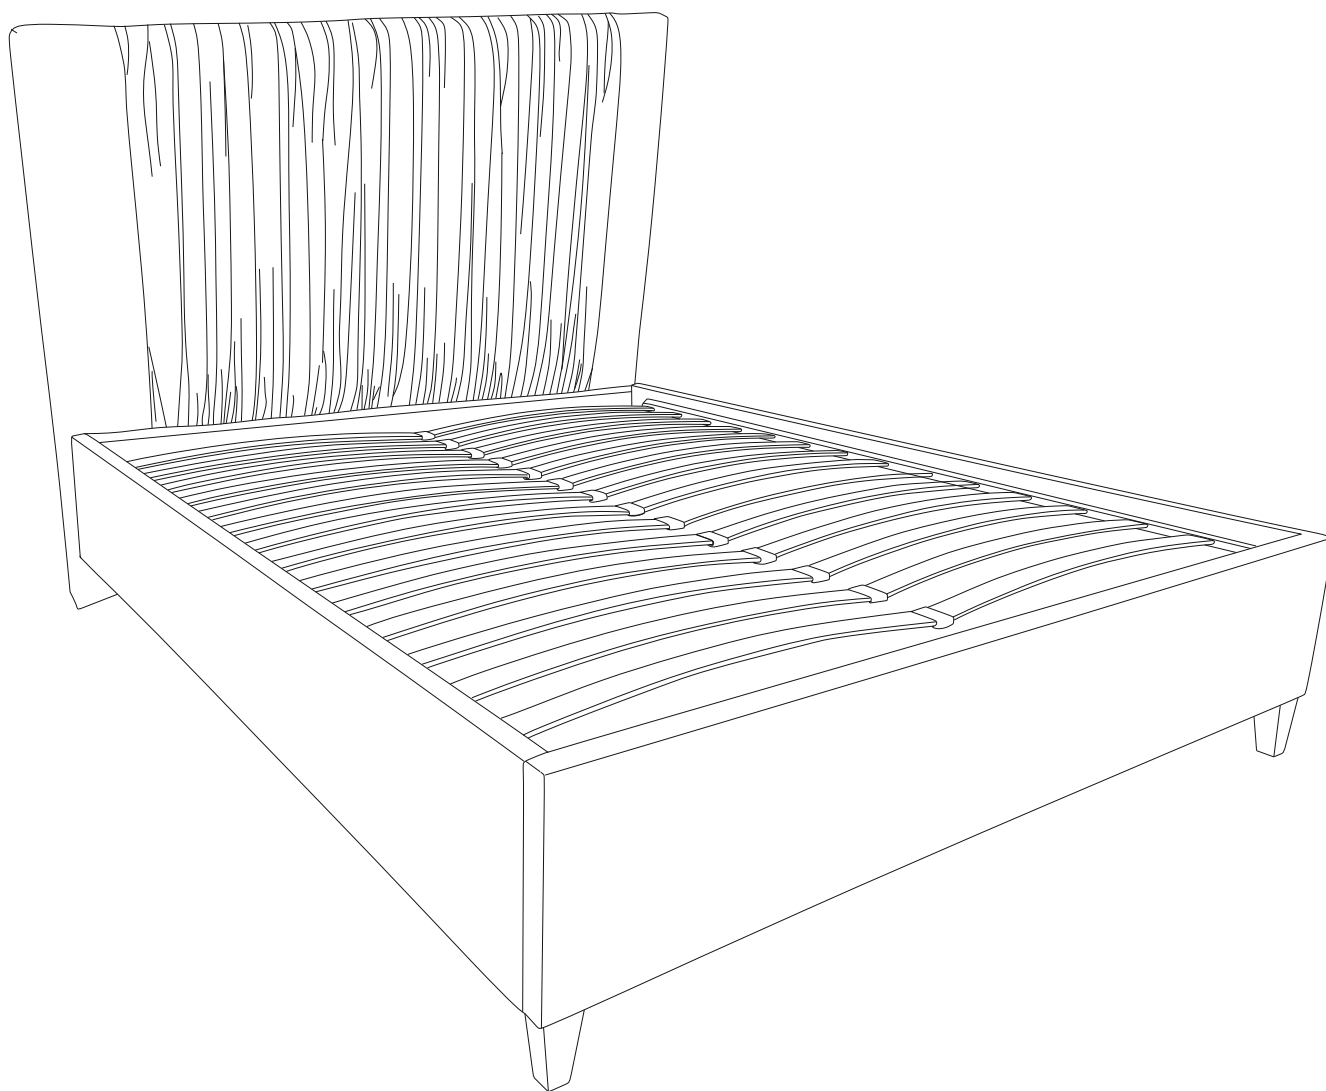

Изготовитель: ООО «Дмитровский мебельный комбинат»
Адрес: Россия, 141800, Московская область, г.Дмитров, ул. Бирлово поле, д.18

Код 844

Кровать «Линейя»

30-45 min

10

10

PH3

PH3

① 1500x1120x70 - (x1)¹
 1700x1120x70 - (x1)²
 1900x1120x70 - (x1)³

② 2030x310x40 - (x1)

③ 2030x310x40 - (x1)

④ 1500x310x40 - (x1)¹
 1700x310x40 - (x1)²
 1900x310x40 - (x1)³

⑤ 1420x341x16 - (x1)¹
 1620x341x16 - (x1)²
 1820x341x16 - (x1)³

⑥ 1413x1000x6 - (x2)¹
 1613x1000x6 - (x2)²
 1813x1000x6 - (x2)³

⑦ 500x20x15 - (x12)

¹Линейя (1400 мм), ²Линейя (1600 мм), ³Линейя (1800 мм)

x2

x6

x2

x40

x24