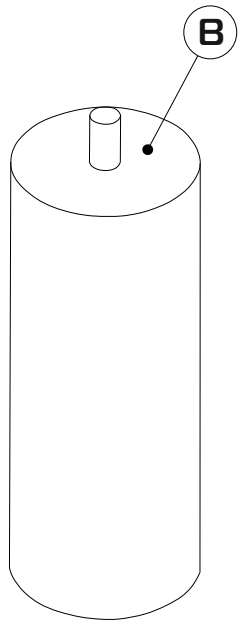

## Диван «Каперс»

---

Ш=239 см, Г=103 см, В\*=90 см

\*Высота по мягкому элементу (приспинной подушке) справочная.

Спальное место - 200x150 см, высота сиденья - 45 см, глубина сиденья с подушкой - 60 см, без подушки - 86 см,

**Чехол спального места** выполнен из современной мебельной ткани.

---

35-40 min

- |        |        |
|--------|--------|
| ① - x1 | ④ - x1 |
| ② - x1 | ⑤ - x2 |
| ③ - x1 | ⑥ - x2 |

x2

M8x50

x6

M8

x6

M6x20

x9

Ø50

x2

Ø20

x6

4,2 x 19