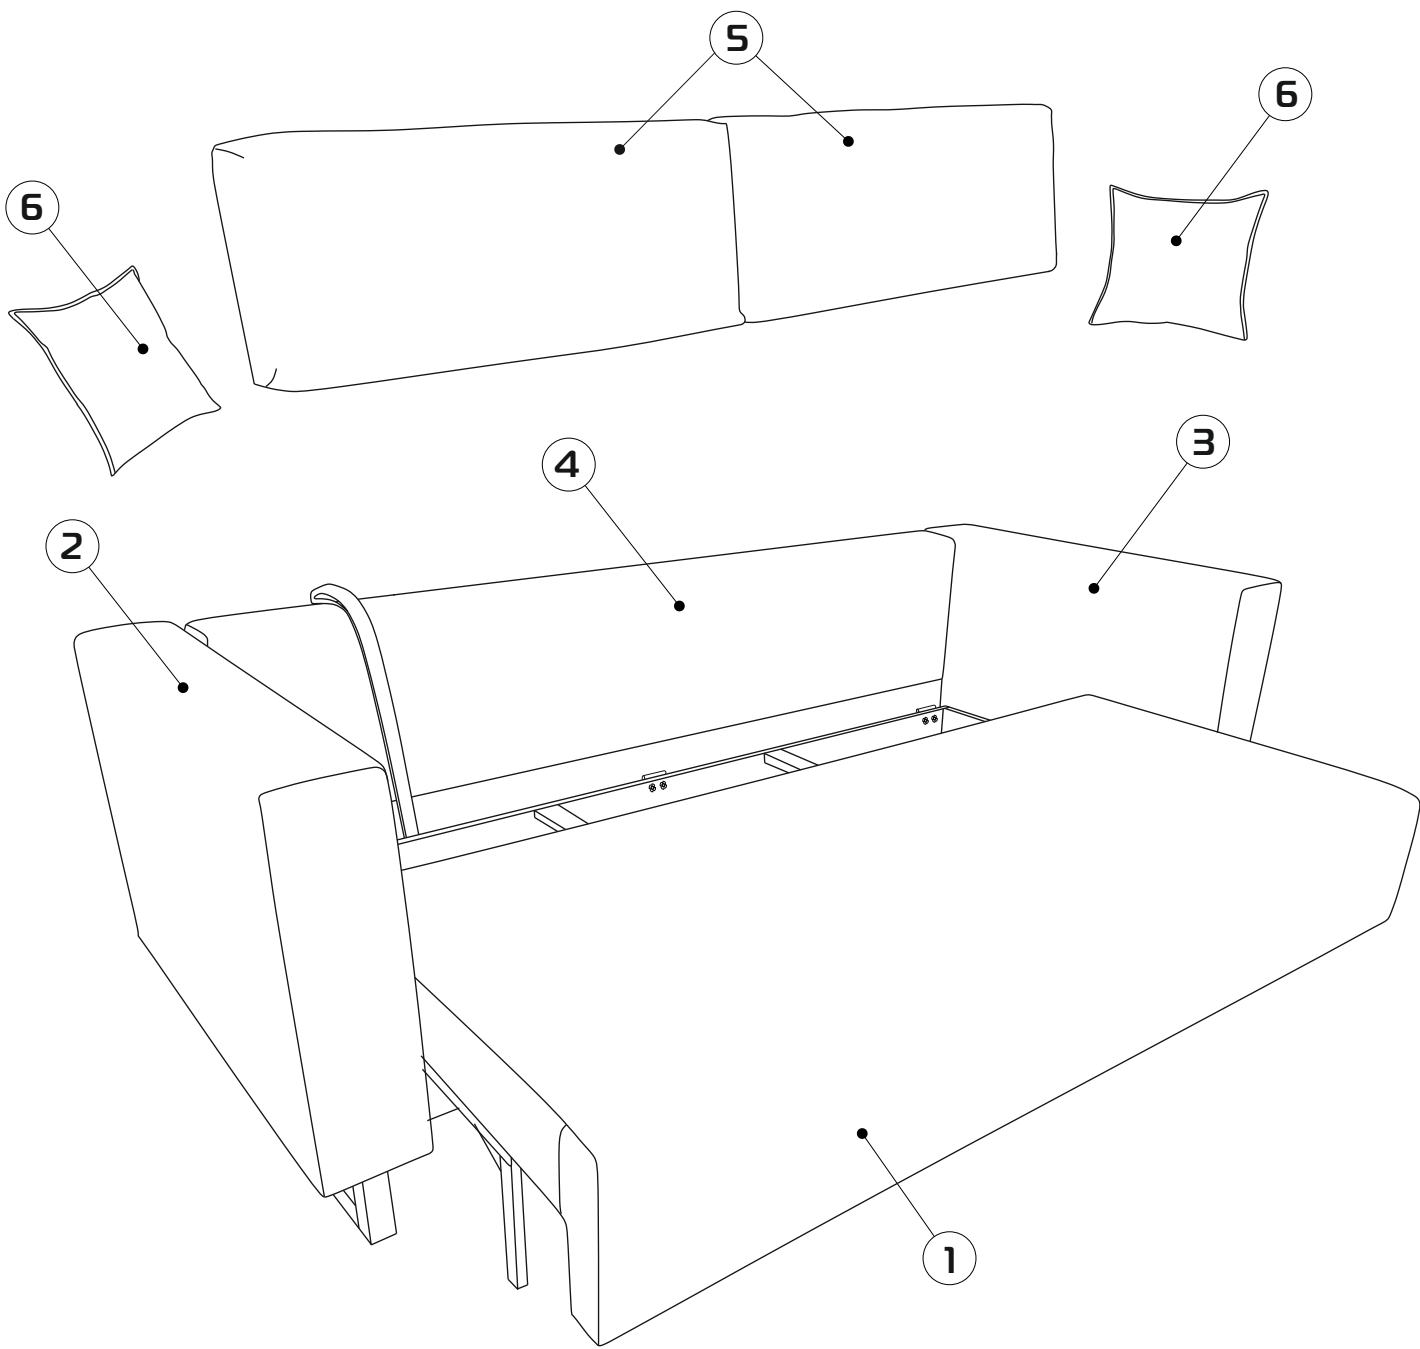

## Диван «Каперс»

---

Ш=239 см, Г=103 см, В\*=90 см

\*Высота по мягкому элементу (приспинной подушке) справочная.

Спальное место - 200x150 см, высота сиденья - 45 см, глубина сиденья с подушкой - 60 см, без подушки - 86 см,

**Наполнение.** Сиденье сформировано с применением независимого пружинного блока (НПБ), высокоэластичного пенополиуретана (ППУ).

**Наполнитель** приспинных и декоративных подушек - смесь 85/15 (синтепух/ крошка ППУ).

**Чехол спального места** выполнен из современной мебельной ткани.

---

35-40 min

- |        |        |
|--------|--------|
| ① - x1 | ④ - x1 |
| ② - x1 | ⑤ - x2 |
| ③ - x1 | ⑥ - x2 |

x2

M8x50

x6

M8