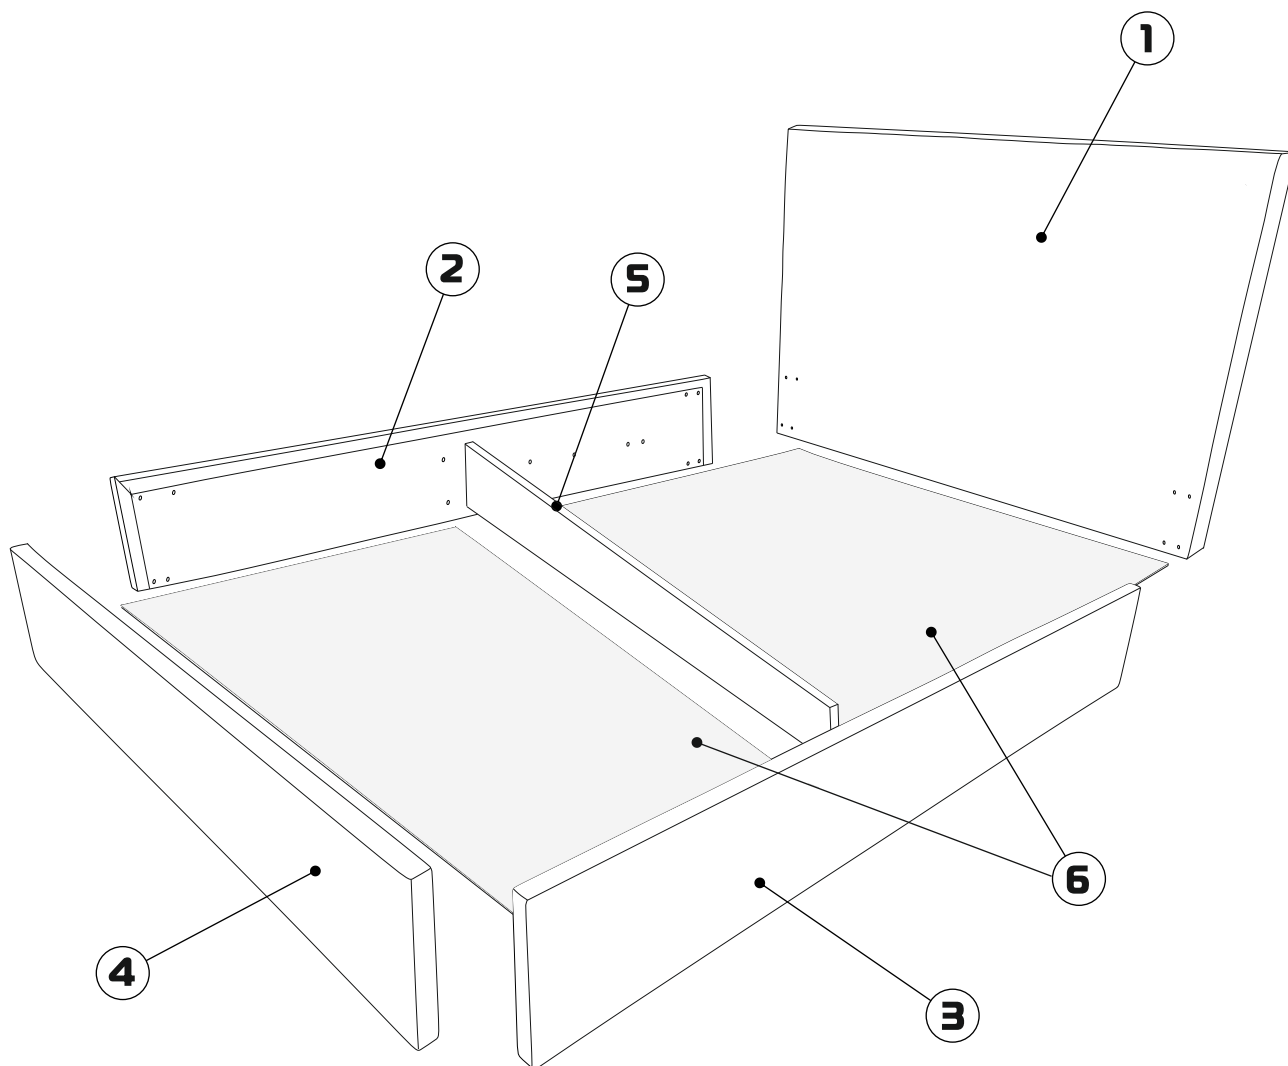

EAC

Изготовитель: ООО «Дмитровский мебельный комбинат»
Адрес: Россия, 141800, Московская область, г.Дмитров, ул. Бирлово поле, д.18

Код 849

Кровать «Кеннет»

30-45 min

PH3

① 1500x1120x60 - (x1)¹
 1700x1120x60 - (x1)²
 1900x1120x60 - (x1)³

⑤ 1420x211x16 - (x1)¹
 1620x211x16 - (x1)²
 1820x211x16 - (x1)³

② 2030x310x40 - (x1)

⑥ 1415x1005x3,2 - (x2)¹
 1615x1005x3,2 - (x2)²
 1815x1005x3,2 - (x2)³

③ 2030x310x40 - (x1)

④ 1500x310x40 - (x1)¹
 1700x310x40 - (x1)²
 1900x310x40 - (x1)³

¹Кеннет (1400 мм), ²Кеннет (1600 мм), ³Кеннет (1800 мм)

x40

x6

x2

x10

x20

1

2