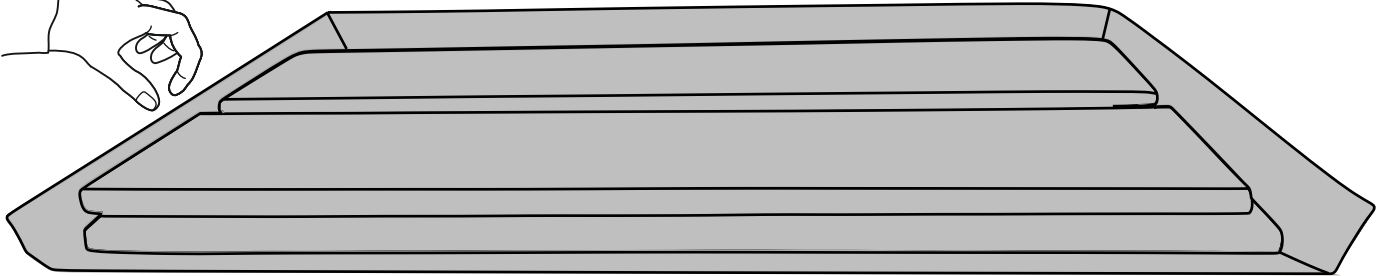

Изготовитель: ООО «Дмитровский мебельный комбинат»
Адрес: Россия, 141800, Московская область, г.Дмитров, ул. Бирлово поле, д.18

Код 850

Кровать «Тобиас»

30-45 min

PH3

① 1500x1120x120 - (x1)¹
 1700x1120x120 - (x1)²
 1900x1120x120 - (x1)³

② 2030x310x40 - (x1)

③ 2030x310x40 - (x1)

④ 1500x310x40 - (x1)¹
 1700x310x40 - (x1)²
 1900x310x40 - (x1)³

⑤ 1420x211x16 - (x1)¹
 1620x211x16 - (x1)²
 1820x211x16 - (x1)³

⑥ 1415x1005x3,2 - (x2)¹
 1615x1005x3,2 - (x2)²
 1815x1005x3,2 - (x2)³

¹Тобиас (1400 мм), ²Тобиас (1600 мм), ³Тобиас (1800 мм)

x40

x6

x2

x10

x20

1

2