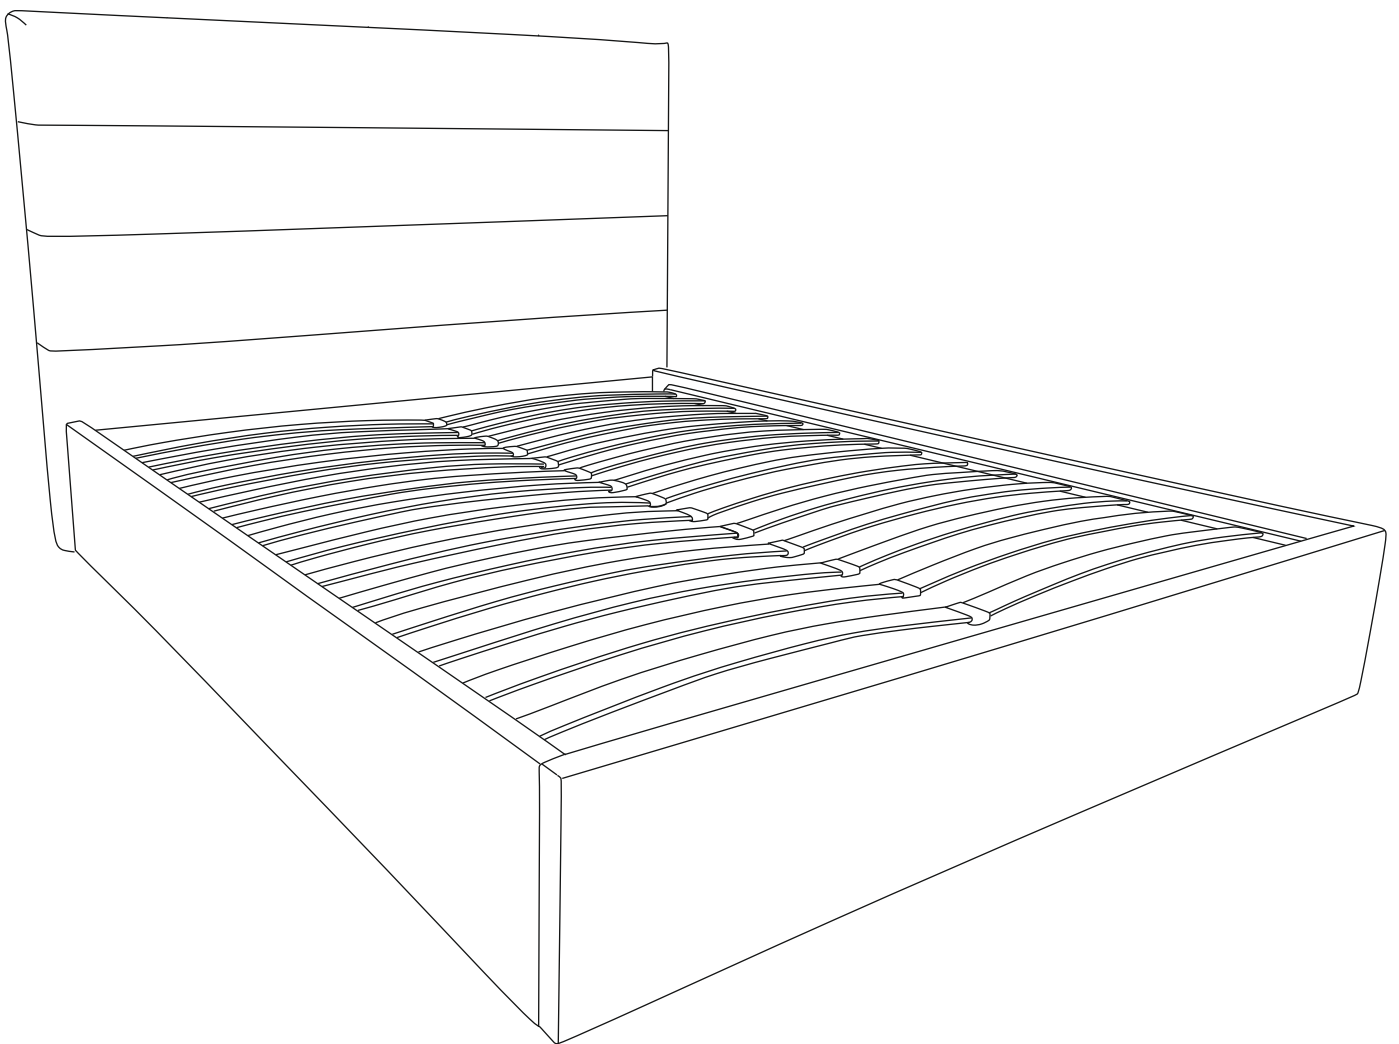

Изготовитель: ООО «Дмитровский мебельный комбинат»
Адрес: Россия, 141800, Московская область, г.Дмитров, ул. Бирлово поле, д.18

Код 850

Кровать «Тобиас»

30-45 min

PH3

① 1500x1120x120 - (x1)¹
 1700x1120x120 - (x1)²
 1900x1120x120 - (x1)³

② 2030x310x40 - (x1)

③ 2030x310x40 - (x1)

④ 1500x310x40 - (x1)¹
 1700x310x40 - (x1)²
 1900x310x40 - (x1)³

⑤ 1420x211x16 - (x1)¹
 1620x211x16 - (x1)²
 1820x211x16 - (x1)³

⑥ 1415x1005x3,2 - (x2)¹
 1615x1005x3,2 - (x2)²
 1815x1005x3,2 - (x2)³

¹Тобиас (1400 мм), ²Тобиас (1600 мм), ³Тобиас (1800 мм)

x40

x6

x2

x10

x20

1

2