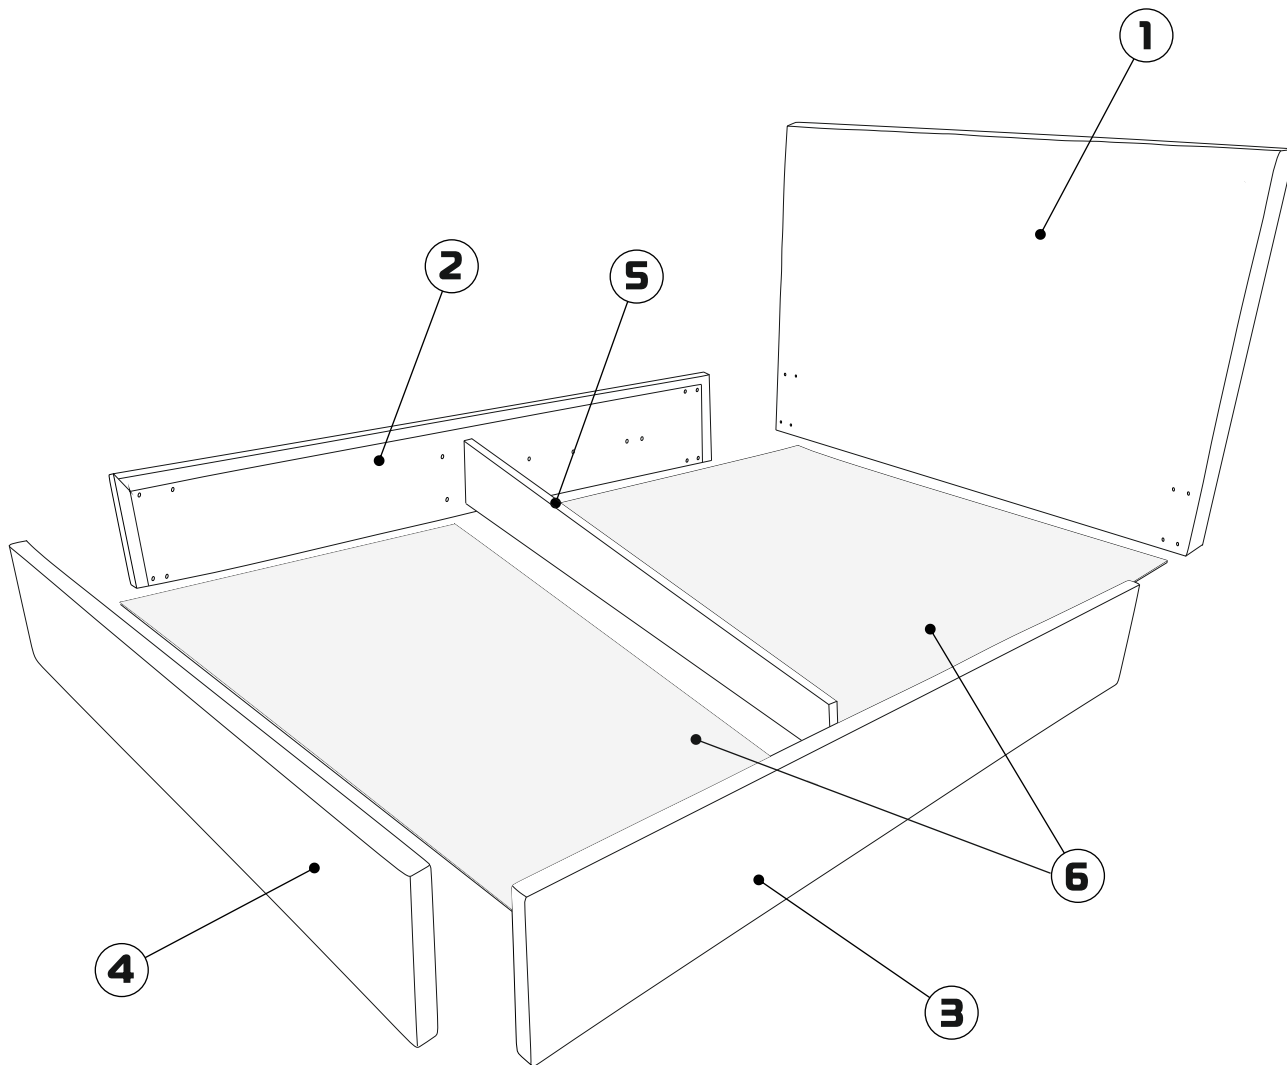

Изготовитель: ООО «Дмитровский мебельный комбинат»
Адрес: Россия, 141800, Московская область, г.Дмитров, ул. Бирлово поле, д.18

Код 850

Кровать «Тобиас»

30-45 min

PH3

① 1500x1120x120 - (x1)¹
 1700x1120x120 - (x1)²
 1900x1120x120 - (x1)³

② 2030x310x40 - (x1)

③ 2030x310x40 - (x1)

④ 1500x310x40 - (x1)¹
 1700x310x40 - (x1)²
 1900x310x40 - (x1)³

⑤ 1420x211x16 - (x1)¹
 1620x211x16 - (x1)²
 1820x211x16 - (x1)³

⑥ 1415x1005x3,2 - (x2)¹
 1615x1005x3,2 - (x2)²
 1815x1005x3,2 - (x2)³

¹Тобиас (1400 мм), ²Тобиас (1600 мм), ³Тобиас (1800 мм)

x40

x6

x2

x10

x20

1

2