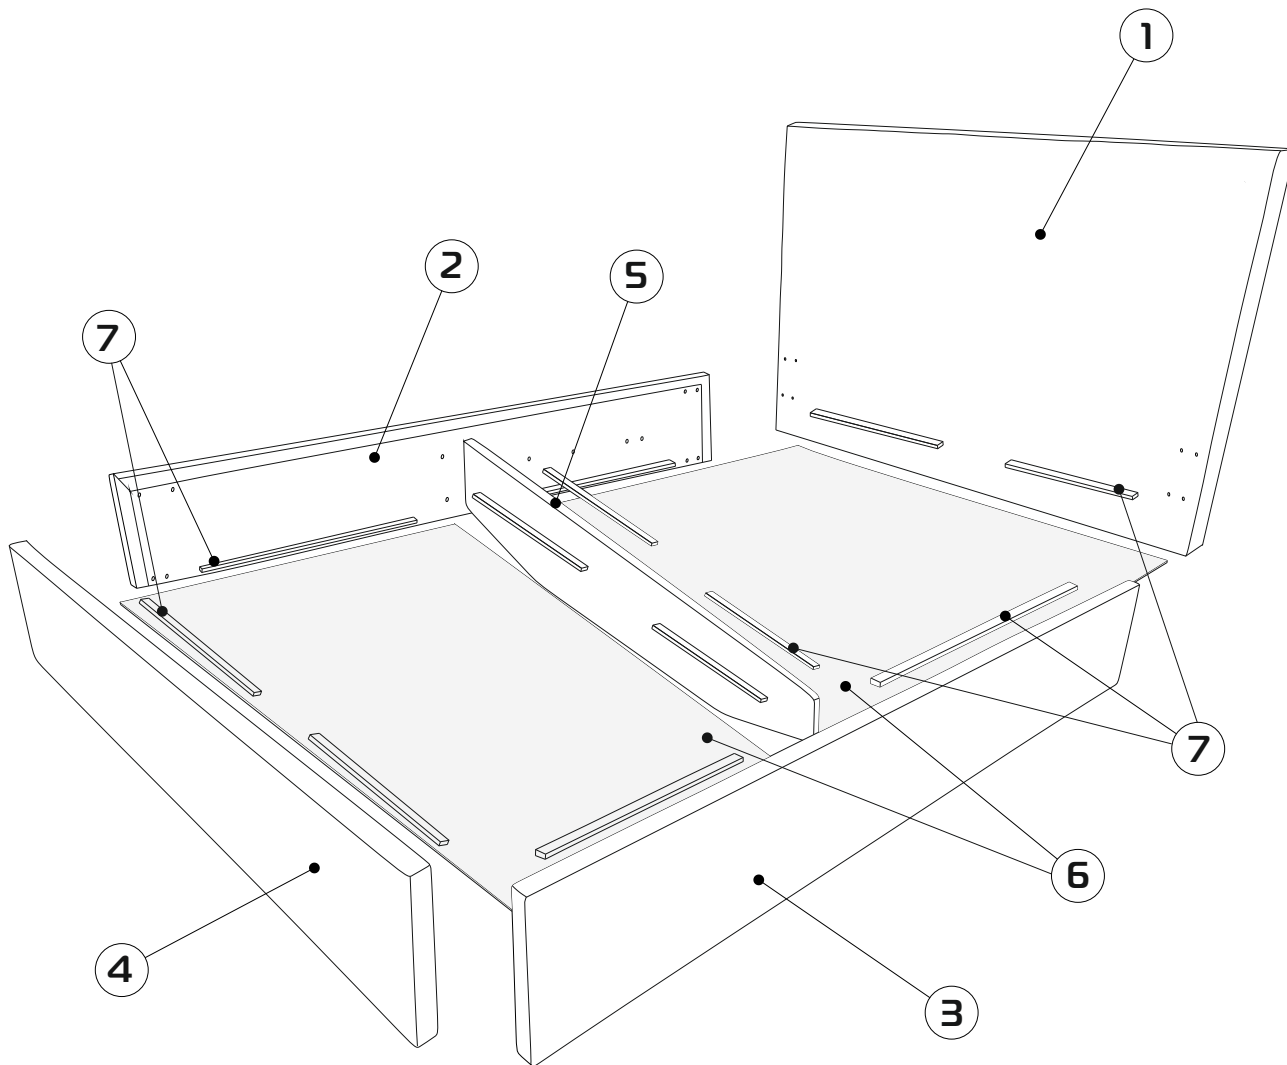

Изготовитель: ООО «Дмитровский мебельный комбинат»
Адрес: Россия, 141800, Московская область, г.Дмитров, ул. Бирлово поле, д.18

Код 845

Кровать «Порту»

30-45 min

10

10

PH3

PH3

① 1500x1120x60 - (x1)¹
 1700x1120x60 - (x1)²
 1900x1120x60 - (x1)³

② 2030x310x40 - (x1)

③ 2030x310x40 - (x1)

④ 1500x310x40 - (x1)¹
 1700x310x40 - (x1)²
 1900x310x40 - (x1)³

⑤ 1420x341x16 - (x1)¹
 1620x341x16 - (x1)²
 1820x341x16 - (x1)³

⑥ 1413x1000x6 - (x2)¹
 1613x1000x6 - (x2)²
 1813x1000x6 - (x2)³

⑦ 500x20x15 - (x12)

¹Порты (1400 мм), ²Порты (1600 мм), ³Порты (1800 мм)

x2

x6

x2

6x20

x40

4x30

x24

H130

x2

Ø20

x2

x4

1,2x20