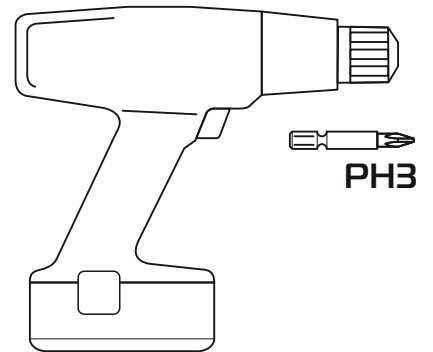

Кровать "Нави"

Технические характеристики модели:				
1.Каркас: ДВП, ДСП, ЛДСП, Фанера, МДФ				
2. Опоры: массив березы с лакокрасочным покрытием				
3.Наполнение: ППУ, Холлкон, Спанбонд 17				
4.Чехол: Выполнен из современных мебельных тканей.				
*Матрас в комплект не входит.				
Металлическая рама с латами на подъёмном механизме с бельевым ящиком. Углубление под матрас - 50 мм. Максимальная распределенная статическая нагрузка на одно спальное место - 150кг.				
Габаритные размеры:				
	Высота спинки 112 см			
	Толщина спинки 6 см			
	Толщина царги 4 см			
	Высота царги 31 см			
	Типоразмер	Нави 140	Нави 160	Нави 180
	Ширина кровати (А),см	150	170	190
	Глубина кровати (В),см	213	213	213
Спальное место, см	200x140	200x160	200x180	
Допустимое отклонение габаритных размеров ± 20мм.				

30-45 min

PH3

PH3

① 1500x1120x60 - (x1)¹
 1700x1120x60 - (x1)²
 1900x1120x60 - (x1)³

⑤ 1420x211x16 - (x1)¹
 1620x211x16 - (x1)²
 1820x211x16 - (x1)³

② 2030x310x40 - (x1)

⑥ 1415x1005x3,2 - (x2)¹
 1615x1005x3,2 - (x2)²
 1815x1005x3,2 - (x2)³

③ 2030x310x40 - (x1)

④ 1500x310x40 - (x1)¹
 1700x310x40 - (x1)²
 1900x310x40 - (x1)³

¹Нави (1400 мм), ²Нави (1600 мм), ³Нави (1800 мм)

1

2

3

4

5