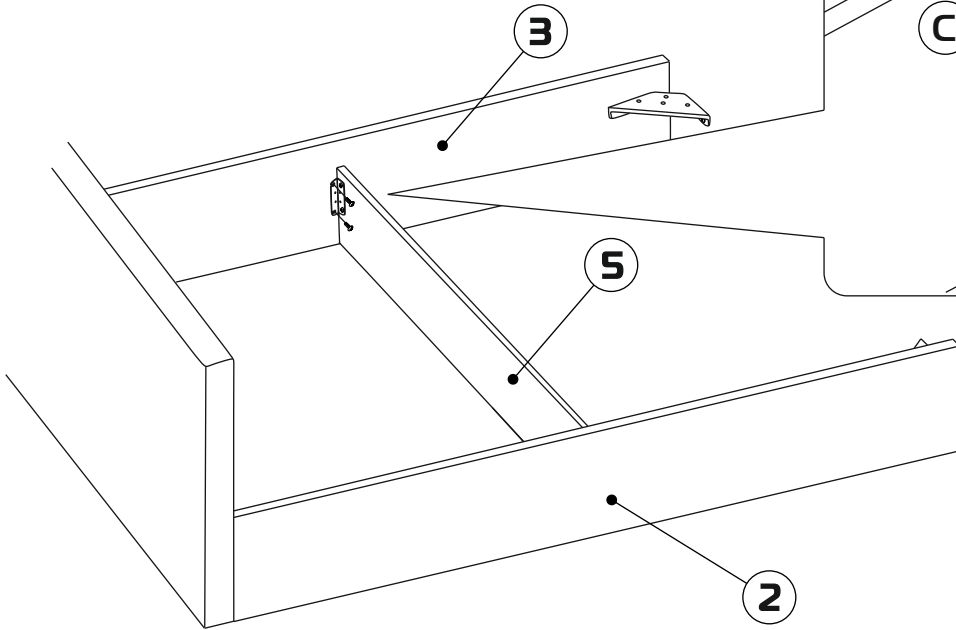

Кровать "Нави"

Технические характеристики модели:				
1.Каркас: ДВП, ДСП, ЛДСП, Фанера, МДФ				
2. Опоры: массив березы с лакокрасочным покрытием				
3.Наполнение: ППУ, Холлкон, Спанбонд 17				
4.Чехол: Выполнен из современных мебельных тканей.				
*Матрас в комплект не входит.				
Металлическая рама с латами на подъёмном механизме с бельевым ящиком. Углубление под матрас - 50 мм. Максимальная распределенная статическая нагрузка на одно спальное место - 150кг.				
Габаритные размеры:				
	Высота спинки 112 см			
	Толщина спинки 6 см			
	Толщина царги 4 см			
	Высота царги 31 см			
	Типоразмер	Нави 140	Нави 160	Нави 180
	Ширина кровати (А),см	150	170	190
	Глубина кровати (В),см	213	213	213
Спальное место, см	200x140	200x160	200x180	
Допустимое отклонение габаритных размеров ± 20мм.				

③ 2030x310x40 - (x1)

④ 1500x310x40 - (x1)¹
 1700x310x40 - (x1)²
 1900x310x40 - (x1)³

¹Нави (1400 мм), ²Нави (1600 мм), ³Нави (1800 мм)

1

2

3

4

5

6

7

8

9

10

11

Кроватное основание
с механизмом подъема
ОКПМП 11.142У.01
120см/140см/160см/180см

Инструкция
по сборке и эксплуатации