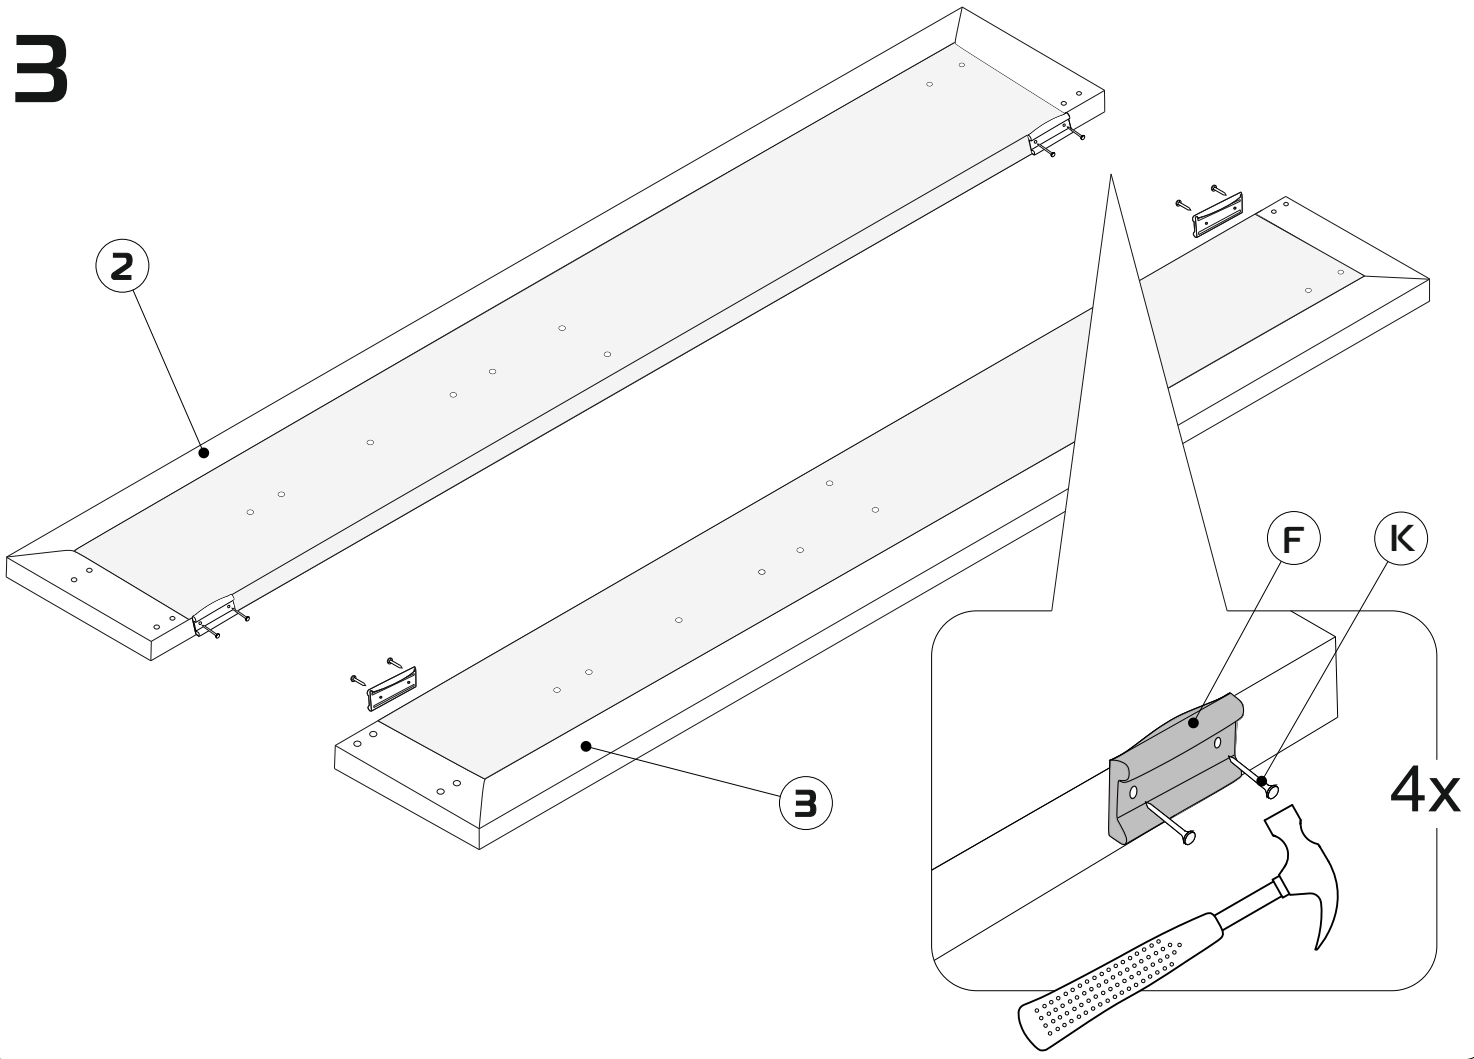

Кровать "Нави"

Технические характеристики модели:				
1.Каркас: ДВП, ДСП, ЛДСП, Фанера, МДФ				
2. Опоры: массив березы с лакокрасочным покрытием				
3.Наполнение: ППУ, Холлкон, Спанбонд 17				
4.Чехол: Выполнен из современных мебельных тканей.				
*Матрас в комплект не входит.				
Металлическая рама с латами на подъёмном механизме с бельевым ящиком. Углубление под матрас - 50 мм. Максимальная распределенная статическая нагрузка на одно спальное место - 150кг.				
Габаритные размеры:				
	Высота спинки 112 см			
	Толщина спинки 6 см			
	Толщина царги 4 см			
	Высота царги 31 см			
	Типоразмер	Нави 140	Нави 160	Нави 180
	Ширина кровати (А),см	150	170	190
	Глубина кровати (В),см	213	213	213
Спальное место, см	200x140	200x160	200x180	
Допустимое отклонение габаритных размеров ± 20мм.				

③ 2030x310x40 - (x1)

④ 1500x310x40 - (x1)¹
 1700x310x40 - (x1)²
 1900x310x40 - (x1)³

¹Нави (1400 мм), ²Нави (1600 мм), ³Нави (1800 мм)

1

2

3

4

5