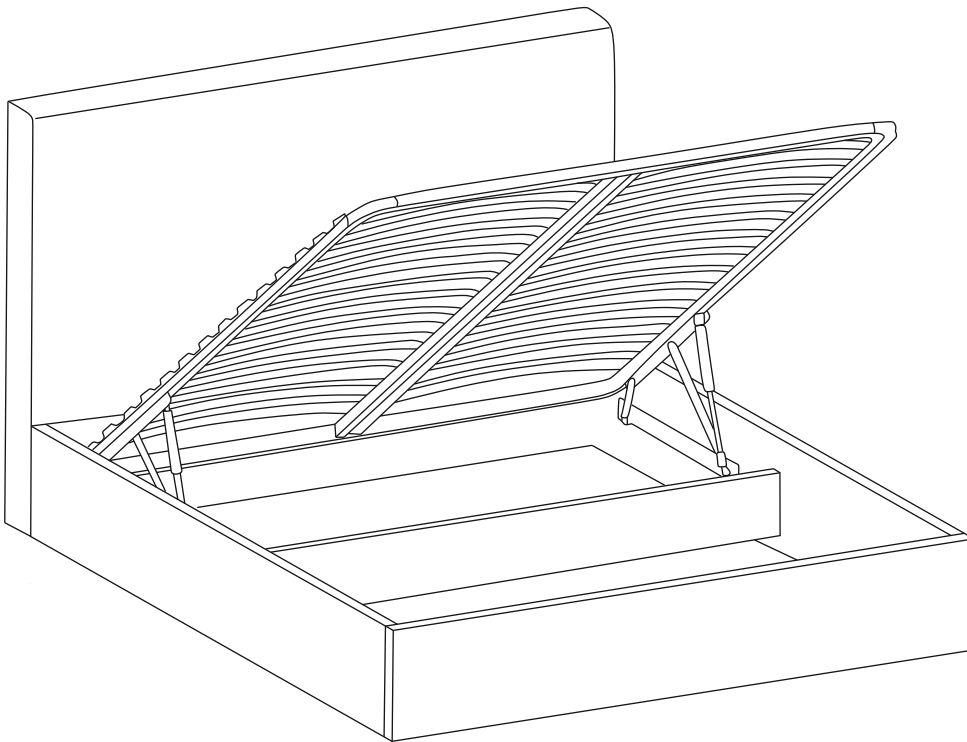

Кровать "Нави"

Технические характеристики модели:				
1.Каркас: ДВП, ДСП, ЛДСП, Фанера, МДФ				
2. Опоры: массив березы с лакокрасочным покрытием				
3.Наполнение: ППУ, Холлкон, Спанбонд 17				
4.Чехол: Выполнен из современных мебельных тканей.				
*Матрас в комплект не входит.				
Металлическая рама с латами на подъёмном механизме с бельевым ящиком. Углубление под матрас - 50 мм. Максимальная распределенная статическая нагрузка на одно спальное место - 150кг.				
Габаритные размеры:				
	Высота спинки 112 см			
	Толщина спинки 6 см			
	Толщина царги 4 см			
	Высота царги 31 см			
	Типоразмер	Нави 140	Нави 160	Нави 180
	Ширина кровати (А),см	150	170	190
	Глубина кровати (В),см	213	213	213
Спальное место, см	200x140	200x160	200x180	
Допустимое отклонение габаритных размеров ± 20мм.				

6

7

8

9

10

11

Кроватное основание
с механизмом подъема
ОКПМП 11.142У.01
120см/140см/160см/180см

Инструкция
по сборке и эксплуатации