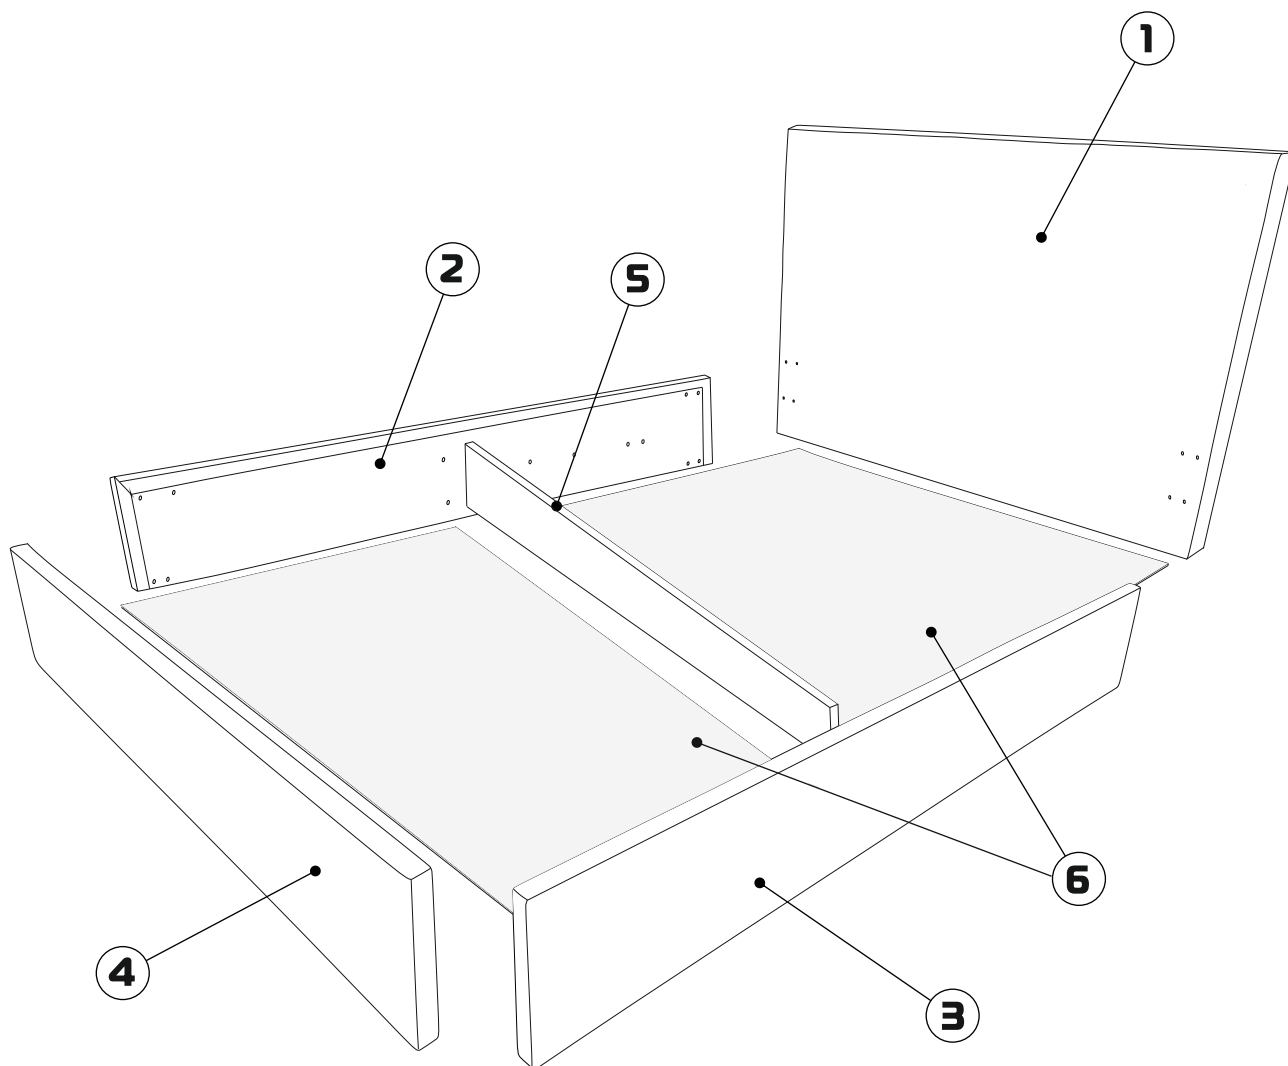

Кровать "Нави"

Технические характеристики модели:				
1.Каркас: ДВП, ДСП, ЛДСП, Фанера, МДФ				
2. Опоры: массив березы с лакокрасочным покрытием				
3.Наполнение: ППУ, Холлкон, Спанбонд 17				
4.Чехол: Выполнен из современных мебельных тканей.				
*Матрас в комплект не входит.				
Металлическая рама с латами на подъёмном механизме с бельевым ящиком. Углубление под матрас - 50 мм. Максимальная распределенная статическая нагрузка на одно спальное место - 150кг.				
Габаритные размеры:				
	Высота спинки 112 см			
	Толщина спинки 6 см			
	Толщина царги 4 см			
	Высота царги 31 см			
	Типоразмер	Нави 140	Нави 160	Нави 180
	Ширина кровати (А),см	150	170	190
	Глубина кровати (В),см	213	213	213
Спальное место, см	200x140	200x160	200x180	
Допустимое отклонение габаритных размеров ± 20мм.				

30-45 min

PH3

PH3

① 1500x1120x60 - (x1)¹
 1700x1120x60 - (x1)²
 1900x1120x60 - (x1)³

⑤ 1420x211x16 - (x1)¹
 1620x211x16 - (x1)²
 1820x211x16 - (x1)³

② 2030x310x40 - (x1)

⑥ 1415x1005x3,2 - (x2)¹
 1615x1005x3,2 - (x2)²
 1815x1005x3,2 - (x2)³

③ 2030x310x40 - (x1)

④ 1500x310x40 - (x1)¹
 1700x310x40 - (x1)²
 1900x310x40 - (x1)³

¹Нави (1400 мм), ²Нави (1600 мм), ³Нави (1800 мм)

1

2

3

4

5