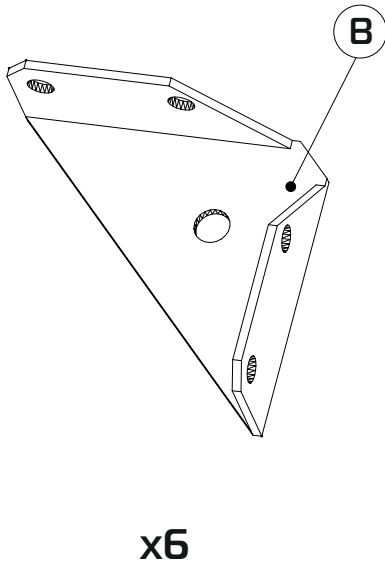

Кровать "Нави"

Технические характеристики модели:				
1.Каркас: ДВП, ДСП, ЛДСП, Фанера, МДФ				
2. Опоры: массив березы с лакокрасочным покрытием				
3.Наполнение: ППУ, Холлкон, Спанбонд 17				
4.Чехол: Выполнен из современных мебельных тканей.				
*Матрас в комплект не входит.				
Металлическая рама с латами на подъёмном механизме с бельевым ящиком. Углубление под матрас - 50 мм. Максимальная распределенная статическая нагрузка на одно спальное место - 150кг.				
Габаритные размеры:				
	Высота спинки 112 см			
	Толщина спинки 6 см			
	Толщина царги 4 см			
	Высота царги 31 см			
	Типоразмер	Нави 140	Нави 160	Нави 180
	Ширина кровати (А),см	150	170	190
	Глубина кровати (В),см	213	213	213
Спальное место, см	200x140	200x160	200x180	
Допустимое отклонение габаритных размеров ± 20мм.				

30-45 min

PH3

PH3

① 1500x1120x60 - (x1)¹
 1700x1120x60 - (x1)²
 1900x1120x60 - (x1)³

⑤ 1420x211x16 - (x1)¹
 1620x211x16 - (x1)²
 1820x211x16 - (x1)³

② 2030x310x40 - (x1)

⑥ 1415x1005x3,2 - (x2)¹
 1615x1005x3,2 - (x2)²
 1815x1005x3,2 - (x2)³

③ 2030x310x40 - (x1)

④ 1500x310x40 - (x1)¹
 1700x310x40 - (x1)²
 1900x310x40 - (x1)³

¹Нави (1400 мм), ²Нави (1600 мм), ³Нави (1800 мм)

1

2

3

4

5