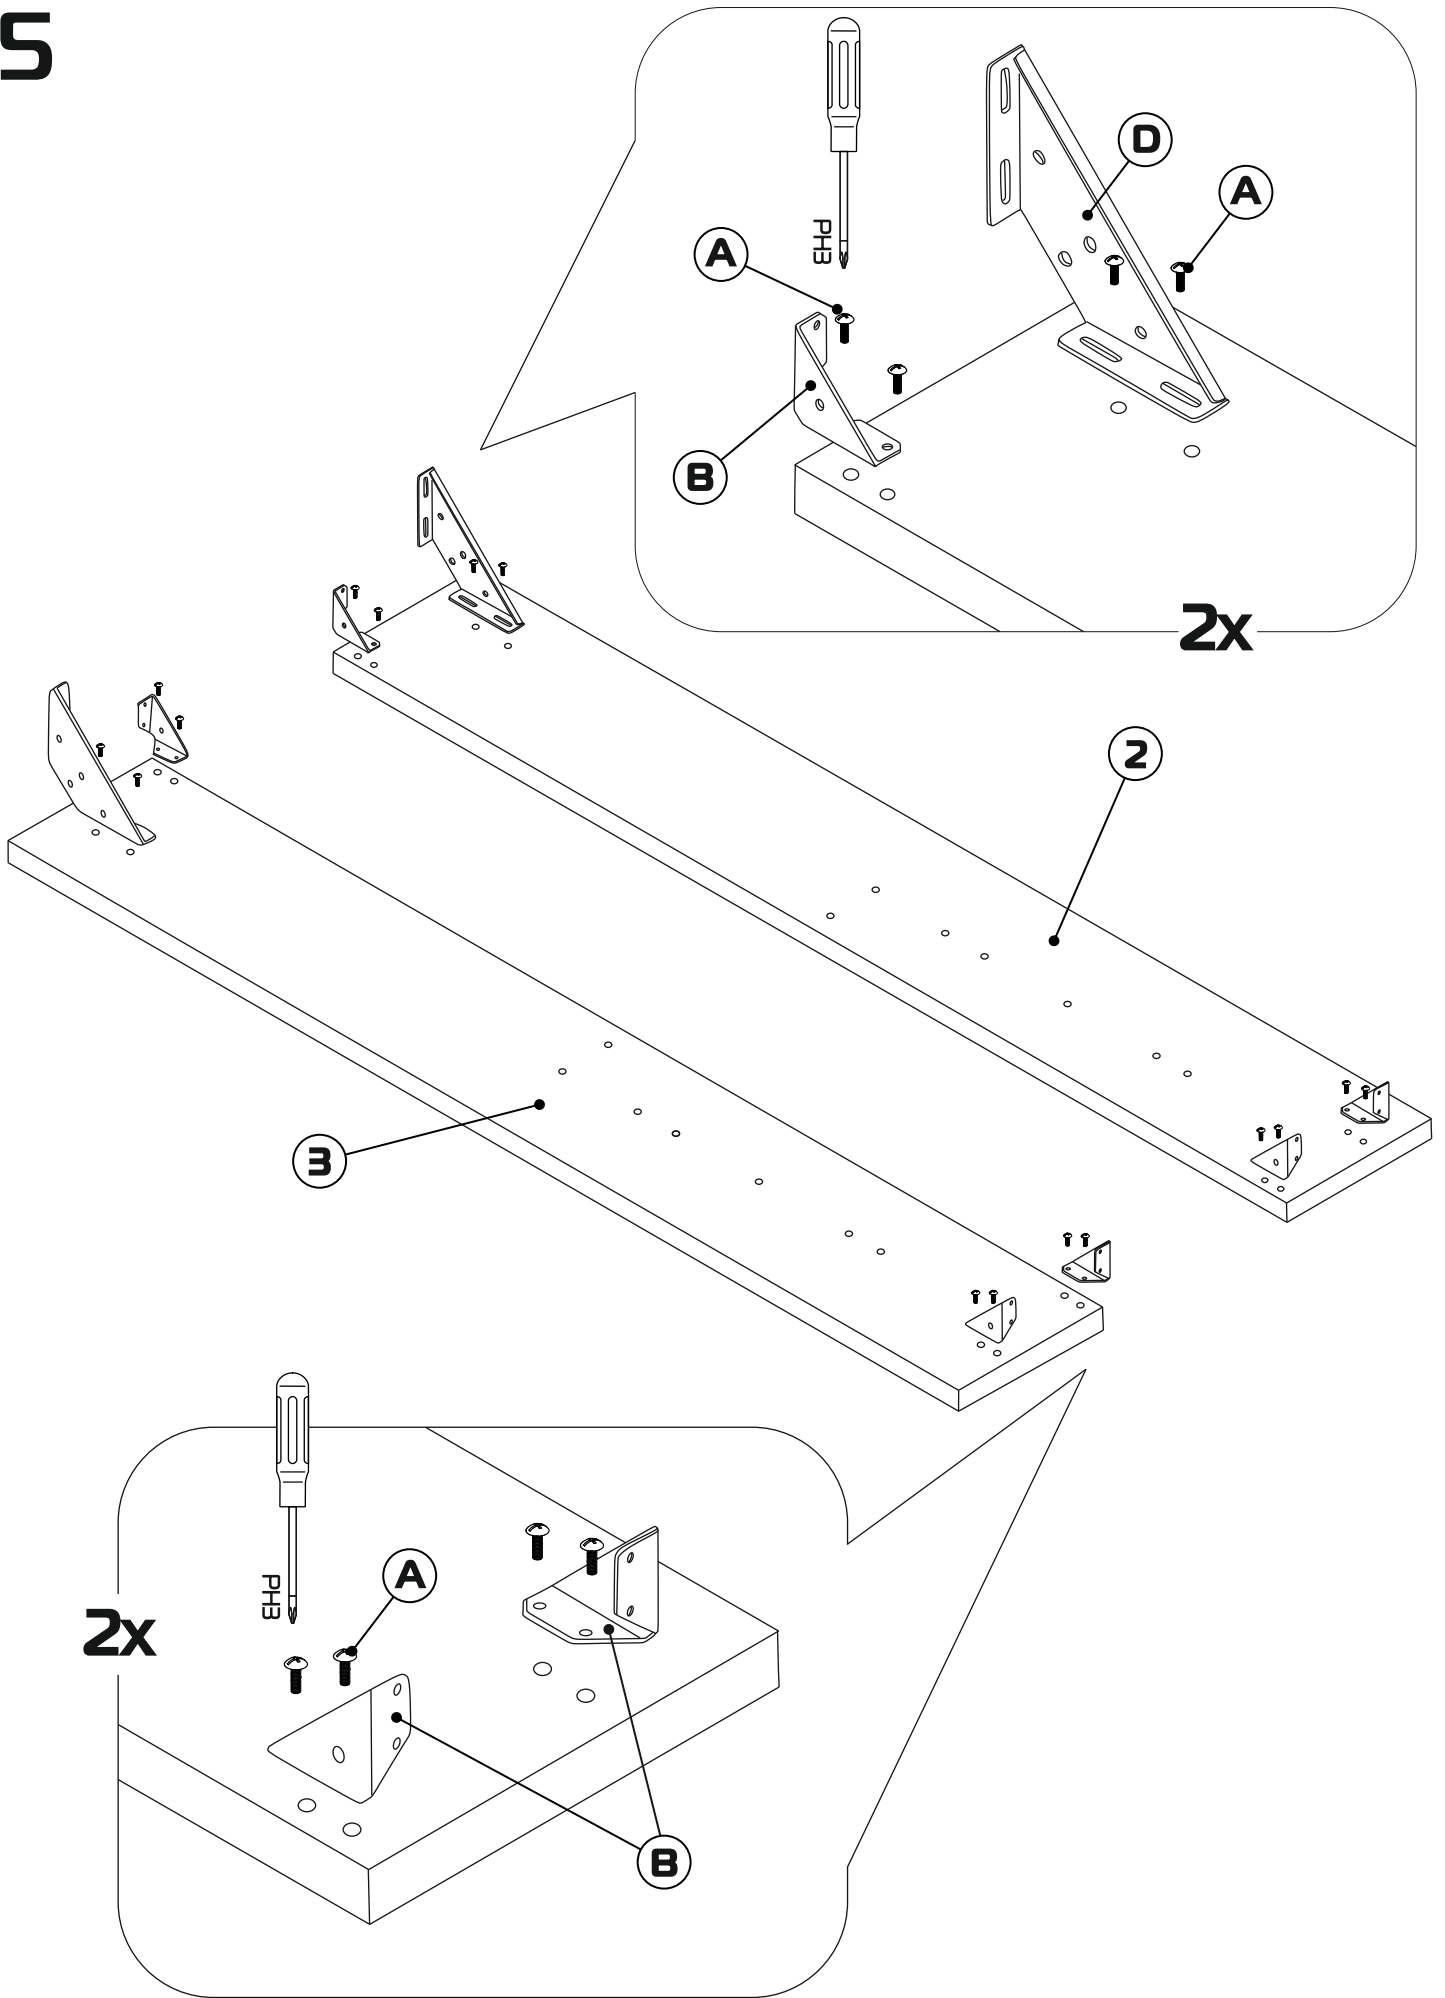

Кровать "Нави"

Технические характеристики модели:				
1.Каркас: ДВП, ДСП, ЛДСП, Фанера, МДФ				
2. Опоры: массив березы с лакокрасочным покрытием				
3.Наполнение: ППУ, Холлкон, Спанбонд 17				
4.Чехол: Выполнен из современных мебельных тканей.				
*Матрас в комплект не входит.				
Металлическая рама с латами на подъёмном механизме с бельевым ящиком. Углубление под матрас - 50 мм. Максимальная распределенная статическая нагрузка на одно спальное место - 150кг.				
Габаритные размеры:				
	Высота спинки 112 см			
	Толщина спинки 6 см			
	Толщина царги 4 см			
	Высота царги 31 см			
	Типоразмер	Нави 140	Нави 160	Нави 180
	Ширина кровати (А),см	150	170	190
	Глубина кровати (В),см	213	213	213
Спальное место, см	200x140	200x160	200x180	
Допустимое отклонение габаритных размеров ± 20мм.				

③ 2030x310x40 - (x1)

④ 1500x310x40 - (x1)¹
 1700x310x40 - (x1)²
 1900x310x40 - (x1)³

¹Нави (1400 мм), ²Нави (1600 мм), ³Нави (1800 мм)

1

2

3

4

5

6

7

8

9

10

11

Кроватное основание
с механизмом подъема
ОКПМП 11.142У.01
120см/140см/160см/180см

Инструкция
по сборке и эксплуатации