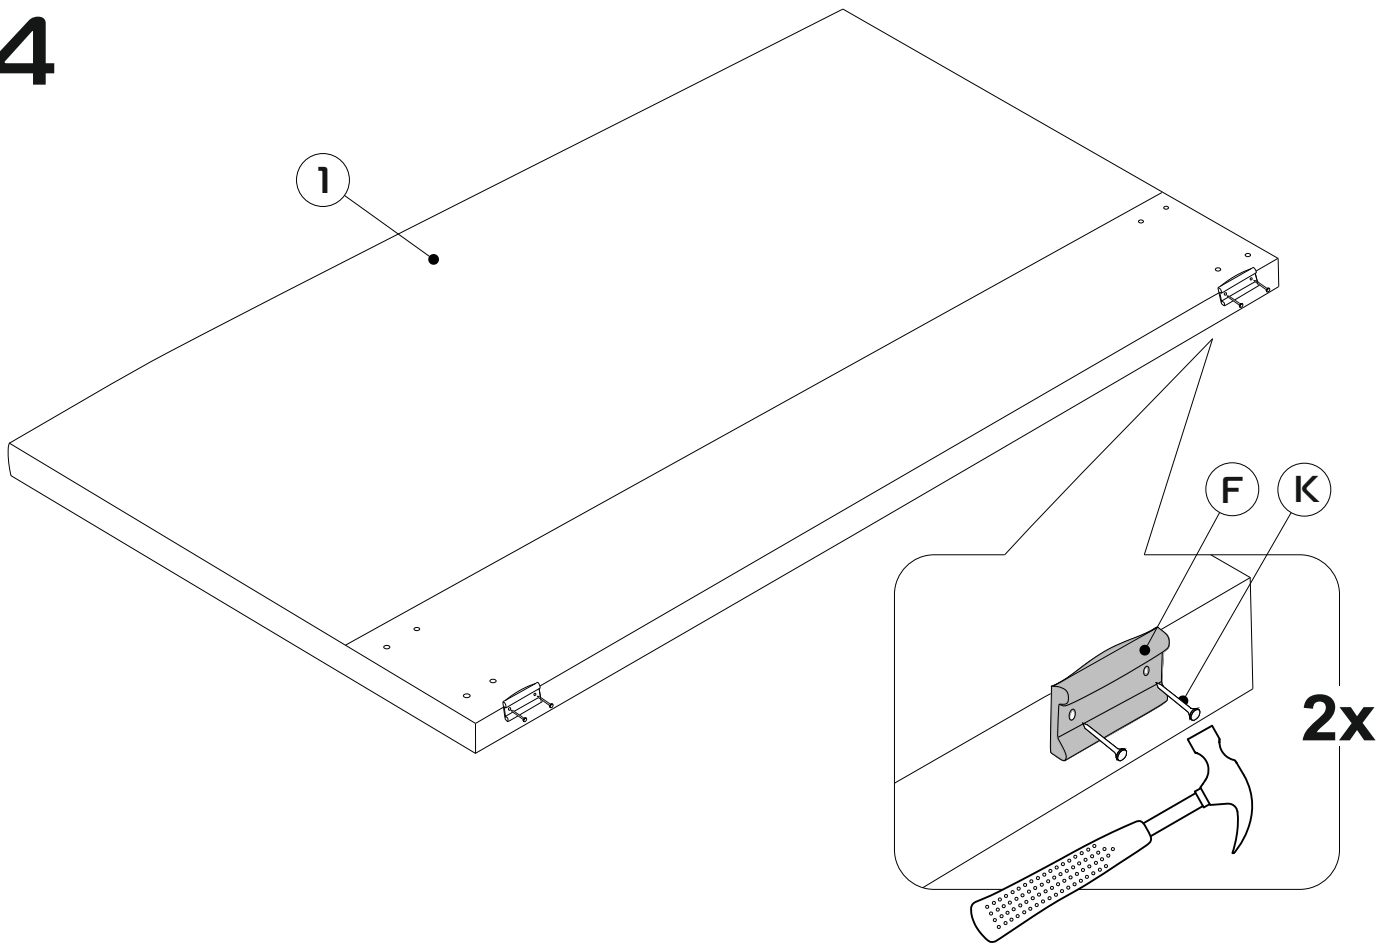

Кровать "Нави"

Технические характеристики модели:				
1.Каркас: ДВП, ДСП, ЛДСП, Фанера, МДФ				
2. Опоры: массив березы с лакокрасочным покрытием				
3.Наполнение: ППУ, Холлкон, Спанбонд 17				
4.Чехол: Выполнен из современных мебельных тканей.				
*Матрас в комплект не входит.				
Металлическая рама с латами на подъёмном механизме с бельевым ящиком. Углубление под матрас - 50 мм. Максимальная распределенная статическая нагрузка на одно спальное место - 150кг.				
Габаритные размеры:				
	Высота спинки 112 см			
	Толщина спинки 6 см			
	Толщина царги 4 см			
	Высота царги 31 см			
	Типоразмер	Нави 140	Нави 160	Нави 180
	Ширина кровати (А),см	150	170	190
	Глубина кровати (В),см	213	213	213
Спальное место, см	200x140	200x160	200x180	
Допустимое отклонение габаритных размеров ± 20мм.				

③ 2030x310x40 - (x1)

④ 1500x310x40 - (x1)¹
 1700x310x40 - (x1)²
 1900x310x40 - (x1)³

¹Нави (1400 мм), ²Нави (1600 мм), ³Нави (1800 мм)

1

2

3

4

5