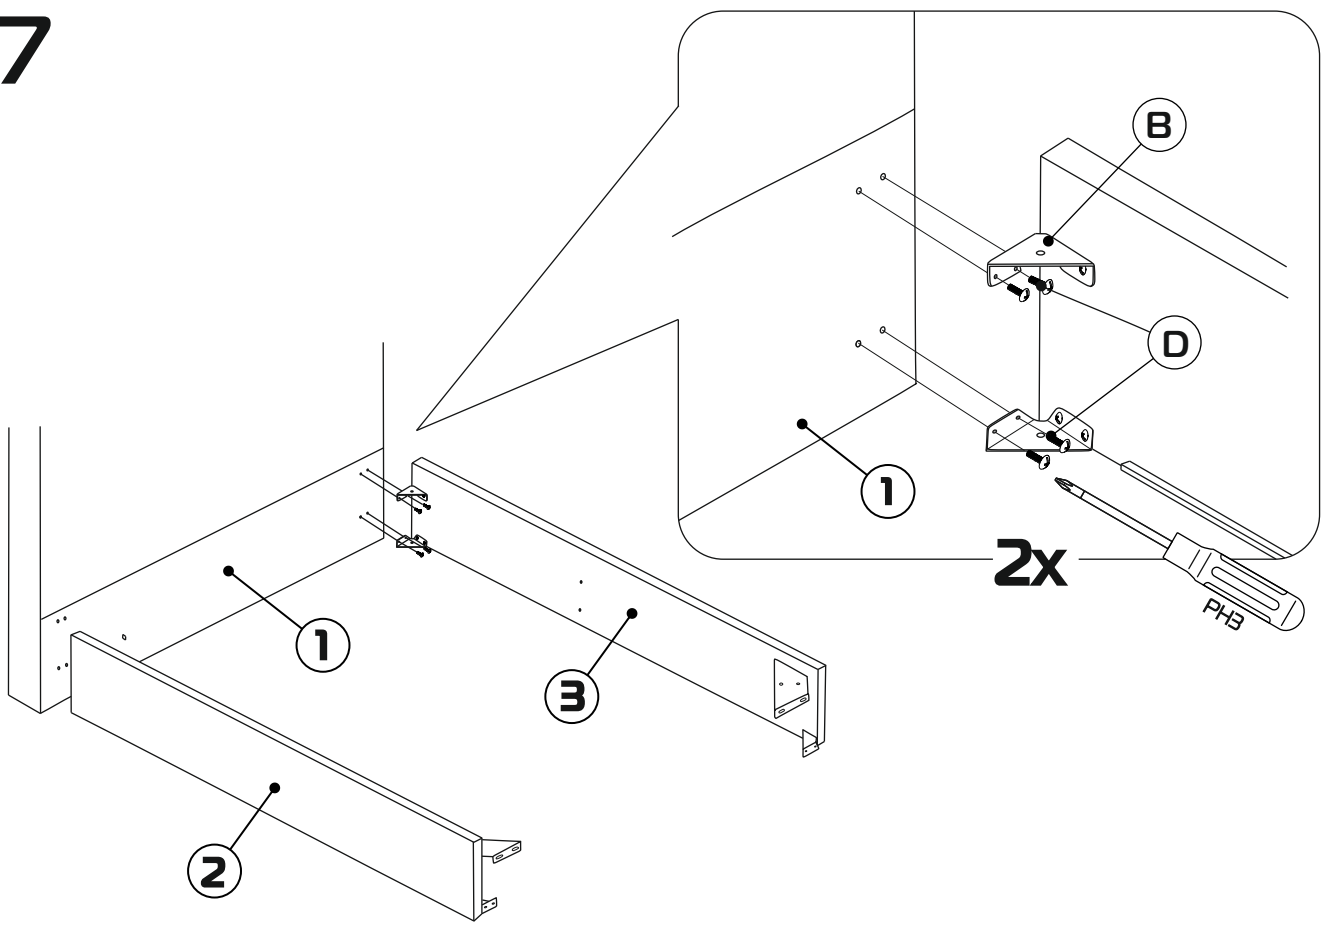

Кровать "Нави"

Технические характеристики модели:				
1.Каркас: ДВП, ДСП, ЛДСП, Фанера, МДФ				
2. Опоры: массив березы с лакокрасочным покрытием				
3.Наполнение: ППУ, Холлкон, Спанбонд 17				
4.Чехол: Выполнен из современных мебельных тканей.				
*Матрас в комплект не входит.				
Металлическая рама с латами на подъёмном механизме с бельевым ящиком. Углубление под матрас - 50 мм. Максимальная распределенная статическая нагрузка на одно спальное место - 150кг.				
Габаритные размеры:				
	Высота спинки 112 см			
	Толщина спинки 6 см			
	Толщина царги 4 см			
	Высота царги 31 см			
	Типоразмер	Нави 140	Нави 160	Нави 180
	Ширина кровати (А),см	150	170	190
	Глубина кровати (В),см	213	213	213
Спальное место, см	200x140	200x160	200x180	
Допустимое отклонение габаритных размеров ± 20мм.				

③ 2030x310x40 - (x1)

④ 1500x310x40 - (x1)¹
 1700x310x40 - (x1)²
 1900x310x40 - (x1)³

¹Нави (1400 мм), ²Нави (1600 мм), ³Нави (1800 мм)

1

2

3

4

5

6

7

8

9

10

11

Кроватное основание
с механизмом подъема
ОКПМП 11.142У.01
120см/140см/160см/180см

Инструкция
по сборке и эксплуатации