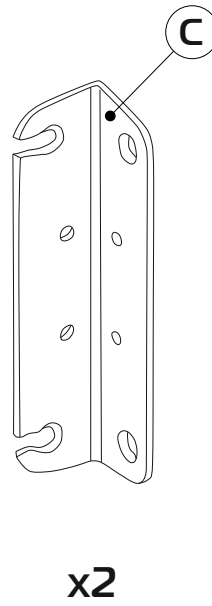

Кровать "Нави"

Технические характеристики модели:				
1.Каркас: ДВП, ДСП, ЛДСП, Фанера, МДФ				
2. Опоры: массив березы с лакокрасочным покрытием				
3.Наполнение: ППУ, Холлкон, Спанбонд 17				
4.Чехол: Выполнен из современных мебельных тканей.				
*Матрас в комплект не входит.				
Металлическая рама с латами на подъёмном механизме с бельевым ящиком. Углубление под матрас - 50 мм. Максимальная распределенная статическая нагрузка на одно спальное место - 150кг.				
Габаритные размеры:				
	Высота спинки 112 см			
	Толщина спинки 6 см			
	Толщина царги 4 см			
	Высота царги 31 см			
	Типоразмер	Нави 140	Нави 160	Нави 180
	Ширина кровати (А),см	150	170	190
	Глубина кровати (В),см	213	213	213
Спальное место, см	200x140	200x160	200x180	
Допустимое отклонение габаритных размеров ± 20мм.				

30-45 min

PH3

PH3

① 1500x1120x60 - (x1)¹
 1700x1120x60 - (x1)²
 1900x1120x60 - (x1)³

⑤ 1420x211x16 - (x1)¹
 1620x211x16 - (x1)²
 1820x211x16 - (x1)³

② 2030x310x40 - (x1)

⑥ 1415x1005x3,2 - (x2)¹
 1615x1005x3,2 - (x2)²
 1815x1005x3,2 - (x2)³

③ 2030x310x40 - (x1)

④ 1500x310x40 - (x1)¹
 1700x310x40 - (x1)²
 1900x310x40 - (x1)³

¹Нави (1400 мм), ²Нави (1600 мм), ³Нави (1800 мм)

1

2

3

4

5