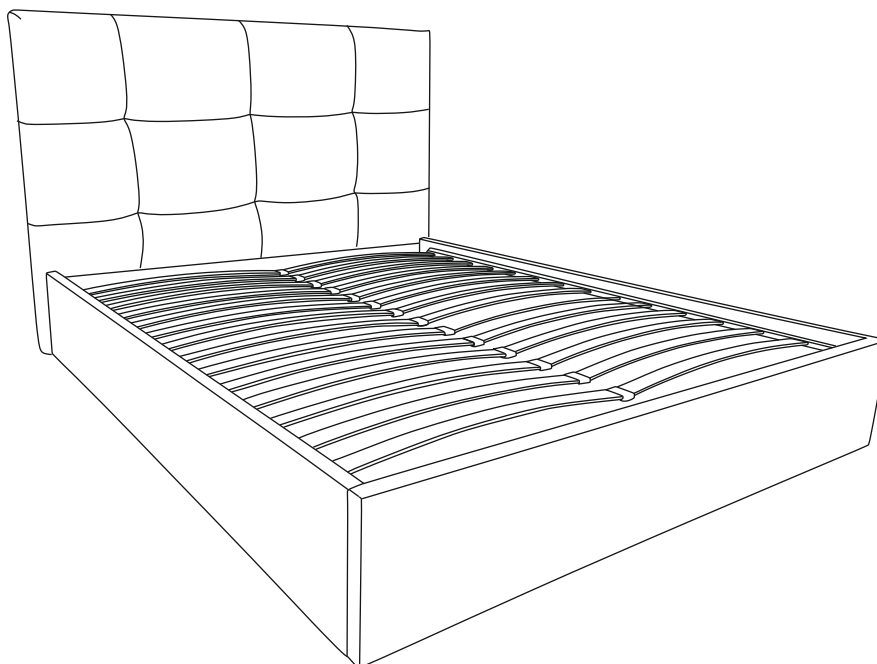

Кровать "Нави"

Технические характеристики модели:				
1.Каркас: ДВП, ДСП, ЛДСП, Фанера, МДФ				
2. Опоры: массив березы с лакокрасочным покрытием				
3.Наполнение: ППУ, Холлкон, Спанбонд 17				
4.Чехол: Выполнен из современных мебельных тканей.				
*Матрас в комплект не входит.				
Металлическая рама с латами на подъёмном механизме с бельевым ящиком. Углубление под матрас - 50 мм. Максимальная распределенная статическая нагрузка на одно спальное место - 150кг.				
Габаритные размеры:				
	Высота спинки 112 см			
	Толщина спинки 6 см			
	Толщина царги 4 см			
	Высота царги 31 см			
	Типоразмер	Нави 140	Нави 160	Нави 180
	Ширина кровати (А),см	150	170	190
	Глубина кровати (В),см	213	213	213
Спальное место, см	200x140	200x160	200x180	
Допустимое отклонение габаритных размеров ± 20мм.				

30-45 min

PH3

PH3

① 1500x1120x60 - (x1)¹
 1700x1120x60 - (x1)²
 1900x1120x60 - (x1)³

⑤ 1420x211x16 - (x1)¹
 1620x211x16 - (x1)²
 1820x211x16 - (x1)³

② 2030x310x40 - (x1)

⑥ 1415x1005x3,2 - (x2)¹
 1615x1005x3,2 - (x2)²
 1815x1005x3,2 - (x2)³

③ 2030x310x40 - (x1)

④ 1500x310x40 - (x1)¹
 1700x310x40 - (x1)²
 1900x310x40 - (x1)³

¹Нави (1400 мм), ²Нави (1600 мм), ³Нави (1800 мм)

1

2

3

4

5