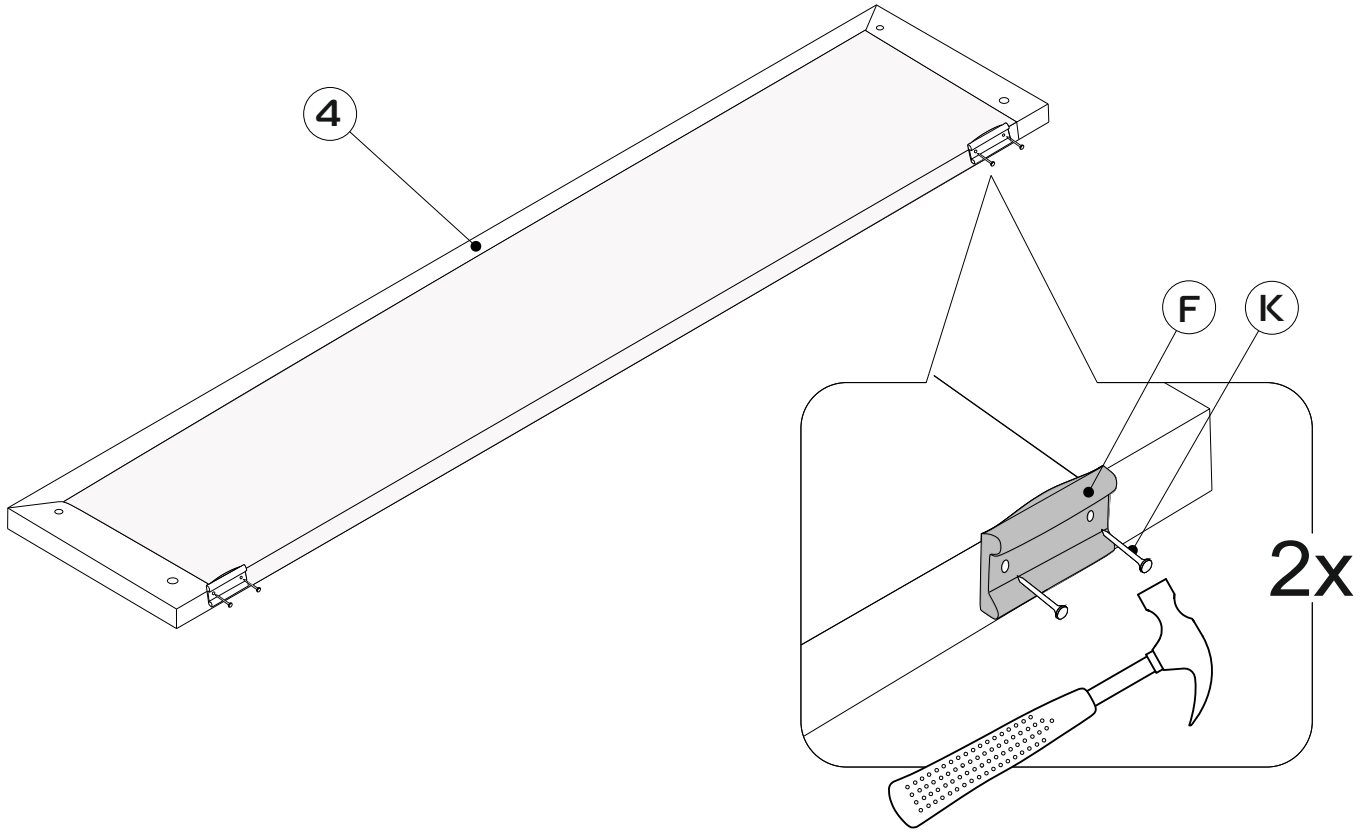

Кровать "Нави"

Технические характеристики модели:				
1.Каркас: ДВП, ДСП, ЛДСП, Фанера, МДФ				
2. Опоры: массив березы с лакокрасочным покрытием				
3.Наполнение: ППУ, Холлкон, Спанбонд 17				
4.Чехол: Выполнен из современных мебельных тканей.				
*Матрас в комплект не входит.				
Металлическая рама с латами на подъёмном механизме с бельевым ящиком. Углубление под матрас - 50 мм. Максимальная распределенная статическая нагрузка на одно спальное место - 150кг.				
Габаритные размеры:				
	Высота спинки 112 см			
	Толщина спинки 6 см			
	Толщина царги 4 см			
	Высота царги 31 см			
	Типоразмер	Нави 140	Нави 160	Нави 180
	Ширина кровати (А),см	150	170	190
	Глубина кровати (В),см	213	213	213
Спальное место, см	200x140	200x160	200x180	
Допустимое отклонение габаритных размеров ± 20мм.				

30-45 min

PH3

PH3

① 1500x1120x60 - (x1)¹
 1700x1120x60 - (x1)²
 1900x1120x60 - (x1)³

⑤ 1420x211x16 - (x1)¹
 1620x211x16 - (x1)²
 1820x211x16 - (x1)³

② 2030x310x40 - (x1)

⑥ 1415x1005x3,2 - (x2)¹
 1615x1005x3,2 - (x2)²
 1815x1005x3,2 - (x2)³

③ 2030x310x40 - (x1)

④ 1500x310x40 - (x1)¹
 1700x310x40 - (x1)²
 1900x310x40 - (x1)³

¹Нави (1400 мм), ²Нави (1600 мм), ³Нави (1800 мм)

1

2

3

4

5