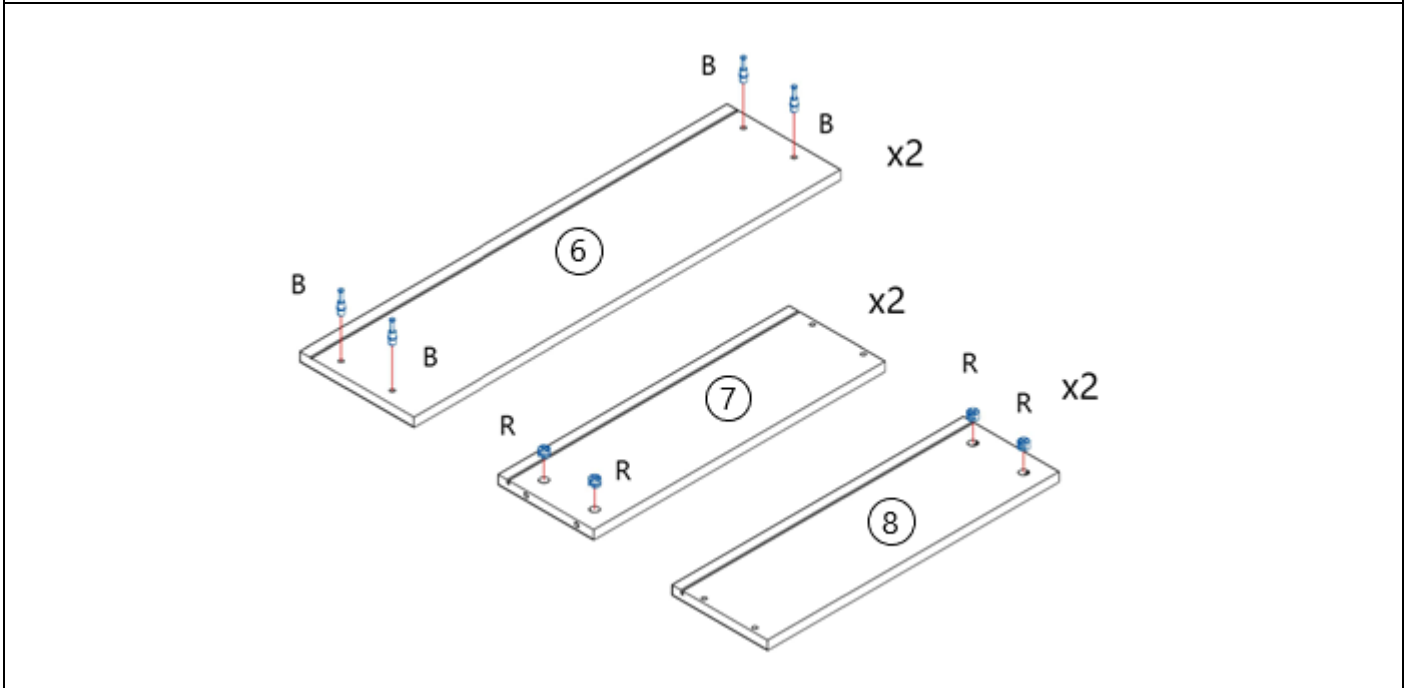

Основание из ламинированных мебельных щитов. Углубление под матрас - 60мм.  
 Нагрузка на одно спальное место -120кг.

Высота спинки 109 см

Толщина спинки 5 см

Высота царги 30 см

Толщина царги 6,5 см

Высота опор 4 см

Типоразмер

Борба 90

Ширина  
кровати (A)

98 см

Глубина  
кровати (B)

213 см

Спальное  
место

200x90 см

Допустимое отклонение габаритных размеров  $\pm 20$ мм.

<b>Схема сборки:</b>				
<b>комплектация SB</b>				
Для сборки изделия необходимо:				
Отвертка PZ2		Молоток		Ключ Z4 (в комплекте) 
<b>Проверить список деталей, узлов и фурнитуру:</b>				
Список деталей, узлов и фурнитуры:				
Спинка .....				1 шт. (№1)
Боковина .....				1 шт. (№2)
Боковина универсальная .....				1 шт. (№3)
Царга .....				1 шт. (№4)
Средник .....				2 шт. (№5)
Фасад ящика .....				2 шт. (№6)
Боковина ящика правая .....				2 шт. (№7)
Боковина ящика левая .....				2 шт. (№8)
Задняя стенка ящика .....				2 шт. (№9)
Дно ящика .....				2 шт. (№10)
Основание из ламинированного мебельного щита .....				1 шт. (№11)
Уголок 420 .....				8 шт. (Z)
Винт М6х20 потай .....				44 шт. (V)
Саморез 4х70 .....				8 шт. (S)
Саморез 4х40 .....				16 шт. (Т)
Саморез 5х30 .....				8 шт. (М)
Саморез 3х16 .....				8 шт. (L)
Подпятник F625, под ДСП-16мм. Черный .....				4 шт. (F)
Гвоздь 1,2х20 .....				8 шт. (G)
Прокладка фетровая d-30... .....				8 шт. (С)
Стяжка угловая МО.20.01 .....				4 шт. (J)
Конфирмат 7х50 .....				8 шт. (K)
Стопор TW-018 .....				4 шт. (N)
Колесо 512P .....				8 шт. (O)
Стяжка Rastex .....				8 шт. (R)
Дюбель DU 325 .....				8 шт. (B)
Фиксатор ДВП .....				8 шт. (U)
Заглушка самокл. D17 20 .....				8 шт. (Q)
Прокладка фетровая 45х15 .....				4 шт. (P)
Декоративная опора .....				2 шт. (D)
Ключ Z4 .....				1 шт.