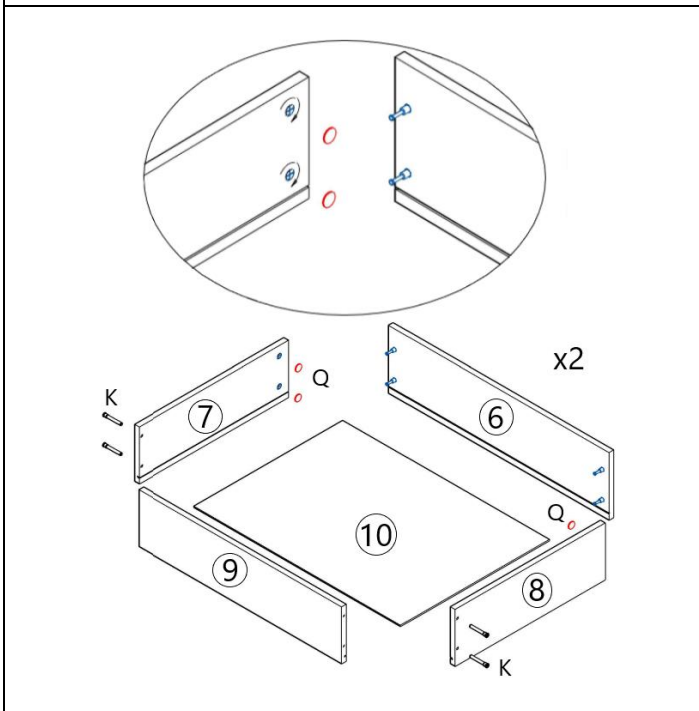

Основание из ламинированных мебельных щитов. Углубление под матрас - 60мм.  
 Нагрузка на одно спальное место -120кг.

Высота спинки 109 см

Толщина спинки 5 см

Высота царги 30 см

Толщина царги 6,5 см

Высота опор 4 см

Типоразмер

Борба 90

Ширина  
кровати (A)

98 см

Глубина  
кровати (B)

213 см

Спальное  
место

200x90 см

Допустимое отклонение габаритных размеров  $\pm 20$ мм.

<b>Схема сборки:</b>				
<b>комплектация SB</b>				
Для сборки изделия необходимо:				
Отвертка PZ2		Молоток		Ключ Z4 (в комплекте) 
<b>Проверить список деталей, узлов и фурнитуру:</b>				
Список деталей, узлов и фурнитуры:				
Спинка .....				1 шт. (№1)
Боковина .....				1 шт. (№2)
Боковина универсальная .....				1 шт. (№3)
Царга .....				1 шт. (№4)
Средник .....				2 шт. (№5)
Фасад ящика .....				2 шт. (№6)
Боковина ящика правая .....				2 шт. (№7)
Боковина ящика левая .....				2 шт. (№8)
Задняя стенка ящика .....				2 шт. (№9)
Дно ящика .....				2 шт. (№10)
Основание из ламинированного мебельного щита .....				1 шт. (№11)
Уголок 420 .....				8 шт. (Z)
Винт М6х20 потай .....				44 шт. (V)
Саморез 4х70 .....				8 шт. (S)
Саморез 4х40 .....				16 шт. (Т)
Саморез 5х30 .....				8 шт. (М)
Саморез 3х16 .....				8 шт. (L)
Подпятник F625, под ДСП-16мм. Черный .....				4 шт. (F)
Гвоздь 1,2х20 .....				8 шт. (G)
Прокладка фетровая d-30... .....				8 шт. (С)
Стяжка угловая МО.20.01 .....				4 шт. (J)
Конфирмат 7х50 .....				8 шт. (K)
Стопор TW-018 .....				4 шт. (N)
Колесо 512P .....				8 шт. (O)
Стяжка Rastex .....				8 шт. (R)
Дюбель DU 325 .....				8 шт. (B)
Фиксатор ДВП .....				8 шт. (U)
Заглушка самокл. D17 20 .....				8 шт. (Q)
Прокладка фетровая 45х15 .....				4 шт. (P)
Декоративная опора .....				2 шт. (D)
Ключ Z4 .....				1 шт.