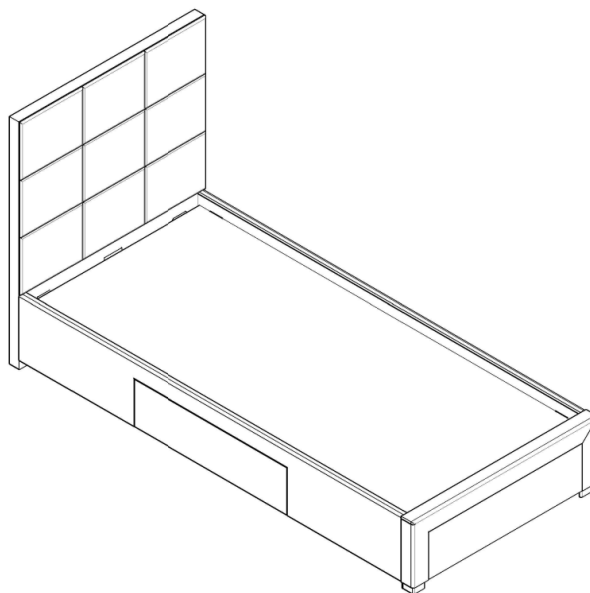

## Кровать "Борба"

### Технические характеристики модели:

**1.Каркас:** Фанера, ДСП, брус ПХП

**2.Наполнение:** ППУ, Холлкон, Спанбонд 17

**3.Чехол:** Выполнен из современных мебельных тканей.

**SB** -основание под матрас "**Solid Base**". Матрас в комплект не входит.

Основание из ламинированных мебельных щитов. Углубление под матрас - 60мм.  
 Нагрузка на одно спальное место -120кг.

Высота спинки 109 см

Толщина спинки 5 см

Высота царги 30 см

Толщина царги 6,5 см

Высота опор 4 см

Типоразмер

Борба 90

Ширина  
кровати (A)

98 см

Глубина  
кровати (B)

213 см

Спальное  
место

200x90 см