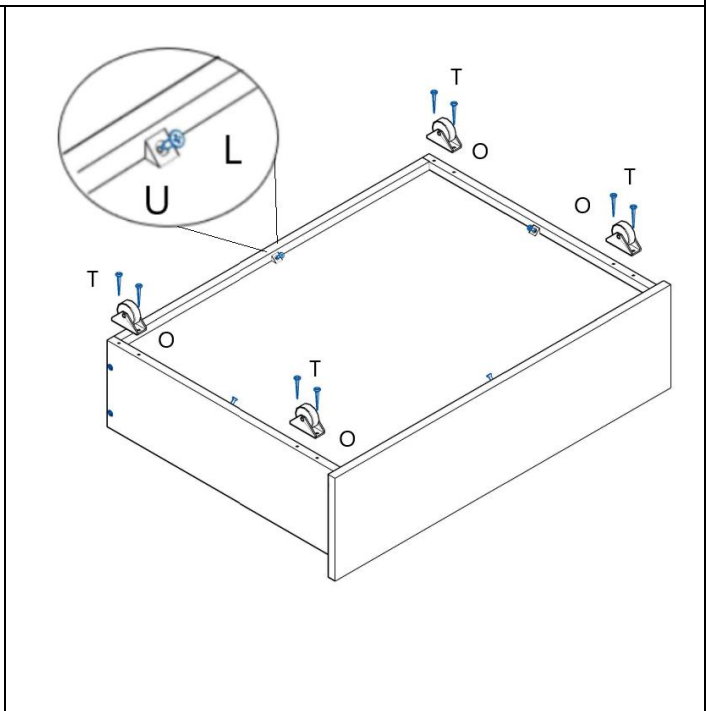

Основание из ламинированных мебельных щитов. Углубление под матрас - 60мм.  
 Нагрузка на одно спальное место -120кг.

Высота спинки 109 см

Толщина спинки 5 см

Высота царги 30 см

Толщина царги 6,5 см

Высота опор 4 см

Типоразмер

Борба 90

Ширина  
кровати (A)

98 см

Глубина  
кровати (B)

213 см

Спальное  
место

200x90 см

Допустимое отклонение габаритных размеров  $\pm 20$ мм.

<b>Схема сборки:</b>				
<b>комплектация SB</b>				
Для сборки изделия необходимо:				
Отвертка PZ2		Молоток		Ключ Z4 (в комплекте) 
<b>Проверить список деталей, узлов и фурнитуру:</b>				
Список деталей, узлов и фурнитуры:				
Спинка .....				1 шт. (№1)
Боковина .....				1 шт. (№2)
Боковина универсальная .....				1 шт. (№3)
Царга .....				1 шт. (№4)
Средник .....				2 шт. (№5)
Фасад ящика .....				2 шт. (№6)
Боковина ящика правая .....				2 шт. (№7)
Боковина ящика левая .....				2 шт. (№8)
Задняя стенка ящика .....				2 шт. (№9)
Дно ящика .....				2 шт. (№10)
Основание из ламинированного мебельного щита .....				1 шт. (№11)
Уголок 420 .....				8 шт. (Z)
Винт М6х20 потай .....				44 шт. (V)
Саморез 4х70 .....				8 шт. (S)
Саморез 4х40 .....				16 шт. (Т)
Саморез 5х30 .....				8 шт. (М)
Саморез 3х16 .....				8 шт. (L)
Подпятник F625, под ДСП-16мм. Черный .....				4 шт. (F)
Гвоздь 1,2х20 .....				8 шт. (G)
Прокладка фетровая d-30... .....				8 шт. (С)
Стяжка угловая МО.20.01 .....				4 шт. (J)
Конфирмат 7х50 .....				8 шт. (K)
Стопор TW-018 .....				4 шт. (N)
Колесо 512P .....				8 шт. (O)
Стяжка Rastex .....				8 шт. (R)
Дюбель DU 325 .....				8 шт. (B)
Фиксатор ДВП .....				8 шт. (U)
Заглушка самокл. D17 20 .....				8 шт. (Q)
Прокладка фетровая 45х15 .....				4 шт. (P)
Декоративная опора .....				2 шт. (D)
Ключ Z4 .....				1 шт.