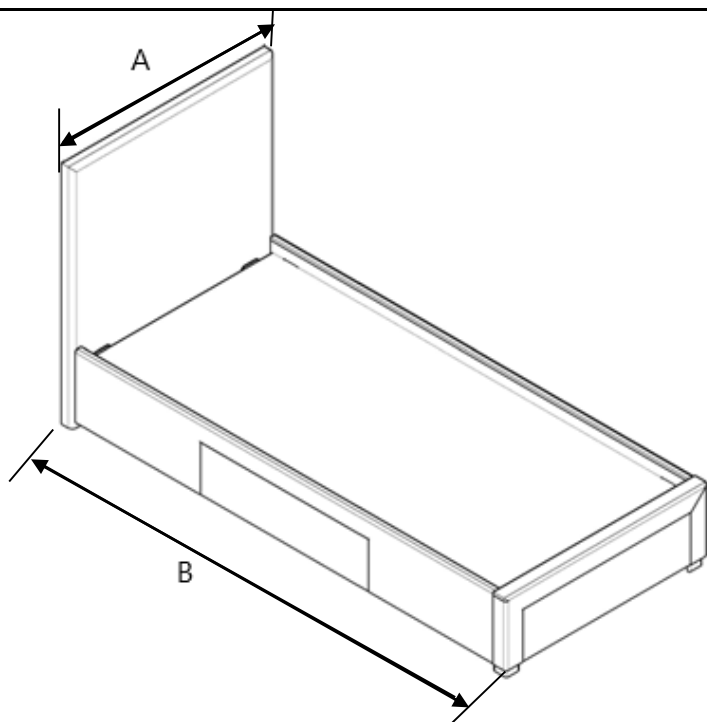

### Технические характеристики модели:

**1.Каркас:** Фанера, ДСП, брус ПХП

**2.Наполнение:** ППУ, Холлкон, Спанбонд 17

**3.Чехол:** Выполнен из современных мебельных тканей.

**SB** -основание под матрас "**Solid Base**". Матрас в комплект не входит.

Основание из ламинированных мебельных щитов. Углубление под матрас - 60мм.  
 Нагрузка на одно спальное место -120кг.

Высота спинки 109 см

Толщина спинки 5 см

Высота царги 30 см

Толщина царги 6,5 см

Высота опор 4 см

Типоразмер

Борба 90

Ширина  
кровати (A)

98 см

Глубина  
кровати (B)

213 см

Спальное  
место

200x90 см