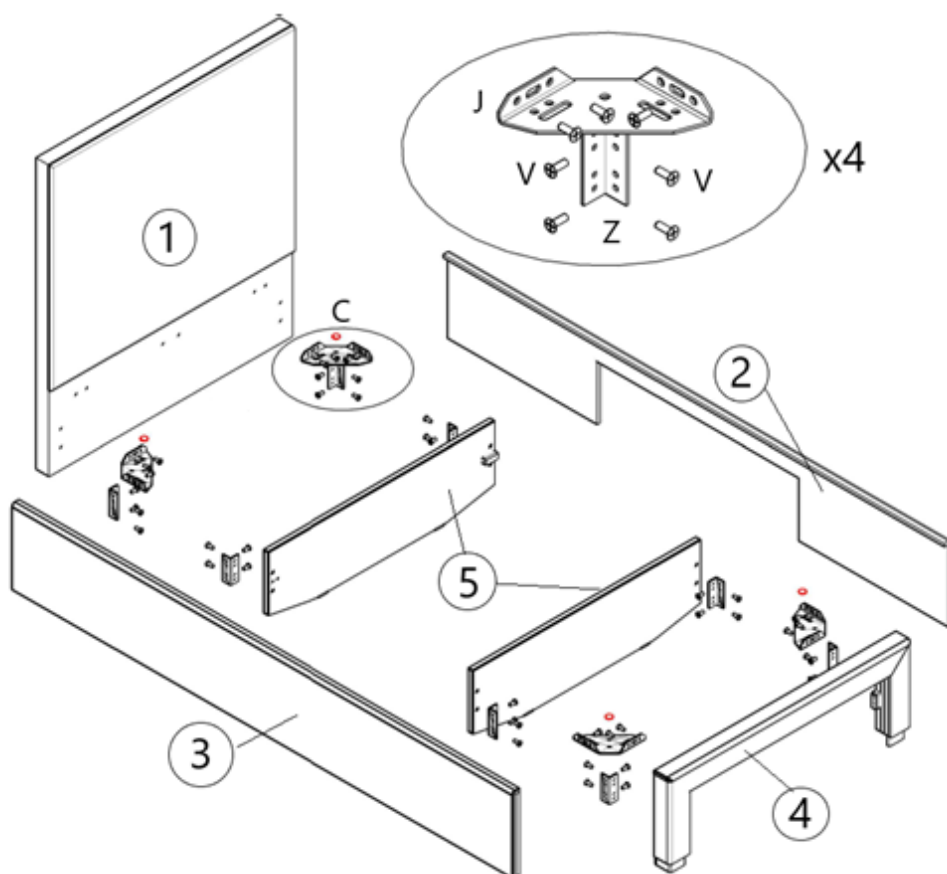

Левое исполнение: