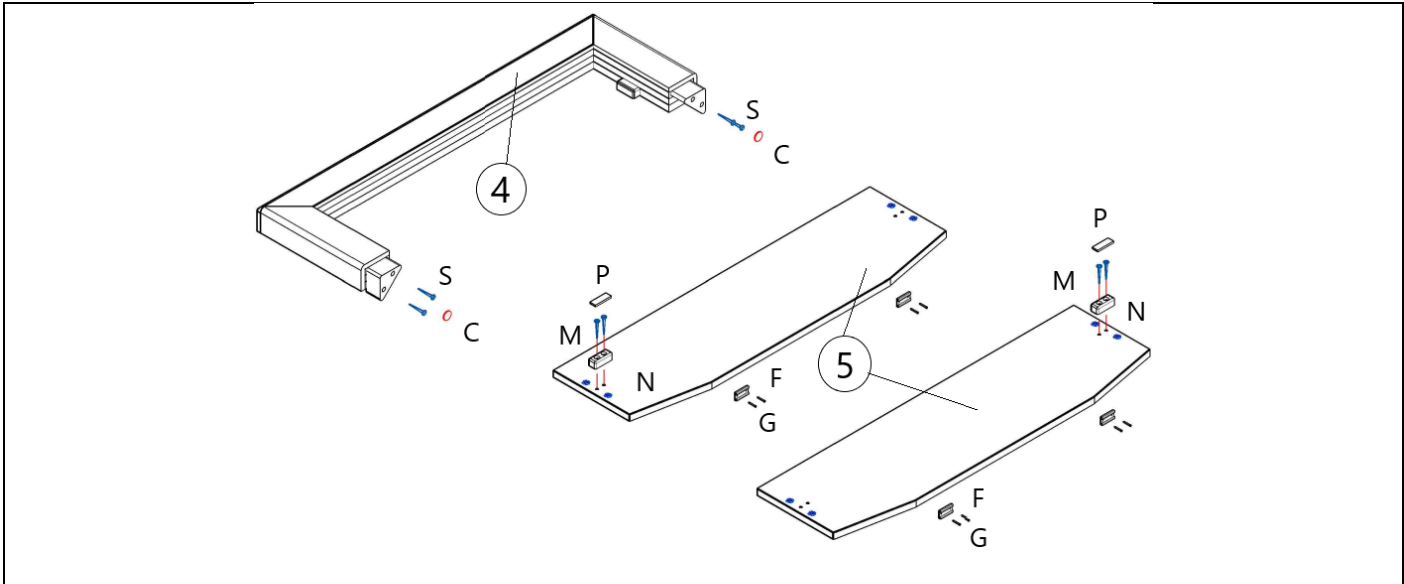

Основание из ламинированных мебельных щитов. Углубление под матрас - 60мм.  
 Нагрузка на одно спальное место -120кг.

Высота спинки 109 см

Толщина спинки 5 см

Высота царги 30 см

Толщина царги 6,5 см

Высота опор 4 см

Типоразмер

Борба 90

Ширина  
кровати (A)

98 см

Глубина  
кровати (B)

213 см

Спальное  
место

200x90 см

Допустимое отклонение габаритных размеров  $\pm 20$ мм.

<b>Схема сборки:</b>				
<b>комплектация SB</b>				
Для сборки изделия необходимо:				
Отвертка PZ2		Молоток		Ключ Z4 (в комплекте) 
<b>Проверить список деталей, узлов и фурнитуру:</b>				
Список деталей, узлов и фурнитуры:				
Спинка .....				1 шт. (№1)
Боковина .....				1 шт. (№2)
Боковина универсальная .....				1 шт. (№3)
Царга .....				1 шт. (№4)
Средник .....				2 шт. (№5)
Фасад ящика .....				2 шт. (№6)
Боковина ящика правая .....				2 шт. (№7)
Боковина ящика левая .....				2 шт. (№8)
Задняя стенка ящика .....				2 шт. (№9)
Дно ящика .....				2 шт. (№10)
Основание из ламинированного мебельного щита .....				1 шт. (№11)
Уголок 420 .....				8 шт. (Z)
Винт М6х20 потай .....				44 шт. (V)
Саморез 4х70 .....				8 шт. (S)
Саморез 4х40 .....				16 шт. (Т)
Саморез 5х30 .....				8 шт. (М)
Саморез 3х16 .....				8 шт. (L)
Подпятник F625, под ДСП-16мм. Черный .....				4 шт. (F)
Гвоздь 1,2х20 .....				8 шт. (G)
Прокладка фетровая d-30... .....				8 шт. (С)
Стяжка угловая МО.20.01 .....				4 шт. (J)
Конфирмат 7х50 .....				8 шт. (K)
Стопор TW-018 .....				4 шт. (N)
Колесо 512P .....				8 шт. (O)
Стяжка Rastex .....				8 шт. (R)
Дюбель DU 325 .....				8 шт. (B)
Фиксатор ДВП .....				8 шт. (U)
Заглушка самокл. D17 20 .....				8 шт. (Q)
Прокладка фетровая 45х15 .....				4 шт. (P)
Декоративная опора .....				2 шт. (D)
Ключ Z4 .....				1 шт.