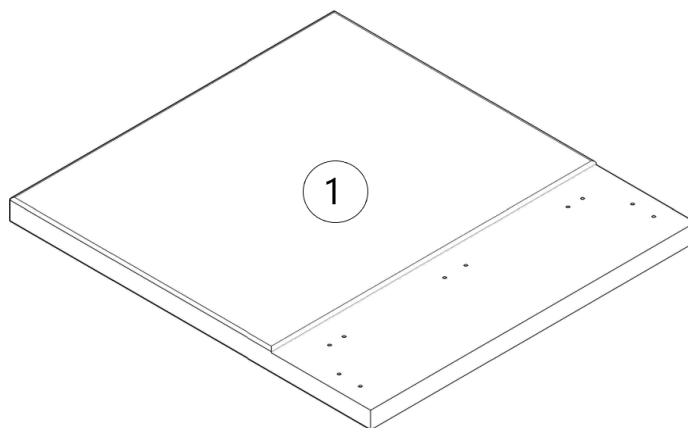

Основание из ламинированных мебельных щитов. Углубление под матрас - 60мм.  
 Нагрузка на одно спальное место -120кг.

Высота спинки 109 см

Толщина спинки 5 см

Высота царги 30 см

Толщина царги 6,5 см

Высота опор 4 см

Типоразмер

Борба 90

Ширина  
кровати (A)

98 см

Глубина  
кровати (B)

213 см

Спальное  
место

200x90 см

Допустимое отклонение габаритных размеров  $\pm 20$ мм.

<b>Схема сборки:</b>				
<b>комплектация SB</b>				
Для сборки изделия необходимо:				
Отвертка PZ2		Молоток		Ключ Z4 (в комплекте) 
<b>Проверить список деталей, узлов и фурнитуру:</b>				
Список деталей, узлов и фурнитуры:				
Спинка .....				1 шт. (№1)
Боковина .....				1 шт. (№2)
Боковина универсальная .....				1 шт. (№3)
Царга .....				1 шт. (№4)
Средник .....				2 шт. (№5)
Фасад ящика .....				2 шт. (№6)
Боковина ящика правая .....				2 шт. (№7)
Боковина ящика левая .....				2 шт. (№8)
Задняя стенка ящика .....				2 шт. (№9)
Дно ящика .....				2 шт. (№10)
Основание из ламинированного мебельного щита .....				1 шт. (№11)
Уголок 420 .....				8 шт. (Z)
Винт М6х20 потай .....				44 шт. (V)
Саморез 4х70 .....				8 шт. (S)
Саморез 4х40 .....				16 шт. (Т)
Саморез 5х30 .....				8 шт. (М)
Саморез 3х16 .....				8 шт. (L)
Подпятник F625, под ДСП-16мм. Черный .....				4 шт. (F)
Гвоздь 1,2х20 .....				8 шт. (G)
Прокладка фетровая d-30... .....				8 шт. (С)
Стяжка угловая МО.20.01 .....				4 шт. (J)
Конфирмат 7х50 .....				8 шт. (K)
Стопор TW-018 .....				4 шт. (N)
Колесо 512P .....				8 шт. (O)
Стяжка Rastex .....				8 шт. (R)
Дюбель DU 325 .....				8 шт. (B)
Фиксатор ДВП .....				8 шт. (U)
Заглушка самокл. D17 20 .....				8 шт. (Q)
Прокладка фетровая 45х15 .....				4 шт. (P)
Декоративная опора .....				2 шт. (D)
Ключ Z4 .....				1 шт.