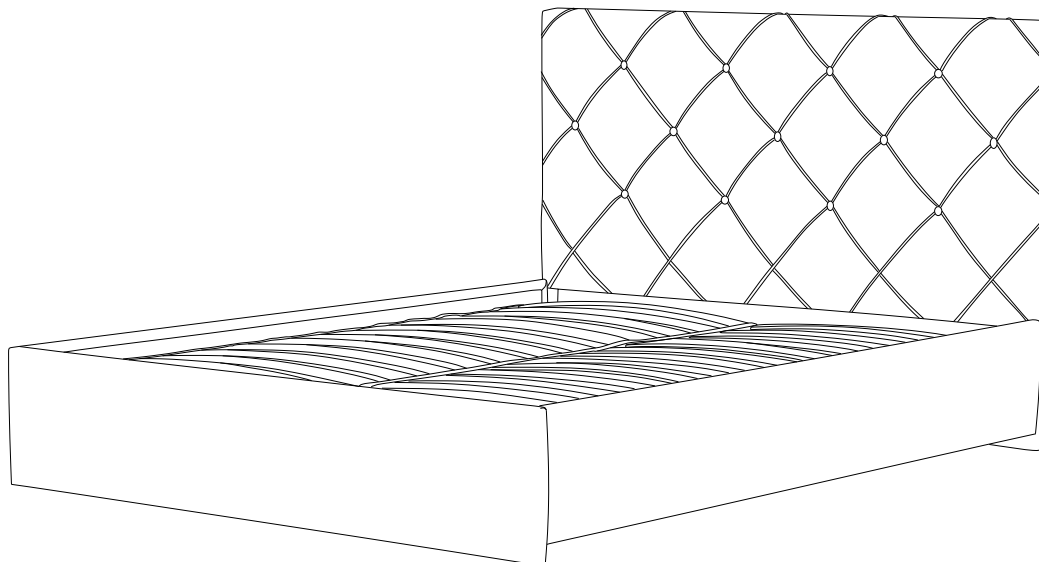

### Кровать "Артэ"

Технические характеристики модели:				
1.Каркас: ДВП, ДСП, Фанера				
2.Наполнение: ППУ, Холлкон, Спанбонд 17				
3.Чехол: Выполнен из современных мебельных тканей.				
*Матрас в комплект не входит.				
Ортопедические латы на деревянном основании . Углубление под матрас - 70 мм. Максимальная распределенная статическая нагрузка на одно спальное место - 100кг.				
Габаритные размеры:				
	Высота спинки 108 см			
	Толщина спинки 6 см			
	Толщина царги 3 см			
	Типоразмер	Артэ 140	Артэ 160	Артэ 180
	Ширина кровати (А),см	148	168	188
	Глубина кровати (В),см	210	210	210
	Высота царги от пола (С), см	34	34	34
	Спальное место, см	200x140	200x160	200x180
Допустимое отклонение габаритных размеров ± 20мм.				

30-45 min

PH3

PH3

- |   |  |   |  |
|---|--|---|--|
| ① | 1480x1080x50 - (x1) <sup>1</sup><br>1680x1080x50 - (x1) <sup>2</sup><br>1880x1080x50 - (x1) <sup>3</sup> | ④ | 1950x34x30 - (x2)  |
| ② | 2020x300x25 - (x2)   | ⑤ | 2025x55x34 - (x1)  |
| ③ | 1480x340x25 - (x1) <sup>1</sup><br>1680x340x25 - (x1) <sup>2</sup><br>1880x340x25 - (x1) <sup>3</sup>    | ⑥ | 223x55x34 - (x2)   |
|   |  | ⑦ | 710x1840x9 - (x2) <sup>1</sup><br>810x1840x9 - (x2) <sup>2</sup><br>910x1840x9 - (x2) <sup>3</sup> |

<sup>1</sup>Артэ (1400 мм), <sup>2</sup>Артэ (1600 мм), <sup>3</sup>Артэ (1800 мм)

1:1

x8

x4

x6

x8

x20

M6x20