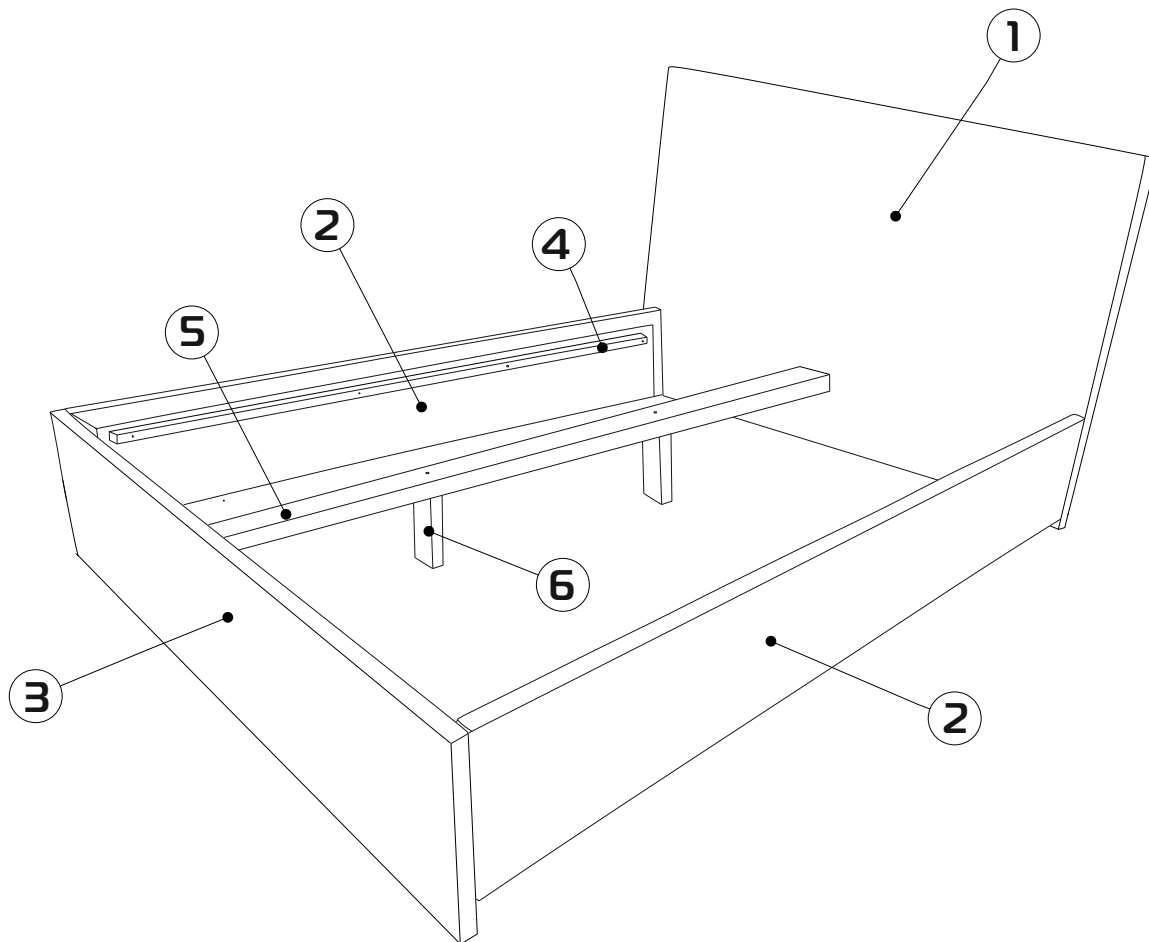

①	1480x1080x50 - (x1)¹ 1680x1080x50 - (x1)² 1880x1080x50 - (x1)³	④	1950x34x30 - (x2)
②	2020x300x25 - (x2)	⑤	2025x55x34 - (x1)
③	1480x340x25 - (x1)¹ 1680x340x25 - (x1)² 1880x340x25 - (x1)³	⑥	223x55x34 - (x2)
		⑦	710x1840x9 - (x2)¹ 810x1840x9 - (x2)² 910x1840x9 - (x2)³

¹Артэ (1400 мм), ²Артэ (1600 мм), ³Артэ (1800 мм)