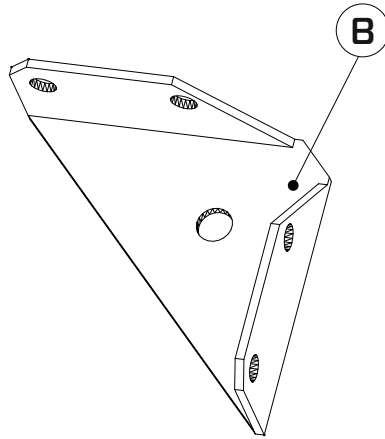

## **Кровать «Тоledo»**

30-45 min

PH3

10

10

PH3

① 1500x1120x120 - (x1)<sup>1</sup>  
 1700x1120x120 - (x1)<sup>2</sup>  
 1900x1120x120 - (x1)<sup>3</sup>

⑤ 1420x341x16 - (x1)<sup>1</sup>  
 1620x341x16 - (x1)<sup>2</sup>  
 1820x341x16 - (x1)<sup>3</sup>

② 2030x310x40 - (x1)

⑥ 1413x1000x6 - (x2)<sup>1</sup>  
 1613x1000x6 - (x2)<sup>2</sup>  
 1813x1000x6 - (x2)<sup>3</sup>

③ 2030x310x40 - (x1)

⑦ 500x20x15 - (x12)

④ 1500x310x40 - (x1)<sup>1</sup>  
 1700x310x40 - (x1)<sup>2</sup>  
 1900x310x40 - (x1)<sup>3</sup>

<sup>1</sup>Толедо (1400 мм), <sup>2</sup>Толедо (1600 мм), <sup>3</sup>Толедо (1800 мм)

x2

x6

x2

x40

x24

x2

x2