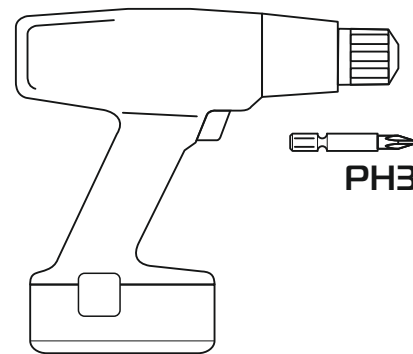

## **Кровать «Тоledo»**

30-45 min

PH3

10

10

PH3

① 1500x1120x120 - (x1)<sup>1</sup>  
 1700x1120x120 - (x1)<sup>2</sup>  
 1900x1120x120 - (x1)<sup>3</sup>

⑤ 1420x341x16 - (x1)<sup>1</sup>  
 1620x341x16 - (x1)<sup>2</sup>  
 1820x341x16 - (x1)<sup>3</sup>

<sup>1</sup>Толедо (1400 мм), <sup>2</sup>Толедо (1600 мм), <sup>3</sup>Толедо (1800 мм)

x2

x6

x2

x40

x24

x2

x2