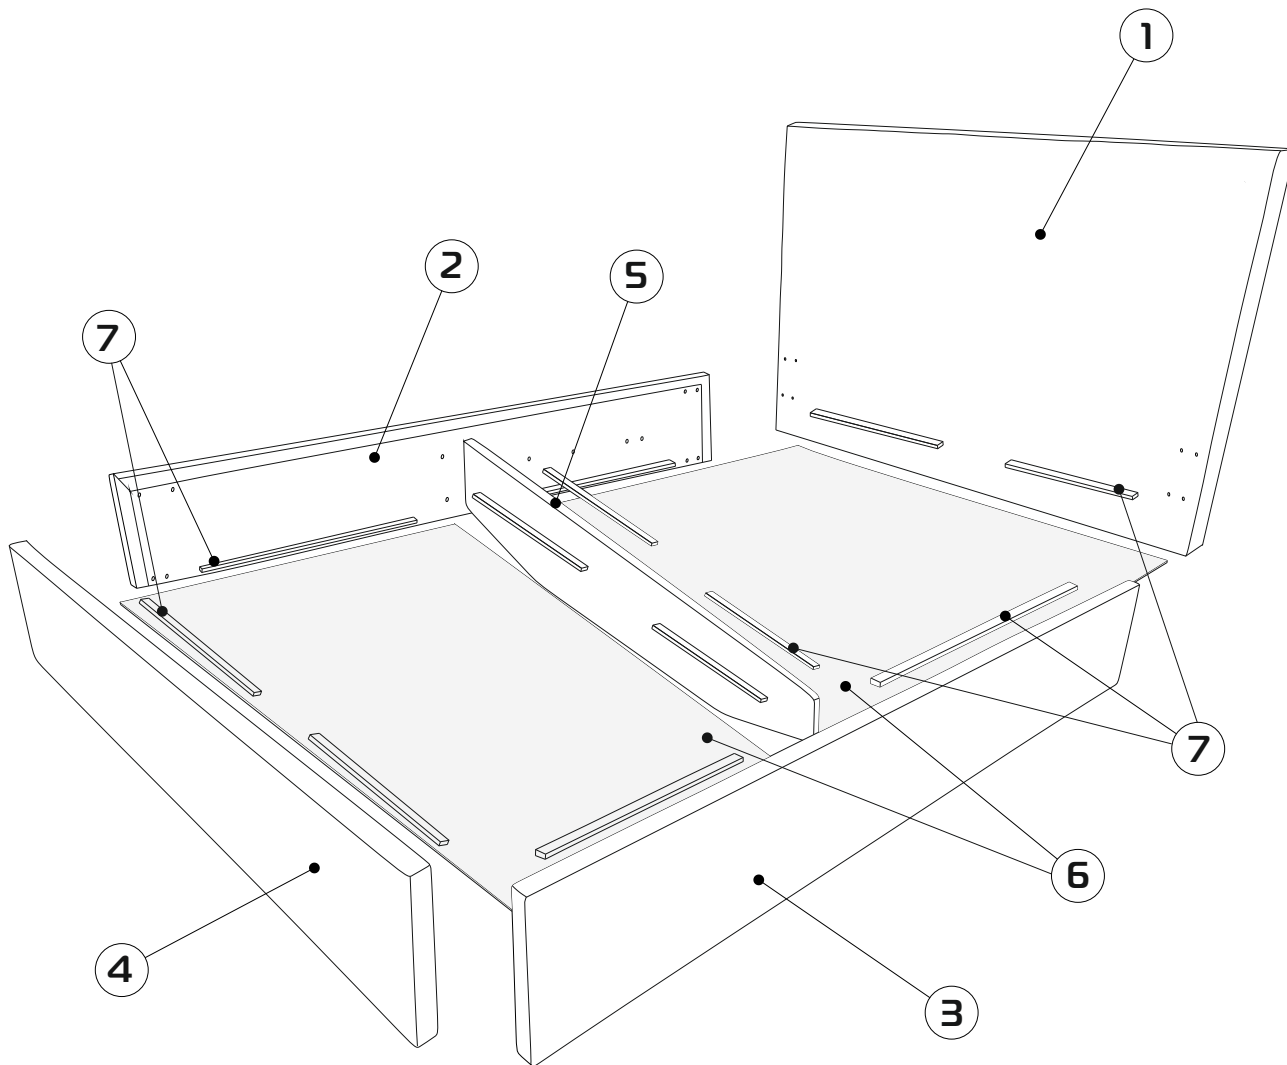

## **Кровать «Тоledo»**

30-45 min

PH3

10

10

PH3

① 1500x1120x120 - (x1)<sup>1</sup>  
 1700x1120x120 - (x1)<sup>2</sup>  
 1900x1120x120 - (x1)<sup>3</sup>

⑤ 1420x341x16 - (x1)<sup>1</sup>  
 1620x341x16 - (x1)<sup>2</sup>  
 1820x341x16 - (x1)<sup>3</sup>

② 2030x310x40 - (x1)

⑥ 1413x1000x6 - (x2)<sup>1</sup>  
 1613x1000x6 - (x2)<sup>2</sup>  
 1813x1000x6 - (x2)<sup>3</sup>

③ 2030x310x40 - (x1)

⑦ 500x20x15 - (x12)

④ 1500x310x40 - (x1)<sup>1</sup>  
 1700x310x40 - (x1)<sup>2</sup>  
 1900x310x40 - (x1)<sup>3</sup>

<sup>1</sup>Толедо (1400 мм), <sup>2</sup>Толедо (1600 мм), <sup>3</sup>Толедо (1800 мм)

x2

x6

x2

x40

x24

x2

x2