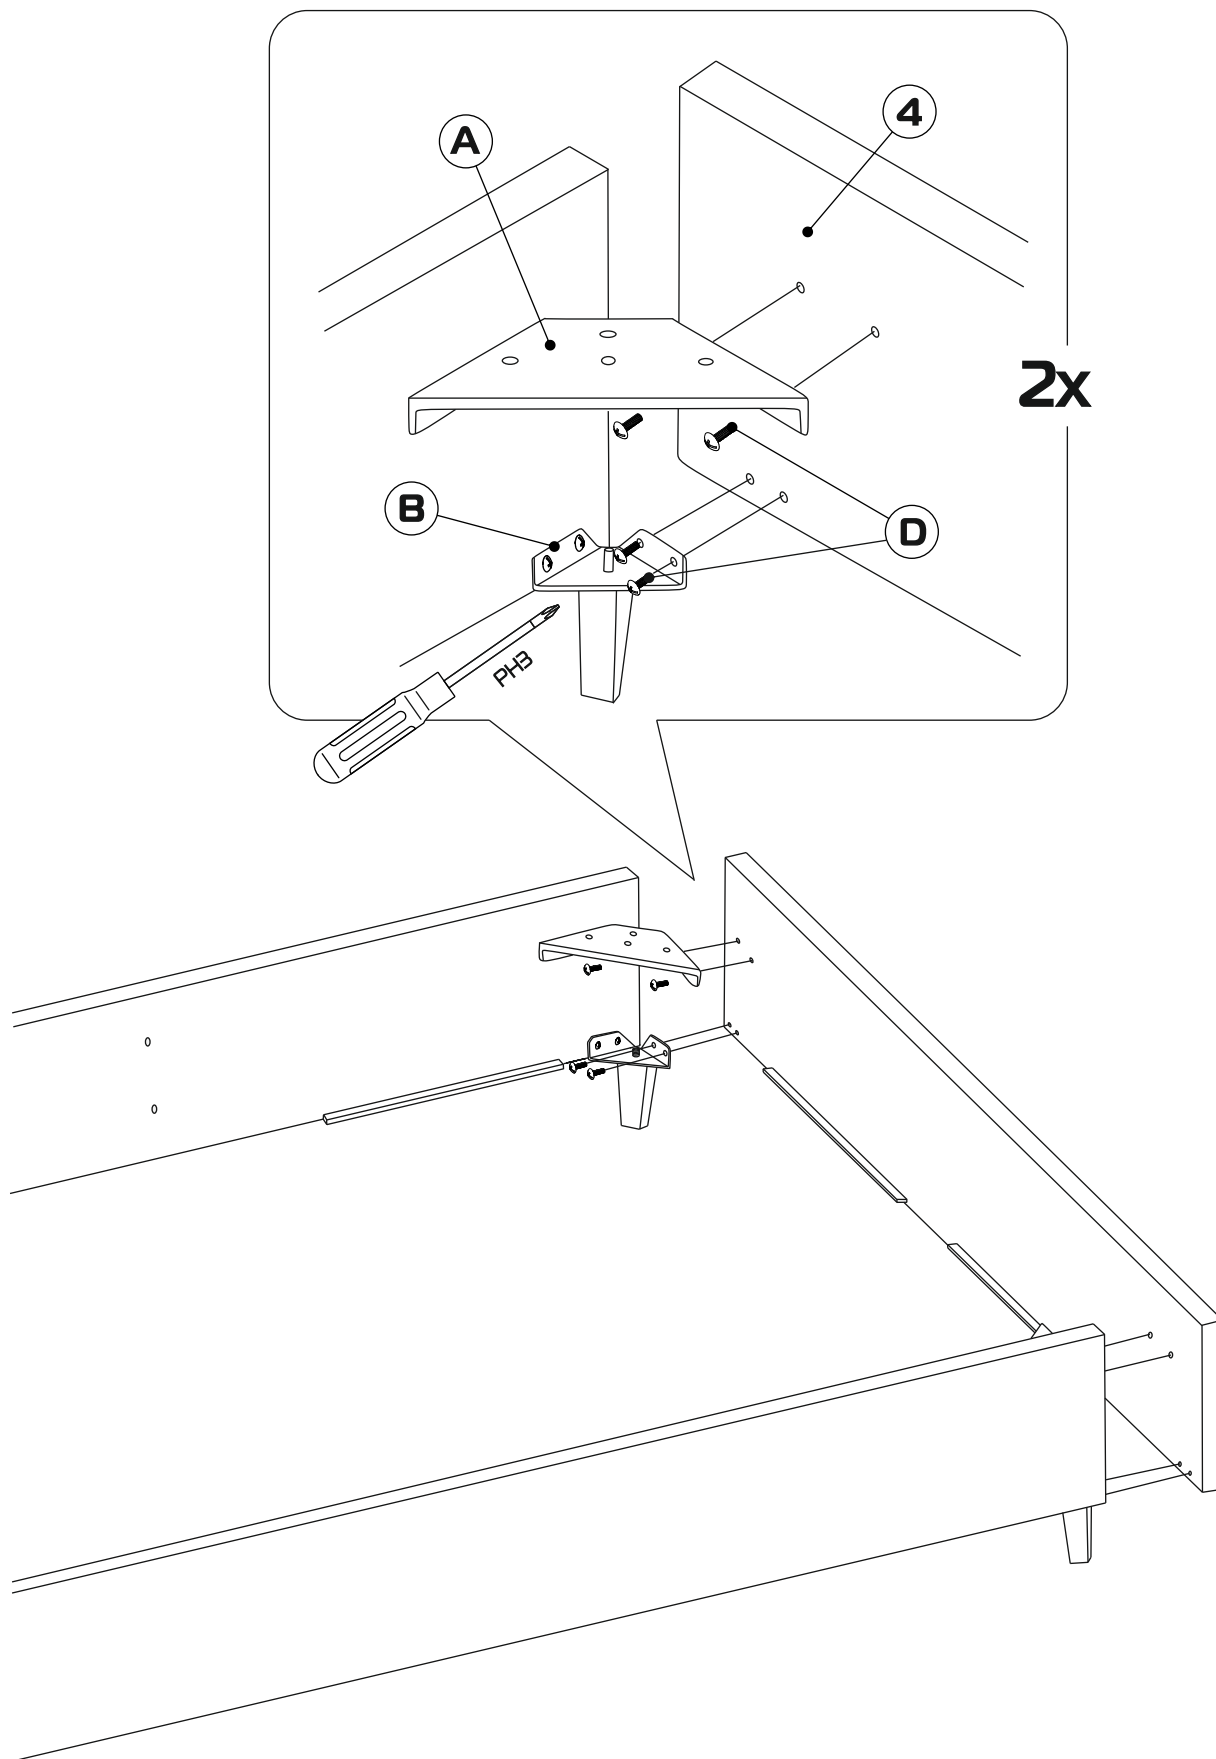

<sup>1</sup>Толедо (1400 мм), <sup>2</sup>Толедо (1600 мм), <sup>3</sup>Толедо (1800 мм)

x2

x6

x2

x40

x24

x2

x2

# 4

5

6

7

8

9

10

**Эксплуатация подъемного механизма  
без матраса не допускается!**

Кроватное основание  
с механизмом подъема  
ОКПМП 11.142У.01  
120см/140см/160см/180см

Инструкция  
по сборке и эксплуатации