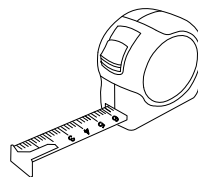

## **Кровать «Тоledo»**

30-45 min

PH3

10

10

PH3

① 1500x1120x120 - (x1)<sup>1</sup>  
 1700x1120x120 - (x1)<sup>2</sup>  
 1900x1120x120 - (x1)<sup>3</sup>

⑤ 1420x341x16 - (x1)<sup>1</sup>  
 1620x341x16 - (x1)<sup>2</sup>  
 1820x341x16 - (x1)<sup>3</sup>

② 2030x310x40 - (x1)

⑥ 1413x1000x6 - (x2)<sup>1</sup>  
 1613x1000x6 - (x2)<sup>2</sup>  
 1813x1000x6 - (x2)<sup>3</sup>

③ 2030x310x40 - (x1)

⑦ 500x20x15 - (x12)

④ 1500x310x40 - (x1)<sup>1</sup>  
 1700x310x40 - (x1)<sup>2</sup>  
 1900x310x40 - (x1)<sup>3</sup>

<sup>1</sup>Толедо (1400 мм), <sup>2</sup>Толедо (1600 мм), <sup>3</sup>Толедо (1800 мм)

x2

x6

x2

x40

x24

x2

x2