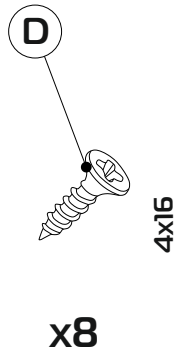

## Диван «Коста»

---

Ш=250 см, Г=105 см, В\*=90 см

\*Высота по мягкому элементу (приспинной подушке) справочная.

Спальное место - 200x158 см, высота сиденья - 43 см, глубина сиденья с подушкой - 90 см,  
без подушки - 88 см,

**Чехол** спального места выполнен из современной мебельной ткани.

---

35-40 min

13

13

P22

- |        |        |
|--------|--------|
| ① - x2 | ④ - x2 |
| ② - x2 | ⑤ - x2 |
| ③ - x2 | ⑥ - x5 |

1