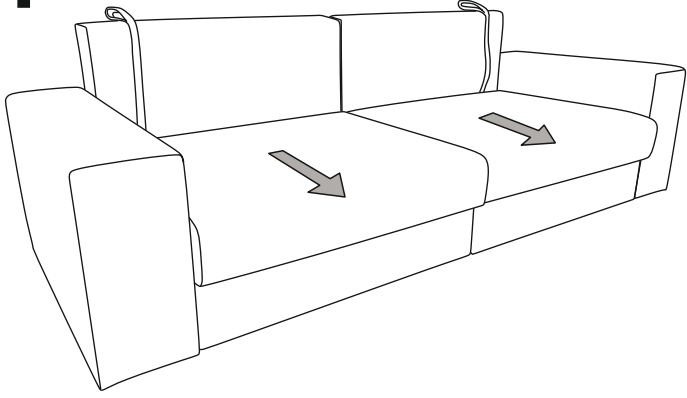

## Диван «Коста»

---

Ш=250 см, Г=105 см, В\*=90 см

\*Высота по мягкому элементу (приспинной подушке) справочная.

Спальное место - 200x158 см, высота сиденья - 43 см, глубина сиденья с подушкой - 90 см,  
без подушки - 88 см,

# 10

11

12

1

2

3

1

2