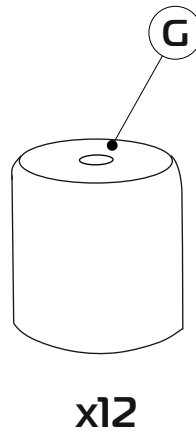

## Диван «Коста»

---

Ш=250 см, Г=105 см, В\*=90 см

\*Высота по мягкому элементу (приспинной подушке) справочная.

Спальное место - 200x158 см, высота сиденья - 43 см, глубина сиденья с подушкой - 90 см,  
без подушки - 88 см,

**Чехол** спального места выполнен из современной мебельной ткани.

---

35-40 min

13

13

P22

- |        |        |
|--------|--------|
| ① - x2 | ④ - x2 |
| ② - x2 | ⑤ - x2 |
| ③ - x2 | ⑥ - x5 |

1

2

2x

3

2x

2x

4

2x

5