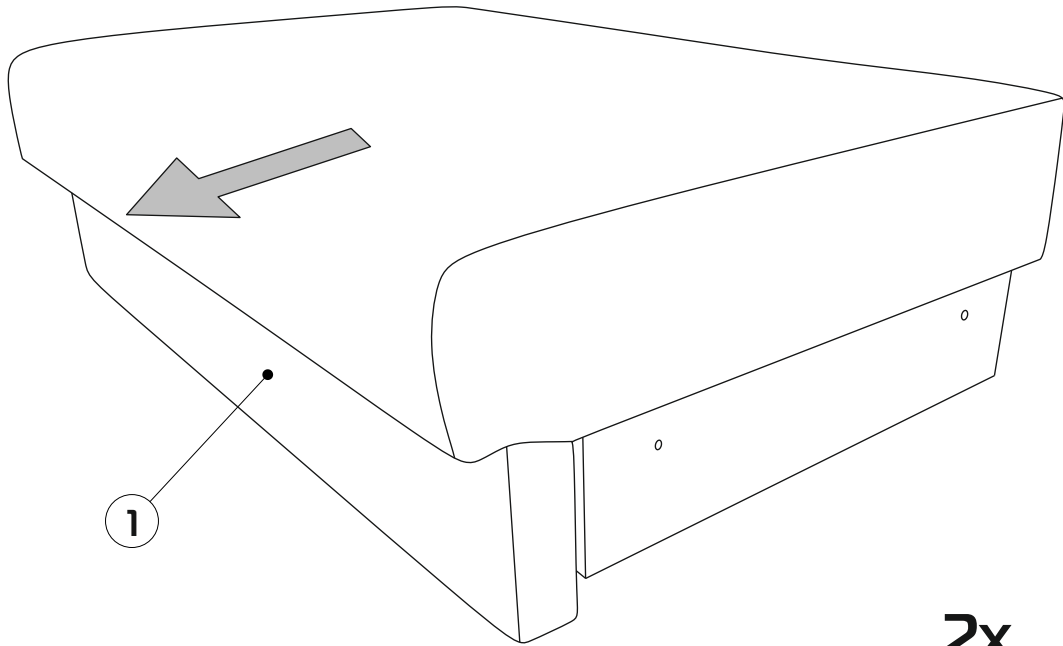

## Диван «Коста»

---

Ш=250 см, Г=105 см, В\*=90 см

\*Высота по мягкому элементу (приспинной подушке) справочная.

Спальное место - 200x158 см, высота сиденья - 43 см, глубина сиденья с подушкой - 90 см,  
без подушки - 88 см,

**Чехол** спального места выполнен из современной мебельной ткани.

---

35-40 min

13

13

P22

- |        |        |
|--------|--------|
| ① - x2 | ④ - x2 |
| ② - x2 | ⑤ - x2 |
| ③ - x2 | ⑥ - x5 |

1