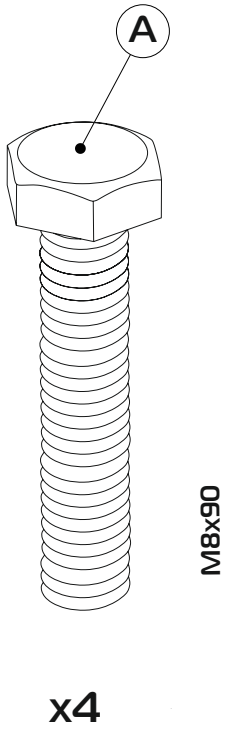

## Диван «Коста»

---

Ш=250 см, Г=105 см, В\*=90 см

\*Высота по мягкому элементу (приспинной подушке) справочная.

Спальное место - 200x158 см, высота сиденья - 43 см, глубина сиденья с подушкой - 90 см,  
без подушки - 88 см,

**Чехол** спального места выполнен из современной мебельной ткани.

---

35-40 min

13

13

P22

- |        |        |
|--------|--------|
| ① - x2 | ④ - x2 |
| ② - x2 | ⑤ - x2 |
| ③ - x2 | ⑥ - x5 |

1

2

2x

3

2x

2x

4

2x

5