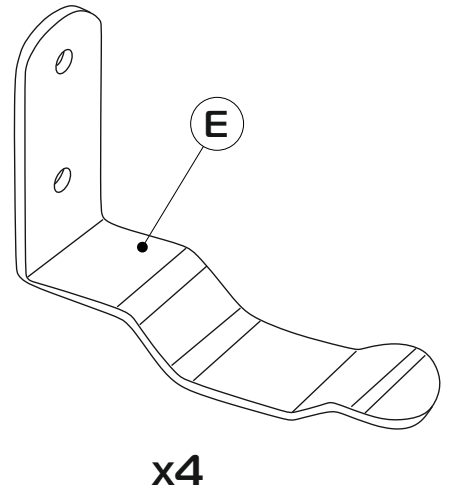

## Диван «Коста»

---

Ш=250 см, Г=105 см, В\*=90 см

\*Высота по мягкому элементу (приспинной подушке) справочная.

Спальное место - 200x158 см, высота сиденья - 43 см, глубина сиденья с подушкой - 90 см,  
без подушки - 88 см,

**Чехол** спального места выполнен из современной мебельной ткани.

---

35-40 min

13

13

P22

- |        |        |
|--------|--------|
| ① - x2 | ④ - x2 |
| ② - x2 | ⑤ - x2 |
| ③ - x2 | ⑥ - x5 |

1