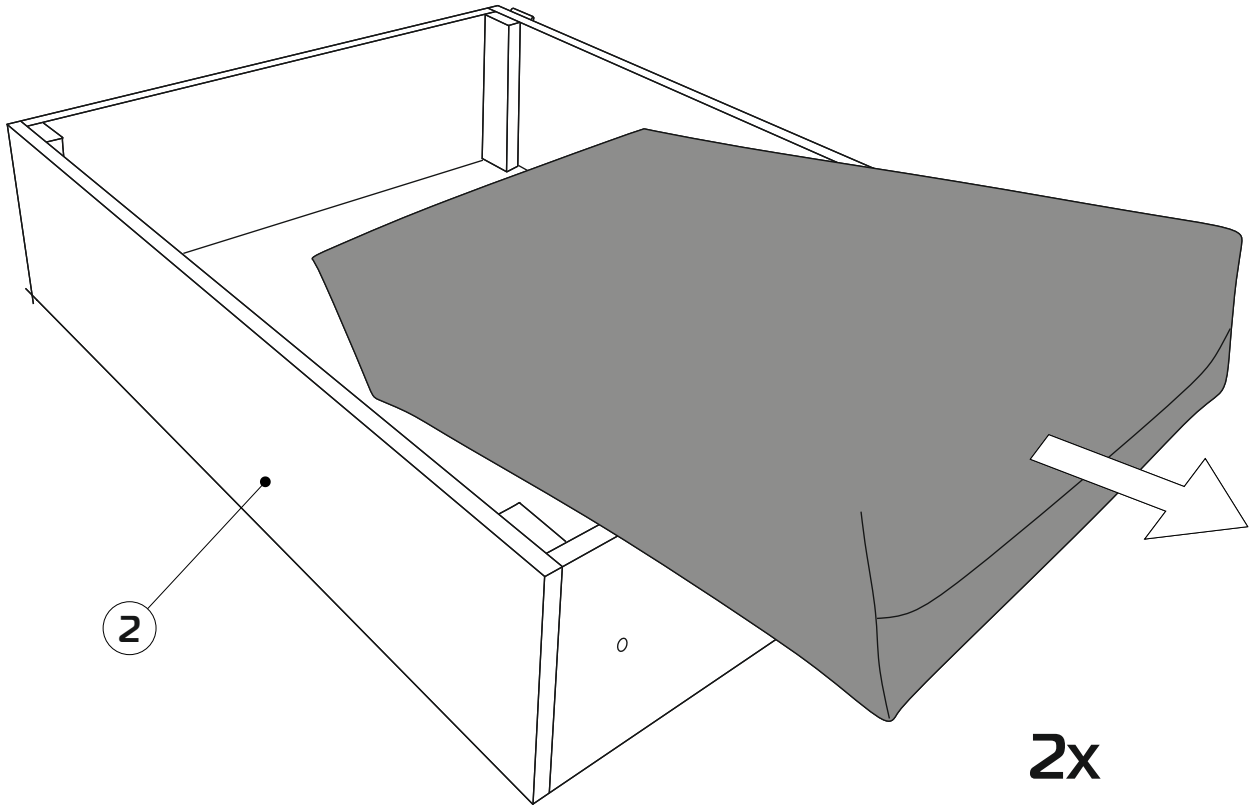

## Диван «Коста»

---

Ш=250 см, Г=105 см, В\*=90 см

\*Высота по мягкому элементу (приспинной подушке) справочная.

Спальное место - 200x158 см, высота сиденья - 43 см, глубина сиденья с подушкой - 90 см,  
без подушки - 88 см,

**Чехол** спального места выполнен из современной мебельной ткани.

---

35-40 min

13

13

P22

- |        |        |
|--------|--------|
| ① - x2 | ④ - x2 |
| ② - x2 | ⑤ - x2 |
| ③ - x2 | ⑥ - x5 |

1