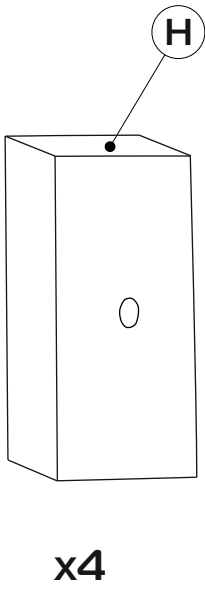

## Диван «Коста»

---

Ш=250 см, Г=105 см, В\*=90 см

\*Высота по мягкому элементу (приспинной подушке) справочная.

Спальное место - 200x158 см, высота сиденья - 43 см, глубина сиденья с подушкой - 90 см,  
без подушки - 88 см,

**Чехол** спального места выполнен из современной мебельной ткани.

---

35-40 min

13

13

P22

- |        |        |
|--------|--------|
| ① - x2 | ④ - x2 |
| ② - x2 | ⑤ - x2 |
| ③ - x2 | ⑥ - x5 |

1

2

2x

3

2x

2x

4

2x

5