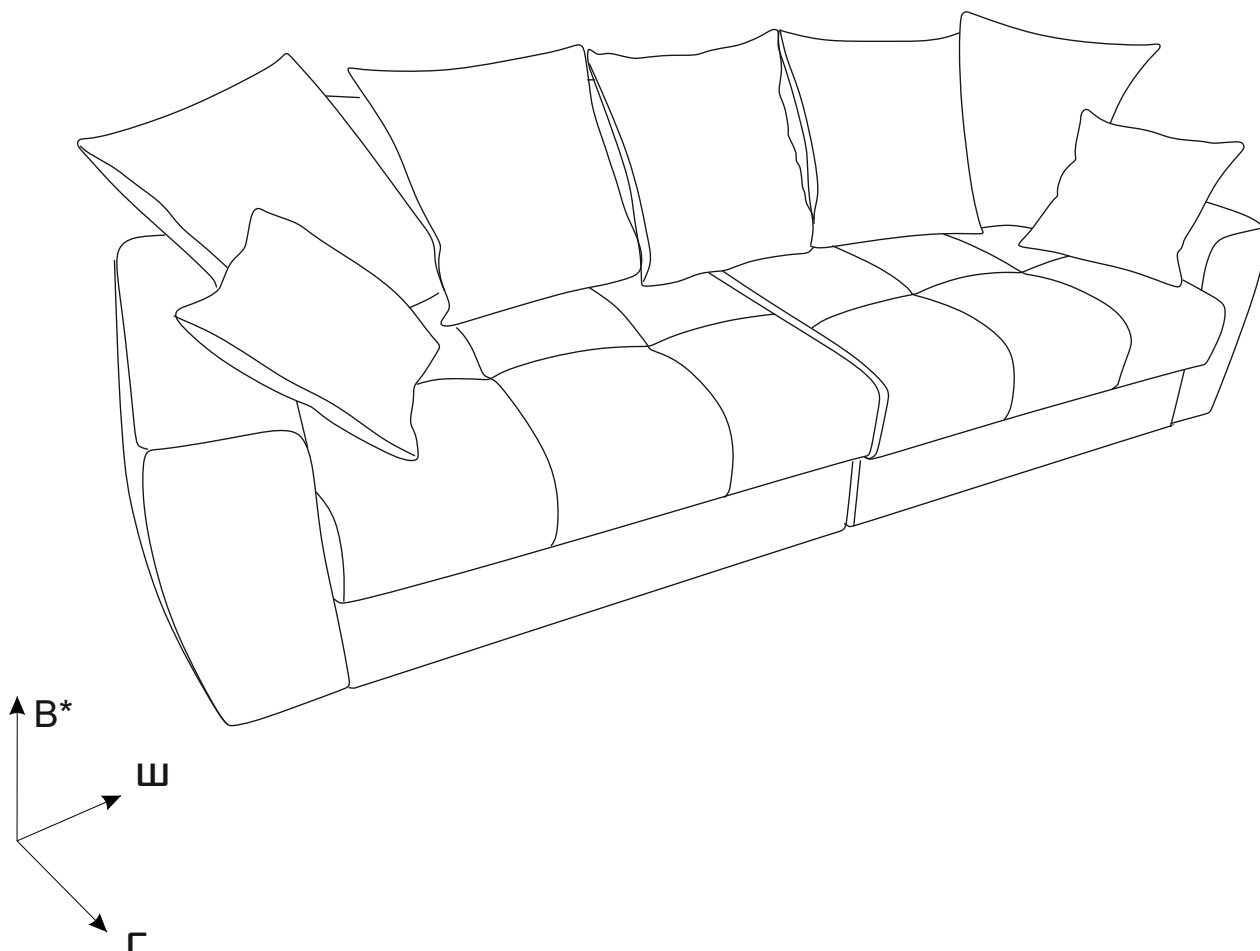

## Диван «Коста»

---

Ш=250 см, Г=105 см, В\*=90 см

\*Высота по мягкому элементу (приспинной подушке) справочная.

Спальное место - 200x158 см, высота сиденья - 43 см, глубина сиденья с подушкой - 90 см,  
без подушки - 88 см,

Нагрузка на 1 посадочное (спальное) место 100 кг

Допустимое отклонение габаритных размеров  $\pm 20$  мм

---

**Каркас** выполнен с использованием древесины хвойных пород, ЛДСП, ДСП, ДВПО, фанеры.

**Опоры** дивана пластмассовые.

**Наполнение.** Сиденье сформировано с применением независимого пружинного блока (НПБ), высокоэластичного пенополиуретана (ППУ).

**Наполнитель** приспинных и декоративных подушек - смесь ППУ/синтепух (30/70).

**Чехол** спального места выполнен из современной мебельной ткани.

---

35-40 min

13

13

P22

- |        |        |
|--------|--------|
| ① - x2 | ④ - x2 |
| ② - x2 | ⑤ - x2 |
| ③ - x2 | ⑥ - x5 |

1