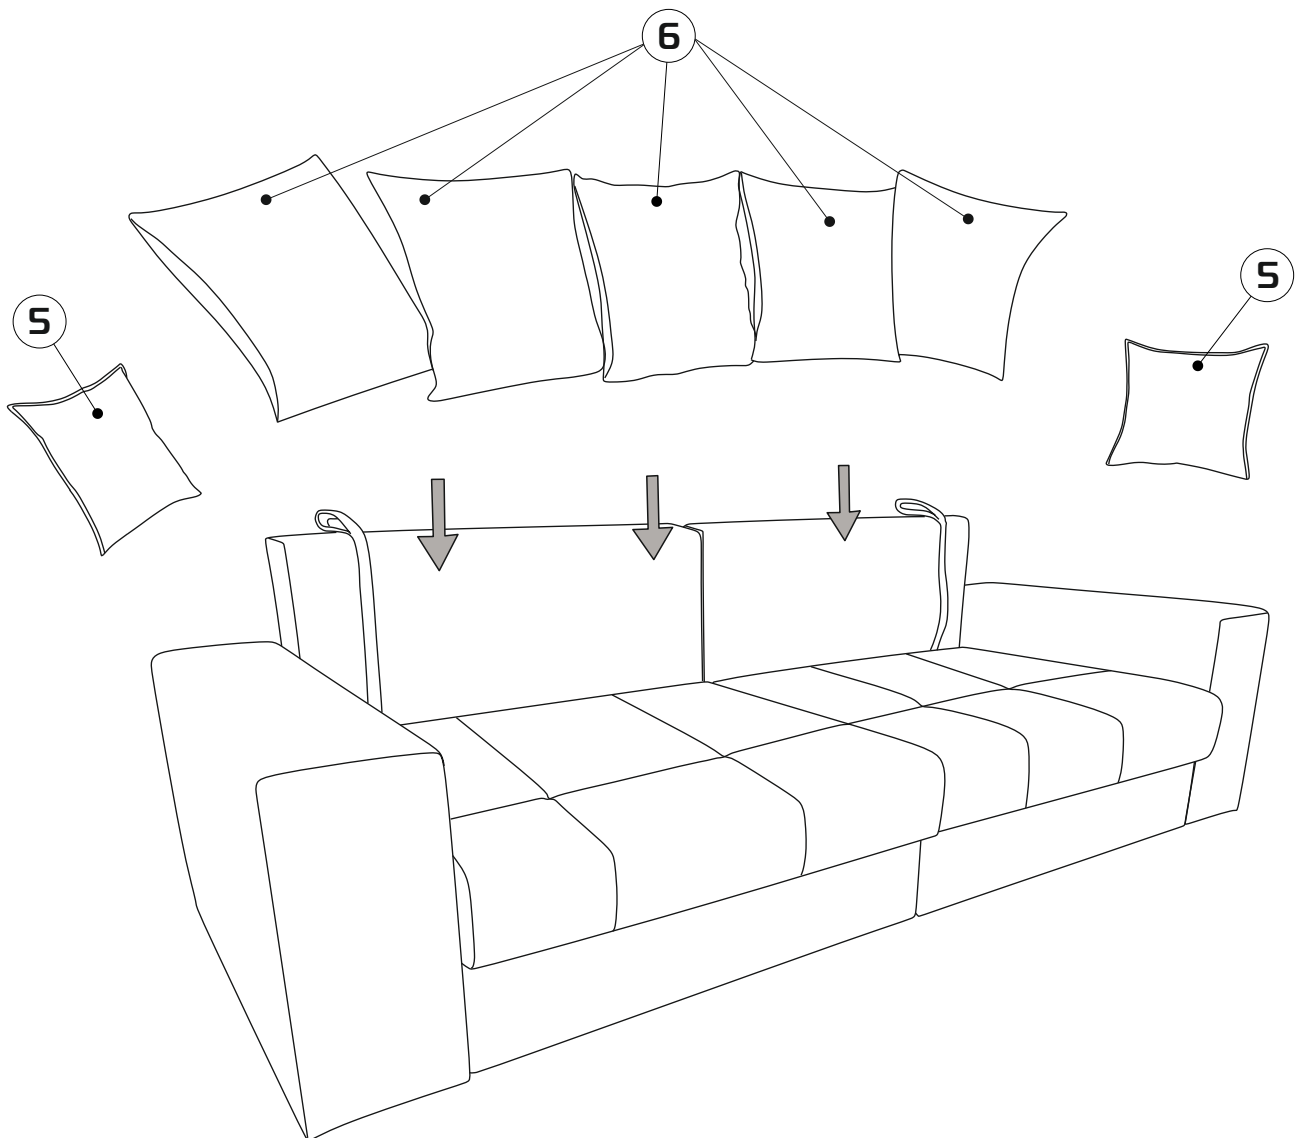

## Диван «Коста»

---

Ш=250 см, Г=105 см, В\*=90 см

\*Высота по мягкому элементу (приспинной подушке) справочная.

Спальное место - 200x158 см, высота сиденья - 43 см, глубина сиденья с подушкой - 90 см,  
без подушки - 88 см,

# 7

2x

8

9

# 10

11

12

1

2

3

1

2