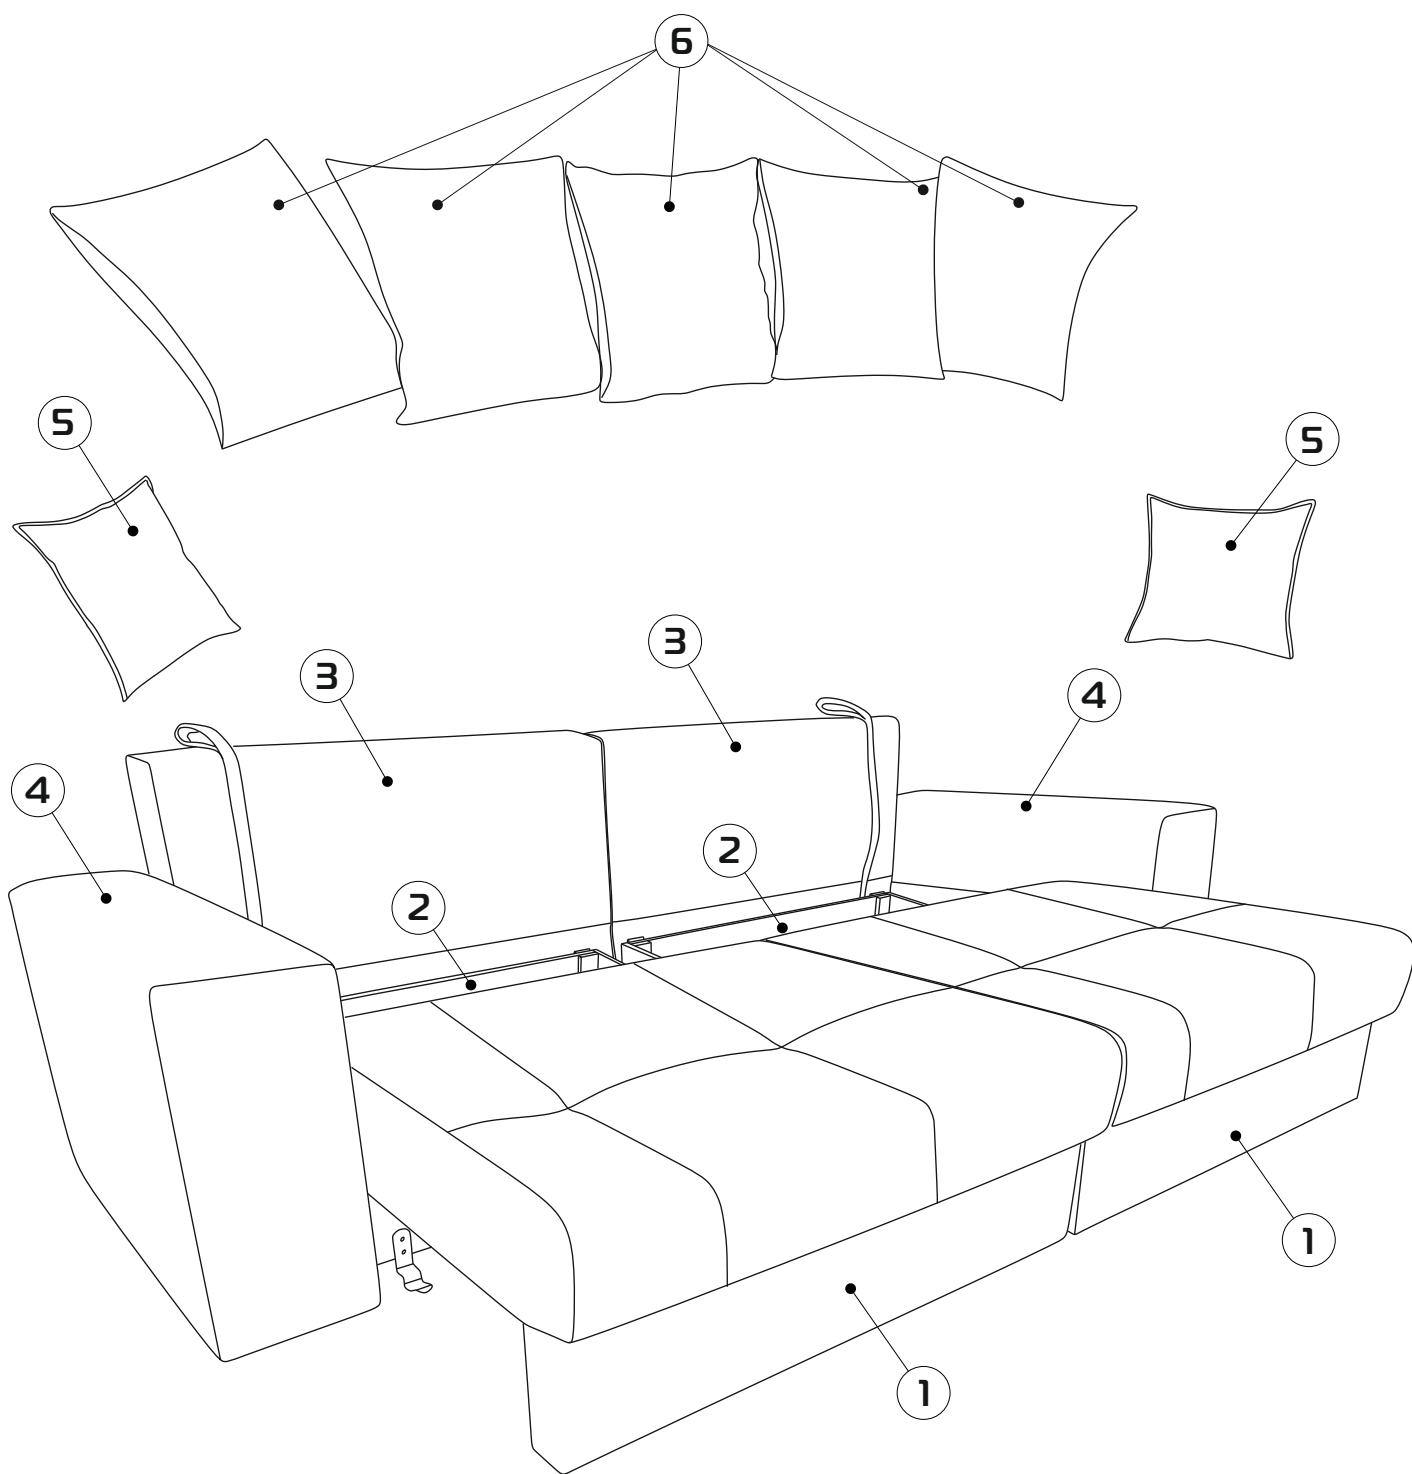

## Диван «Коста»

---

Ш=250 см, Г=105 см, В\*=90 см

\*Высота по мягкому элементу (приспинной подушке) справочная.

Спальное место - 200x158 см, высота сиденья - 43 см, глубина сиденья с подушкой - 90 см,  
без подушки - 88 см,

**Чехол** спального места выполнен из современной мебельной ткани.

---

35-40 min

13

13

P22

- |        |        |
|--------|--------|
| ① - x2 | ④ - x2 |
| ② - x2 | ⑤ - x2 |
| ③ - x2 | ⑥ - x5 |

1