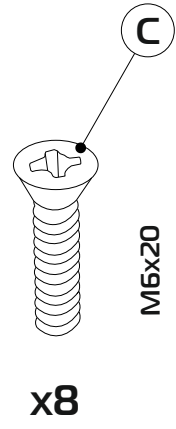

## Диван «Коста»

---

Ш=250 см, Г=105 см, В\*=90 см

\*Высота по мягкому элементу (приспинной подушке) справочная.

Спальное место - 200x158 см, высота сиденья - 43 см, глубина сиденья с подушкой - 90 см,  
без подушки - 88 см,

**Чехол** спального места выполнен из современной мебельной ткани.

---

35-40 min

13

13

P22

- |        |        |
|--------|--------|
| ① - x2 | ④ - x2 |
| ② - x2 | ⑤ - x2 |
| ③ - x2 | ⑥ - x5 |

1

2

2x

3

2x

2x

4

2x

5