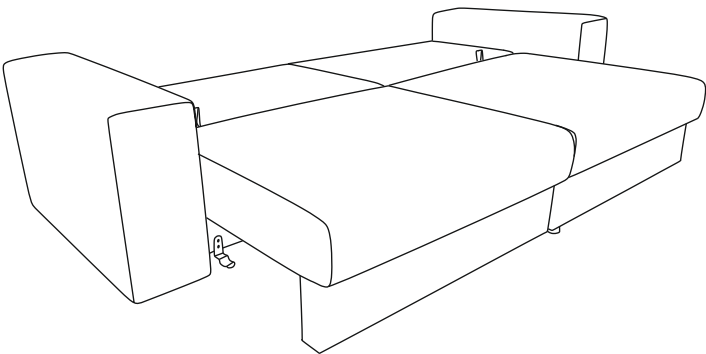

## Диван «Коста»

---

Ш=250 см, Г=105 см, В\*=90 см

\*Высота по мягкому элементу (приспинной подушке) справочная.

Спальное место - 200x158 см, высота сиденья - 43 см, глубина сиденья с подушкой - 90 см,  
без подушки - 88 см,

# 10

11

12

1

2

3

1

2