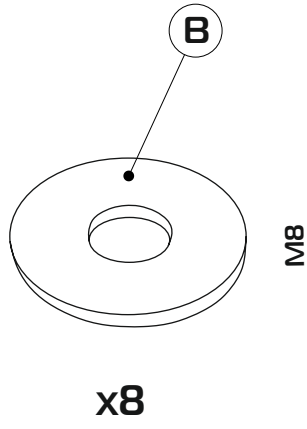

## Диван «Коста»

---

Ш=250 см, Г=105 см, В\*=90 см

\*Высота по мягкому элементу (приспинной подушке) справочная.

Спальное место - 200x158 см, высота сиденья - 43 см, глубина сиденья с подушкой - 90 см,  
без подушки - 88 см,

**Чехол** спального места выполнен из современной мебельной ткани.

---

35-40 min

13

13

P22

- |        |        |
|--------|--------|
| ① - x2 | ④ - x2 |
| ② - x2 | ⑤ - x2 |
| ③ - x2 | ⑥ - x5 |

1

2

2x

3

2x

2x

4

2x

5