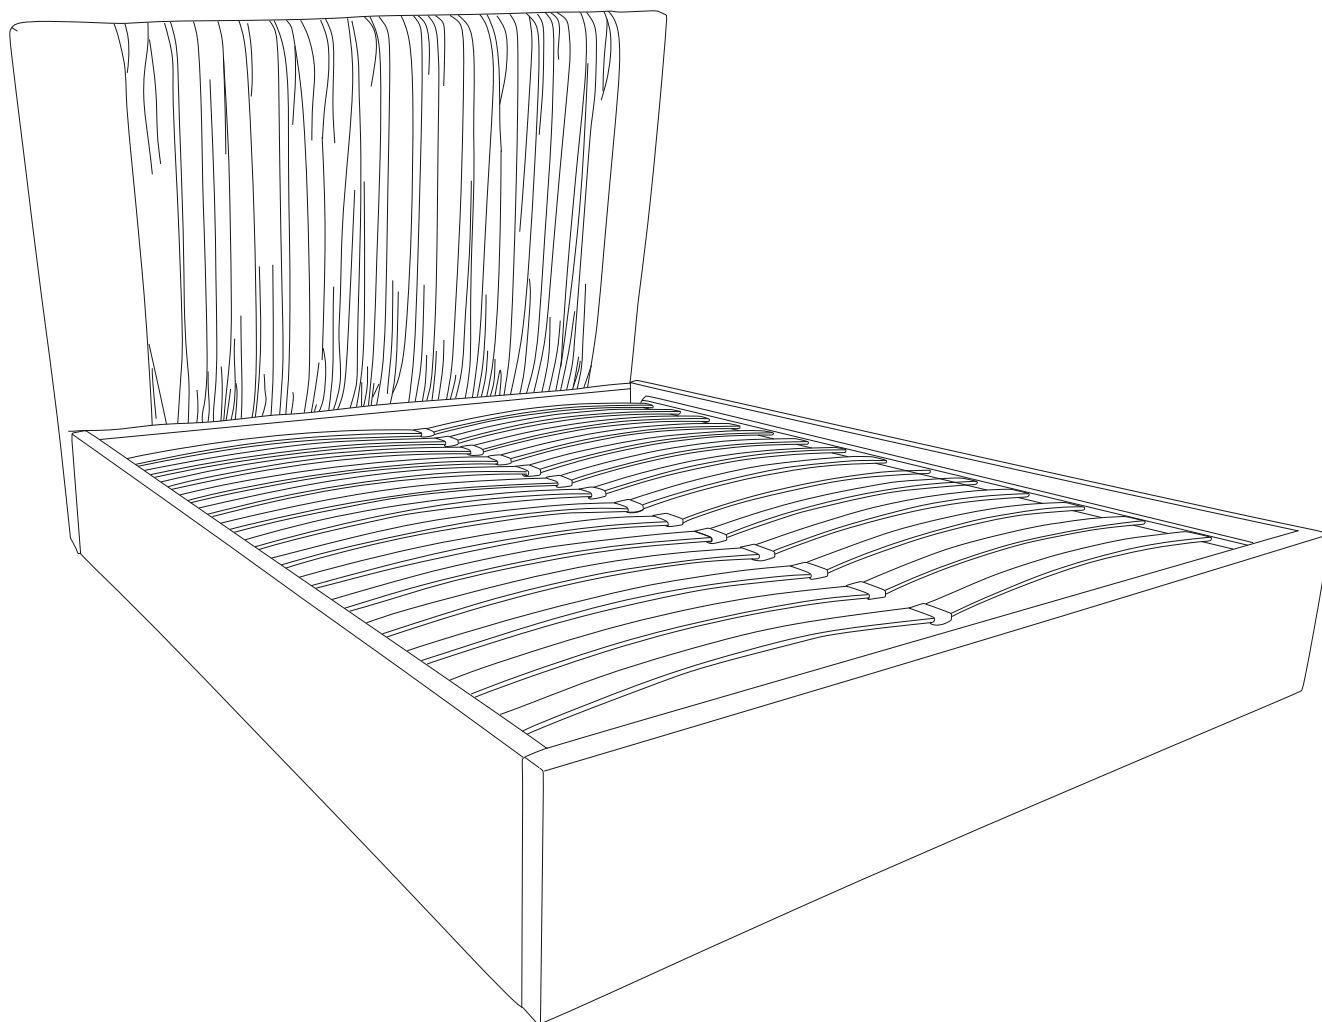

## **Кровать «Мелилья»**

30-45 min

PH3

① 1500x1120x70 - (x1)<sup>1</sup>  
 1700x1120x70 - (x1)<sup>2</sup>  
 1900x1120x70 - (x1)<sup>3</sup>

⑤ 1420x211x16 - (x1)<sup>1</sup>  
 1620x211x16 - (x1)<sup>2</sup>  
 1820x211x16 - (x1)<sup>3</sup>

② 2030x310x40 - (x1)

⑥ 1415x1005x3,2 - (x2)<sup>1</sup>  
 1615x1005x3,2 - (x2)<sup>2</sup>  
 1815x1005x3,2 - (x2)<sup>3</sup>

③ 2030x310x40 - (x1)

④ 1500x310x40 - (x1)<sup>1</sup>  
 1700x310x40 - (x1)<sup>2</sup>  
 1900x310x40 - (x1)<sup>3</sup>

<sup>1</sup>Мелилья (1400 мм), <sup>2</sup>Мелилья (1600 мм), <sup>3</sup>Мелилья (1800 мм)

x40

x6

x2

x10

x20

1

2