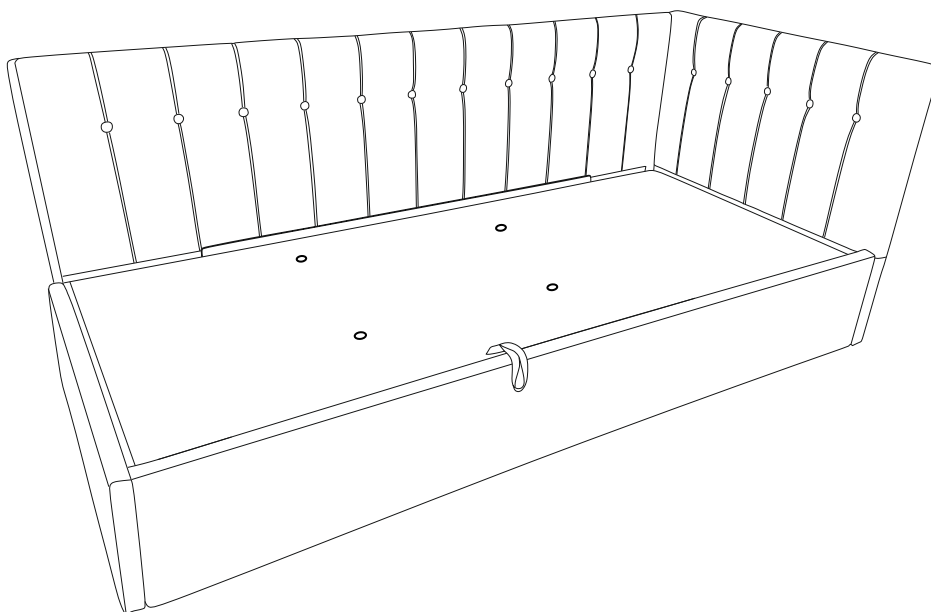

## Кровать "Ленно\_1"

### Технические характеристики модели:

**1.Каркас:** ДСП, ЛДСП, ДВП, фанера

**2.Наполнение:** ППУ, Холлкон, Спанбонд 17

**3.Чехол:** Выполнен из современных мебельных тканей.

\*Матрас в комплект не входит.

Основание из ламинированного мебельного щита. Углубление под матрас – 6 см

Максимальная распределенная нагрузка на одно спальное место -100кг. Рекомендуемая высота матраса до 30 см.

### Габаритные размеры:

Высота спинки 85 см

Толщина спинки 7 см

Высота царги 31 см

Толщина царги 5 см

Типоразмер

Ленно 90

Ширина кровати (А), см