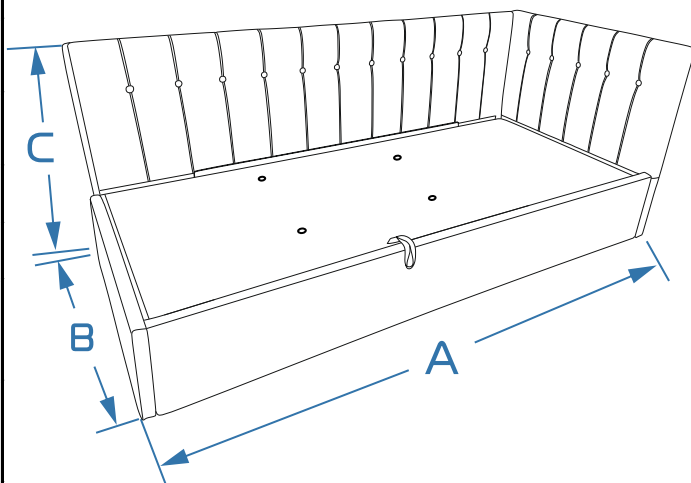

### Технические характеристики модели:

**1.Каркас:** ДСП, ЛДСП, ДВП, фанера

**2.Наполнение:** ППУ, Холлкон, Спанбонд 17

**3.Чехол:** Выполнен из современных мебельных тканей.

\*Матрас в комплект не входит.

Основание из ламинированного мебельного щита. Углубление под матрас – 6 см

Максимальная распределенная нагрузка на одно спальное место -100кг. Рекомендуемая высота матраса до 30 см.

### Габаритные размеры:

Высота спинки 85 см

Толщина спинки 7 см

Высота царги 31 см

Толщина царги 5 см

Типоразмер

Ленно 90

Ширина кровати (А), см