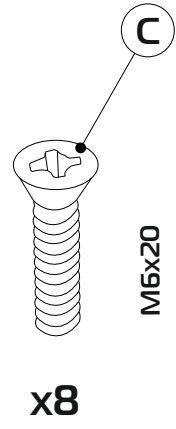

## Диван «Фабрио»

Ш=250 см, Г=98 см, В\*=87 см

\*Высота по мягкому элементу (приспинной подушке) справочная.

Спальное место - 200x151 см, высота сиденья - 42 см, глубина сиденья с подушкой - 54 см, без подушки - 82 см,

### Сиденье

35-40 min

13

13

P22

① - x2

④ - x2

② - x2

⑤ - x2

③ - x2

⑥ - x2

1

2

2x

3

2x

2x

4

2x

5

4x

2x

6

2x