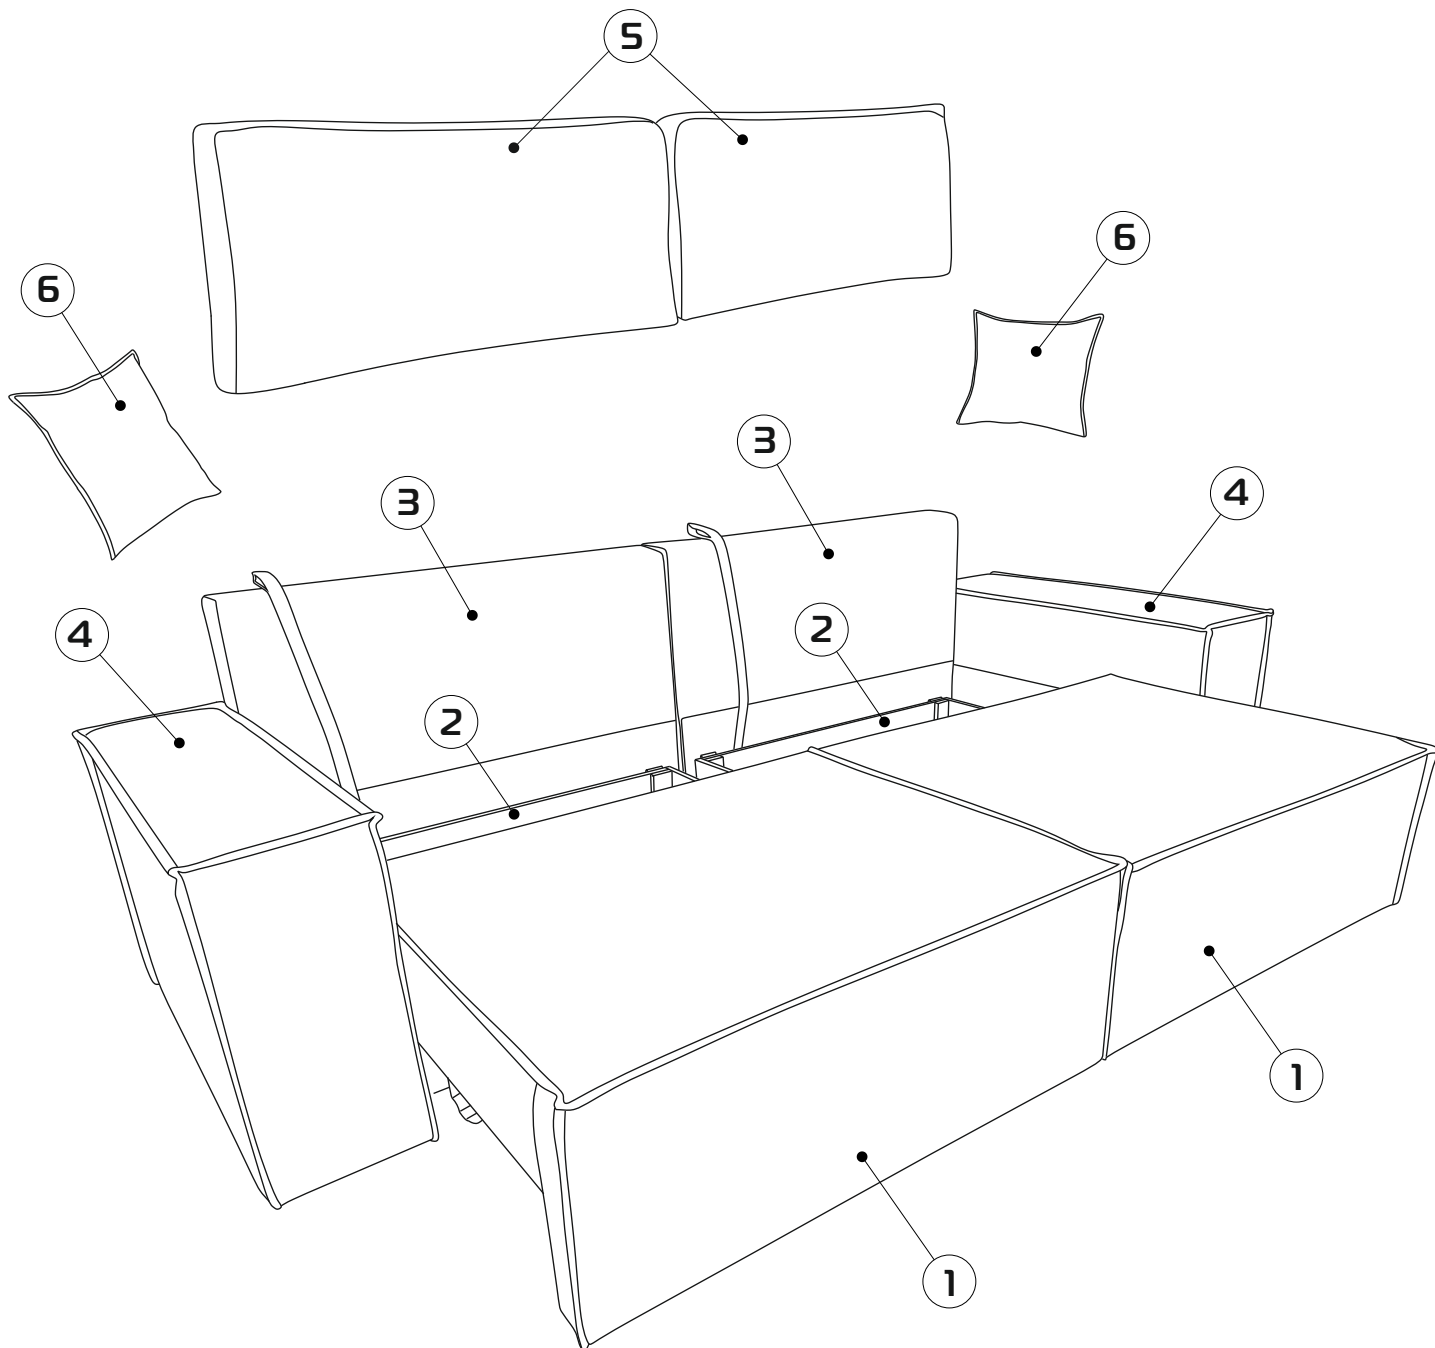

① - x2

④ - x2

② - x2

⑤ - x2

③ - x2

⑥ - x2