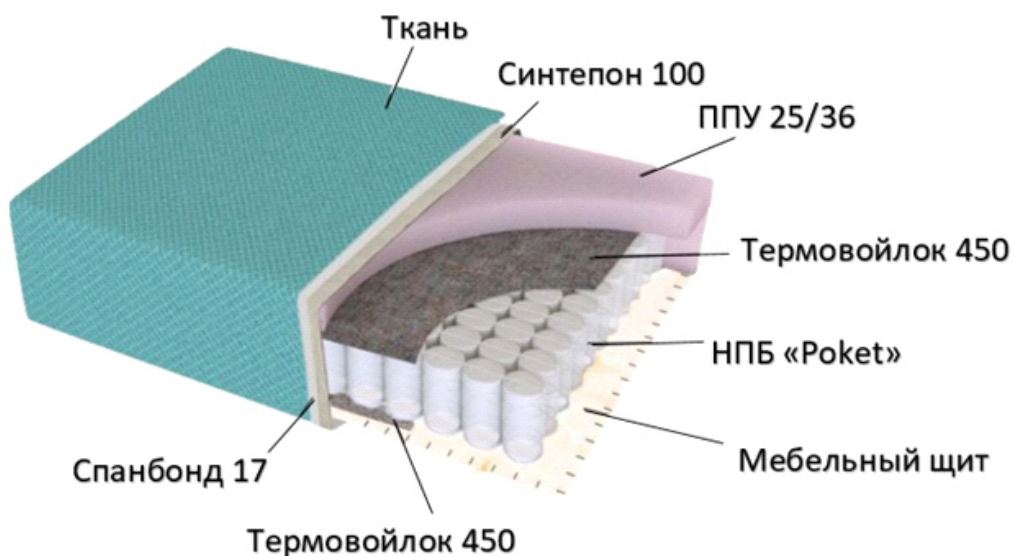

Код 658

Диван «Фабрио»

Ш=250 см, Г=98 см, В*=87 см

*Высота по мягкому элементу (приспинной подушке) справочная.

Спальное место - 200x151 см, высота сиденья - 42 см, глубина сиденья с подушкой - 54 см, без подушки - 82 см,

Нагрузка на 1 посадочное (спальное) место 100 кг

Допустимое отклонение габаритных размеров ± 20 мм

Каркас выполнен с использованием древесины хвойных пород, ЛДСП, ДСП, ДВП, фанеры.

Опоры дивана пластмассовые.

Наполнение. Сиденье сформировано с применением независимого пружинного блока (НПБ), высокоэластичного пенополиуретана (ППУ).

Наполнитель приспинных подушек - крошка ППУ.

Чехол спального места выполнен из современной мебельной ткани.

Сиденье