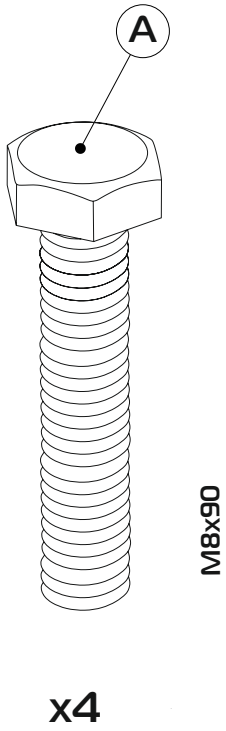

## Диван «Фабрио»

Ш=250 см, Г=98 см, В\*=87 см

\*Высота по мягкому элементу (приспинной подушке) справочная.

Спальное место - 200x151 см, высота сиденья - 42 см, глубина сиденья с подушкой - 54 см, без подушки - 82 см,

### Сиденье

35-40 min

13

13

P22

① - x2

④ - x2

② - x2

⑤ - x2

③ - x2

⑥ - x2

1

2

2x

3

2x