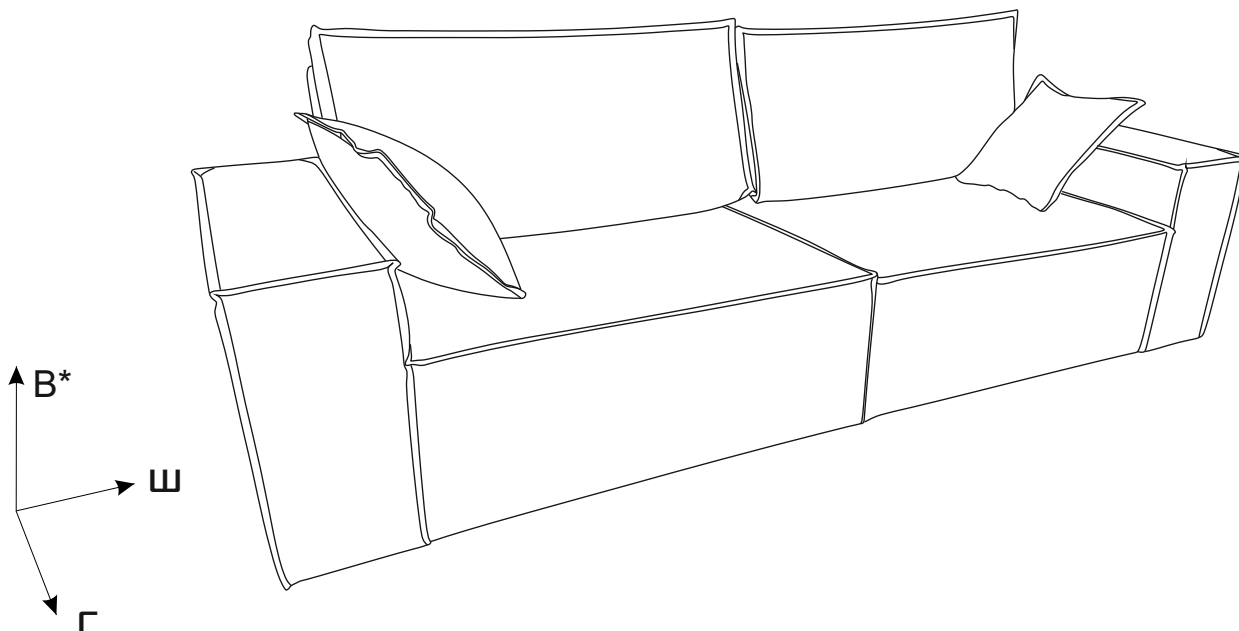

## Диван «Фабрио»

Ш=250 см, Г=98 см, В\*=87 см

\*Высота по мягкому элементу (приспинной подушке) справочная.

Спальное место - 200x151 см, высота сиденья - 42 см, глубина сиденья с подушкой - 54 см, без подушки - 82 см,

Нагрузка на 1 посадочное (спальное) место 100 кг

Допустимое отклонение габаритных размеров  $\pm 20$  мм

**Каркас** выполнен с использованием древесины хвойных пород, ЛДСП, ДСП, ДВП, фанеры.

**Опоры** дивана пластмассовые.

**Наполнение.** Сиденье сформировано с применением независимого пружинного блока (НПБ), высокоэластичного пенополиуретана (ППУ).

**Наполнитель** приспинных подушек - крошка ППУ.

**Чехол** спального места выполнен из современной мебельной ткани.