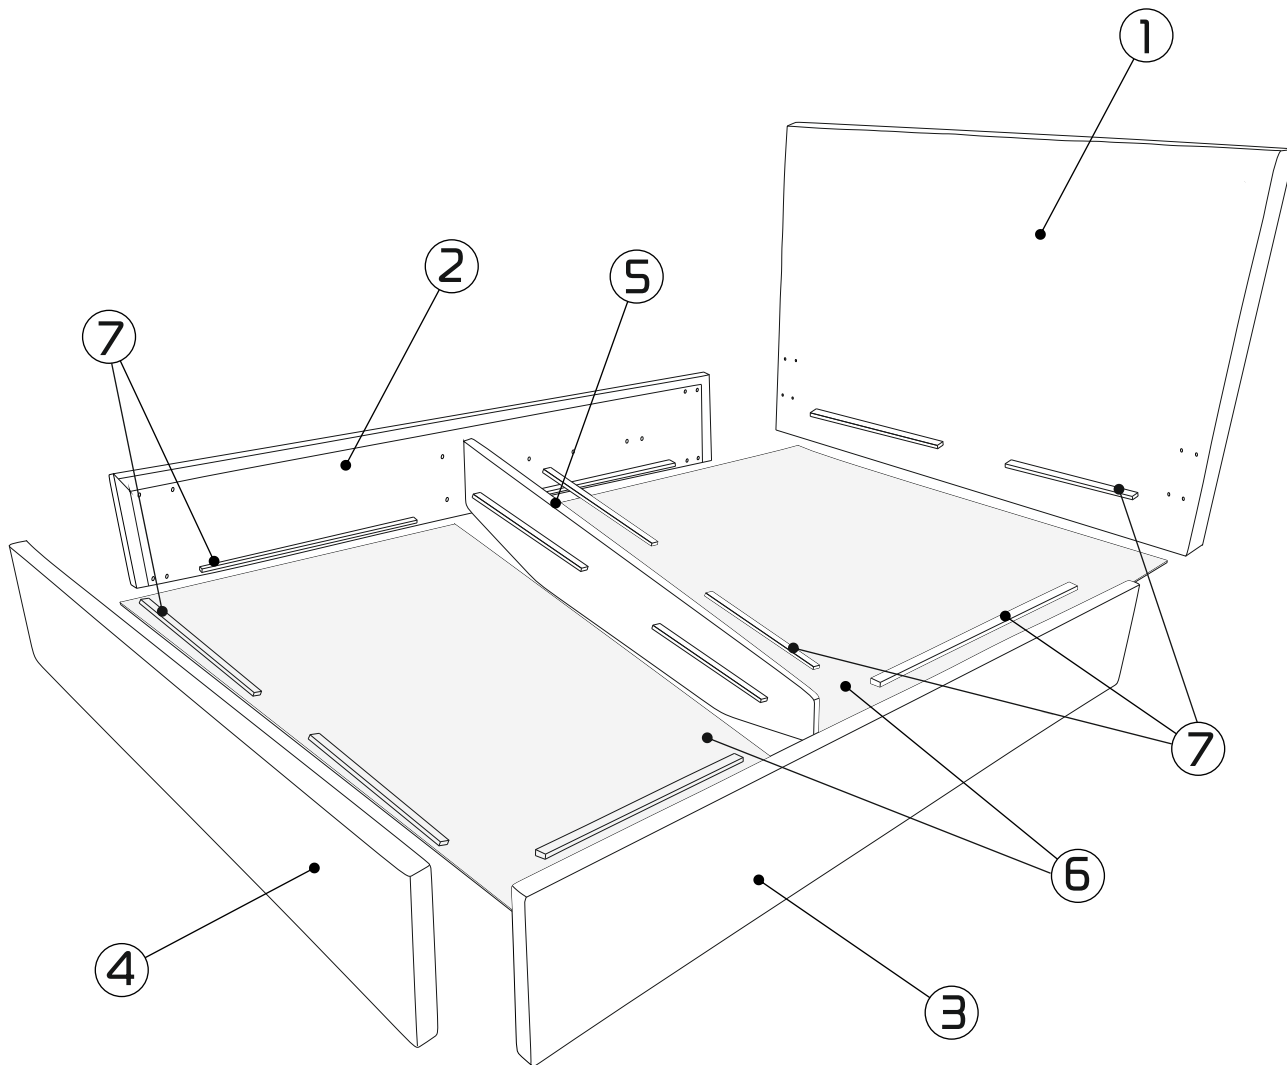

① 1500x1120x60 - (x1)¹
1700x1120x60 - (x1)²
1900x1120x60 - (x1)³

② 2030x310x40 - (x1)

③ 2030x310x40 - (x1)

④ 1500x310x40 - (x1)¹
1700x310x40 - (x1)²
1900x310x40 - (x1)³

⑤ 1420x341x16 - (x1)¹
1620x341x16 - (x1)²
1820x341x16 - (x1)³

⑥ 1413x1000x6 - (x2)¹
1613x1000x6 - (x2)²
1813x1000x6 - (x2)³

⑦ 500x20x15 - (x12)

¹Айлен (1400 мм), ²Айлен (1600 мм), ³Айлен (1800 мм)