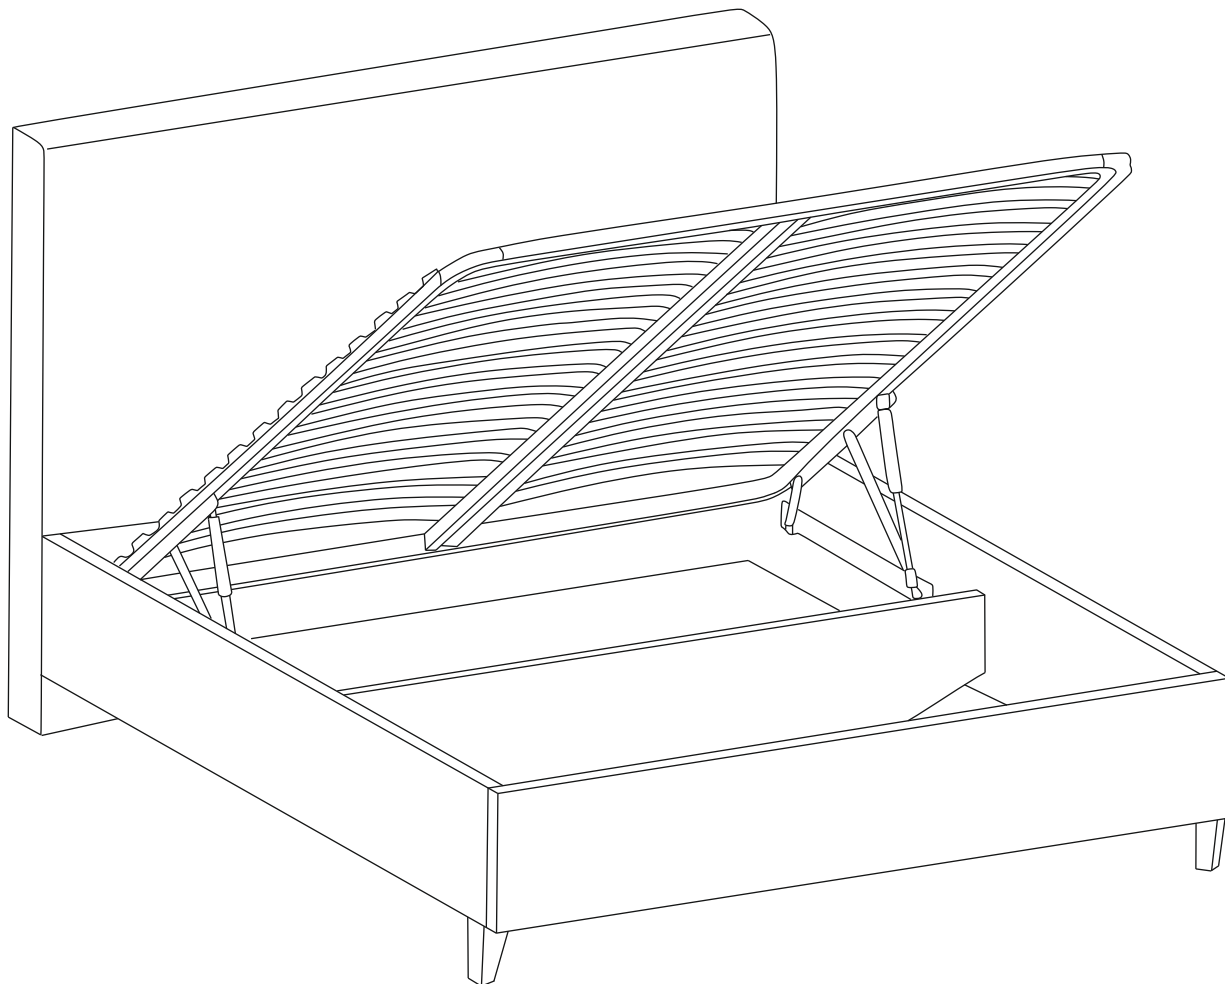

**Эксплуатация подъемного механизма
без матраса не допускается!**