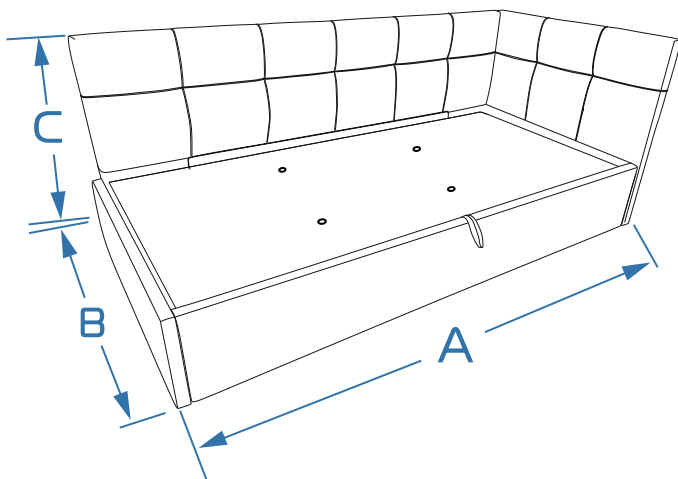

Кровать "Келсо_1"

Технические характеристики модели:

1.Каркас: ДСП, ЛДСП, ДВП, фанера

2.Наполнение: ППУ, Холлкон, Спанбонд 17

3.Чехол: Выполнен из современных мебельных тканей.

*Матрас в комплект не входит.

Основание из ламинированного мебельного щита. Углубление под матрас – 6 см

Максимальная распределенная нагрузка на одно спальное место -100кг. Рекомендуемая высота матраса до 30 см.

Габаритные размеры:

Высота спинки 85 см

Толщина спинки 7 см

Высота царги 31 см

Толщина царги 5 см

Типоразмер

Келсо 90

Ширина кровати (А), см

214

Глубина кровати (В), см