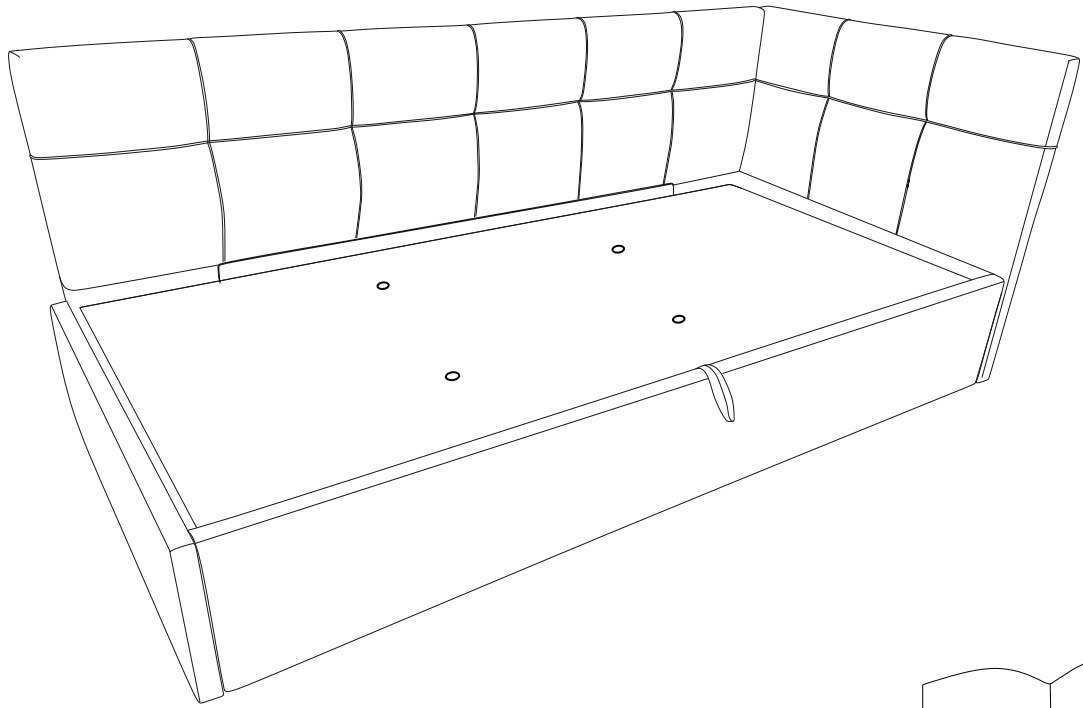

Кровать "Келсо_1"

Технические характеристики модели:

1.Каркас: ДСП, ЛДСП, ДВП, фанера

2.Наполнение: ППУ, Холлкон, Спанбонд 17

3.Чехол: Выполнен из современных мебельных тканей.

*Матрас в комплект не входит.

Основание из ламинированного мебельного щита. Углубление под матрас – 6 см

Максимальная распределенная нагрузка на одно спальное место -100кг. Рекомендуемая высота матраса до 30 см.

Габаритные размеры:

Высота спинки 85 см

PH3

10

10

① 2020x850x70 - (x1)

② 1010x850x70 - (x1)

③ 2020x310x50 - (x1)

④ 1010x310x50 - (x1)

⑤ 915x150x16 - (x1)

⑥ 915x150x16 - (x1)

⑦ 1490x60x9 - (x1)

⑧ 1970x850x16 - (x1)

Келсо_1 (900 мм)

1

*У аналогічно

1-1

1-2