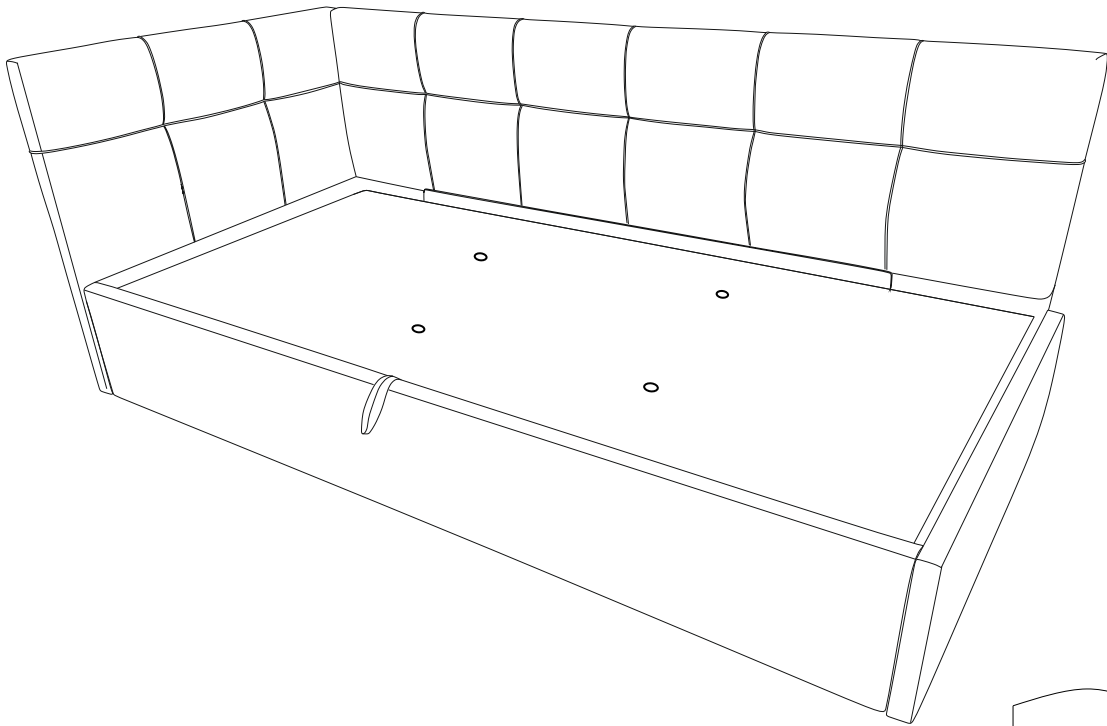

Кровать "Келсо_1"

Технические характеристики модели:

1.Каркас: ДСП, ЛДСП, ДВП, фанера

2.Наполнение: ППУ, Холлкон, Спанбонд 17

3.Чехол: Выполнен из современных мебельных тканей.

*Матрас в комплект не входит.

Основание из ламинированного мебельного щита. Углубление под матрас – 6 см

Максимальная распределенная нагрузка на одно спальное место -100кг. Рекомендуемая высота матраса до 30 см.

Габаритные размеры:

Высота спинки 85 см

PH3

10

10

① 2020x850x70 - (x1)

② 1010x850x70 - (x1)

③ 2020x310x50 - (x1)

④ 1010x310x50 - (x1)

⑤ 915x150x16 - (x1)

⑥ 915x150x16 - (x1)

⑦ 1490x60x9 - (x1)

⑧ 1970x850x16 - (x1)

Келсо_1 (900 мм)

1

*У аналогічно

1-1

1-2