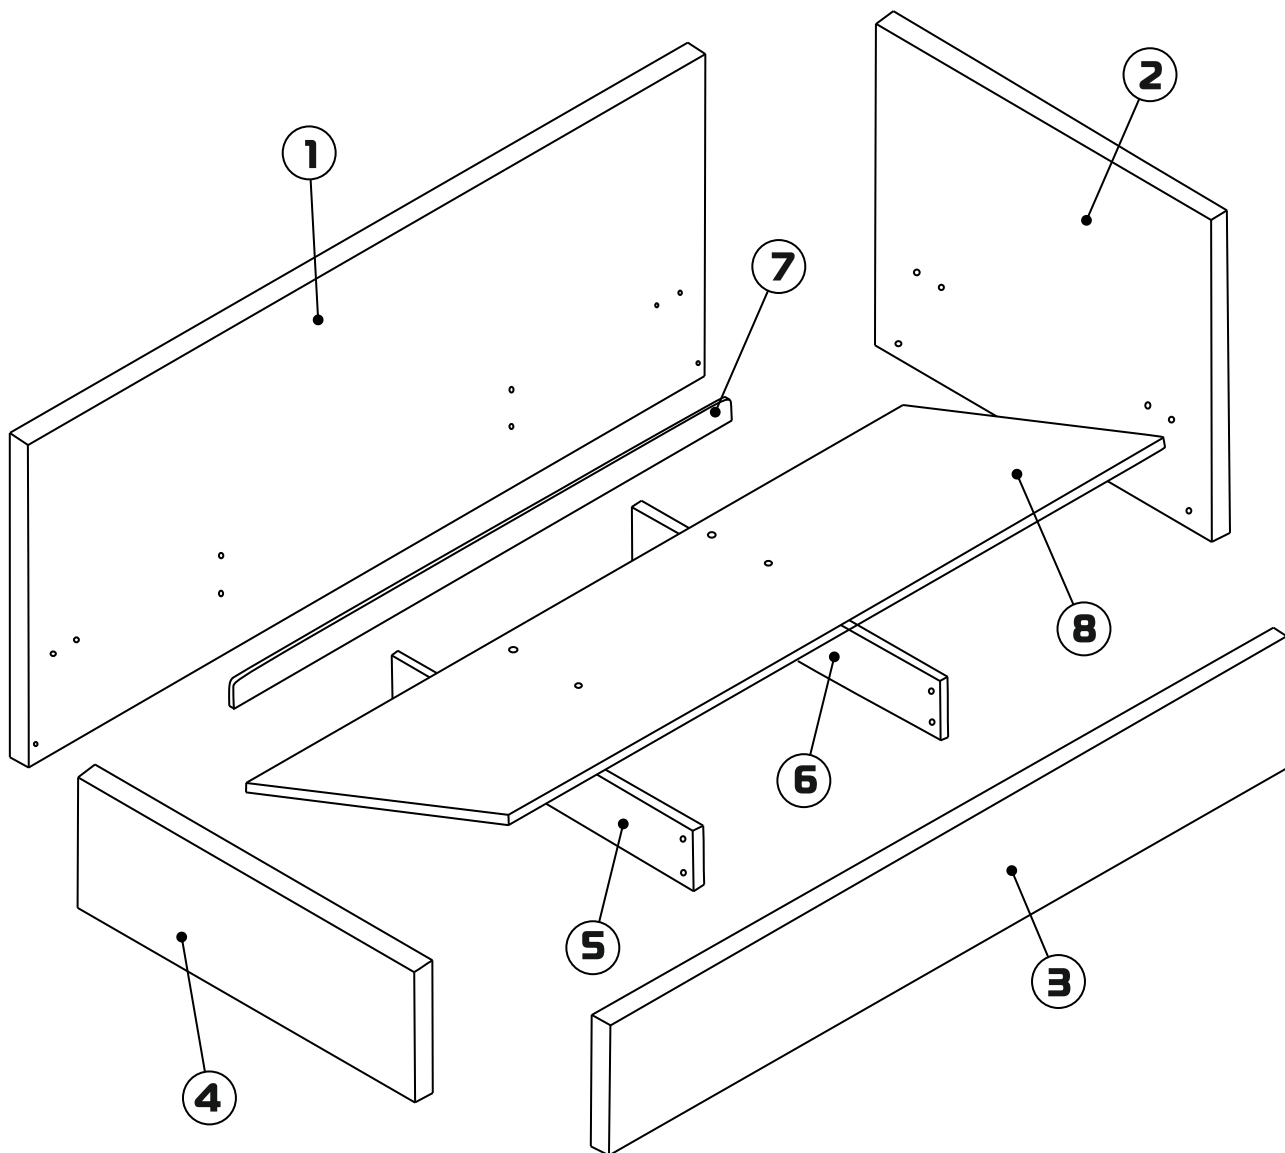

① 2020x850x70 - (x1)

② 1010x850x70 - (x1)

③ 2020x310x50 - (x1)

④ 1010x310x50 - (x1)

⑤ 915x150x16 - (x1)

⑥ 915x150x16 - (x1)

⑦ 1490x60x9 - (x1)

⑧ 1970x850x16 - (x1)

Келсо_1 (900 мм)