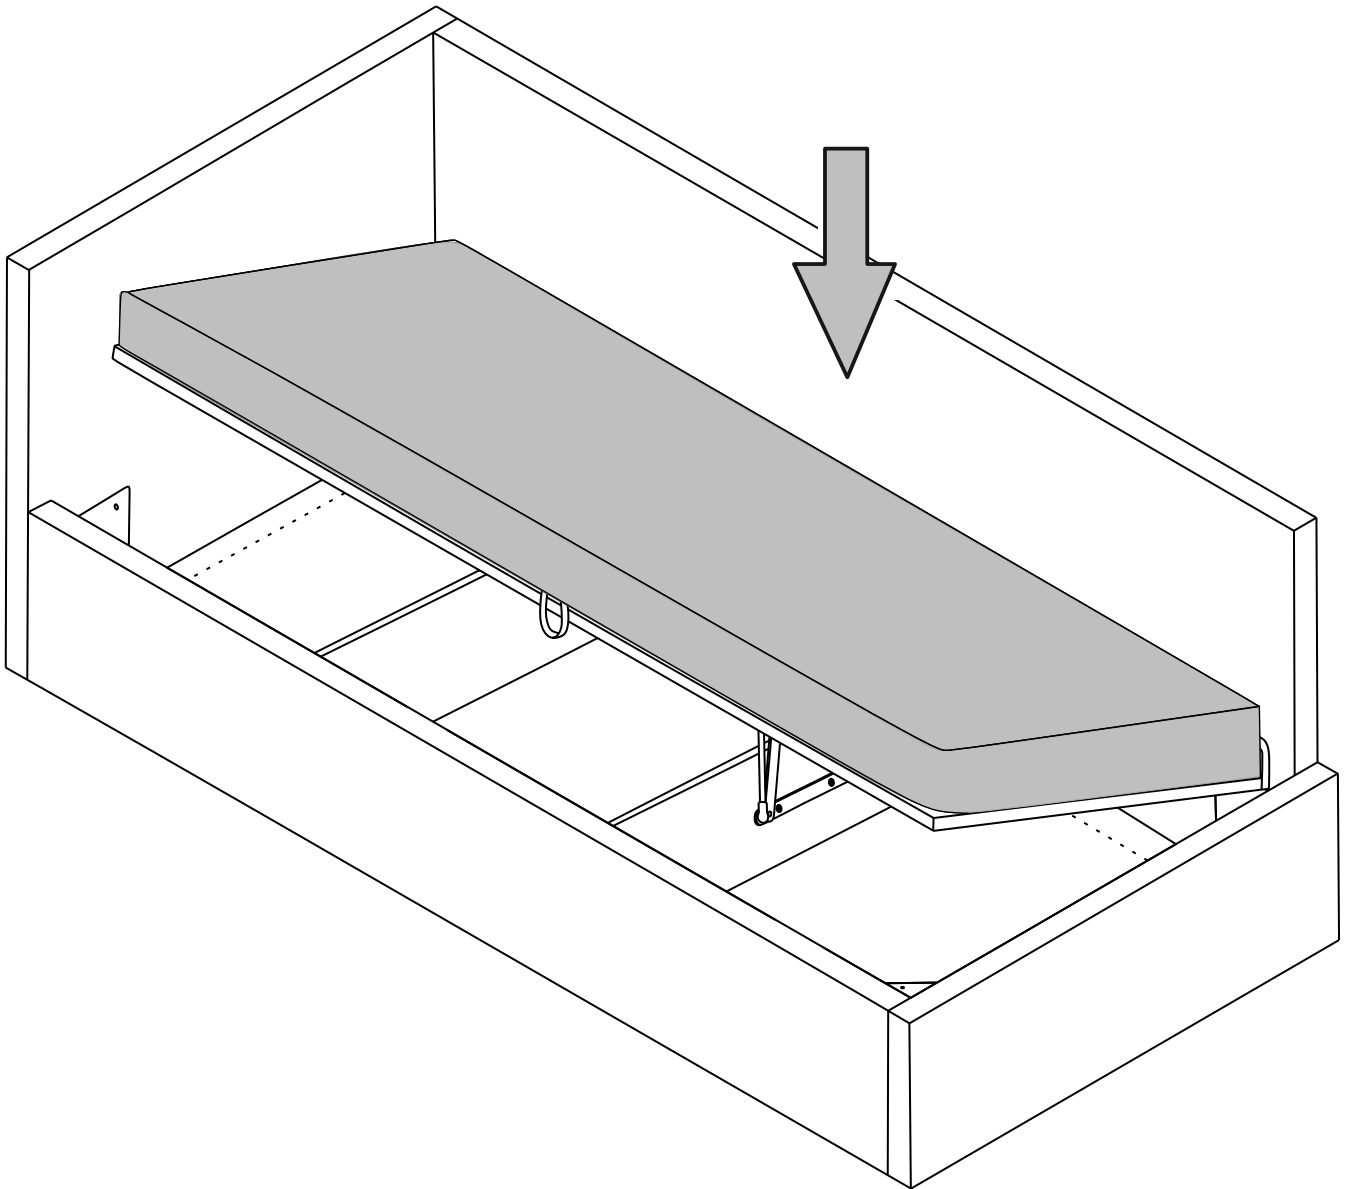

13

Эксплуатация подъемного механизма без матраса не допускается!