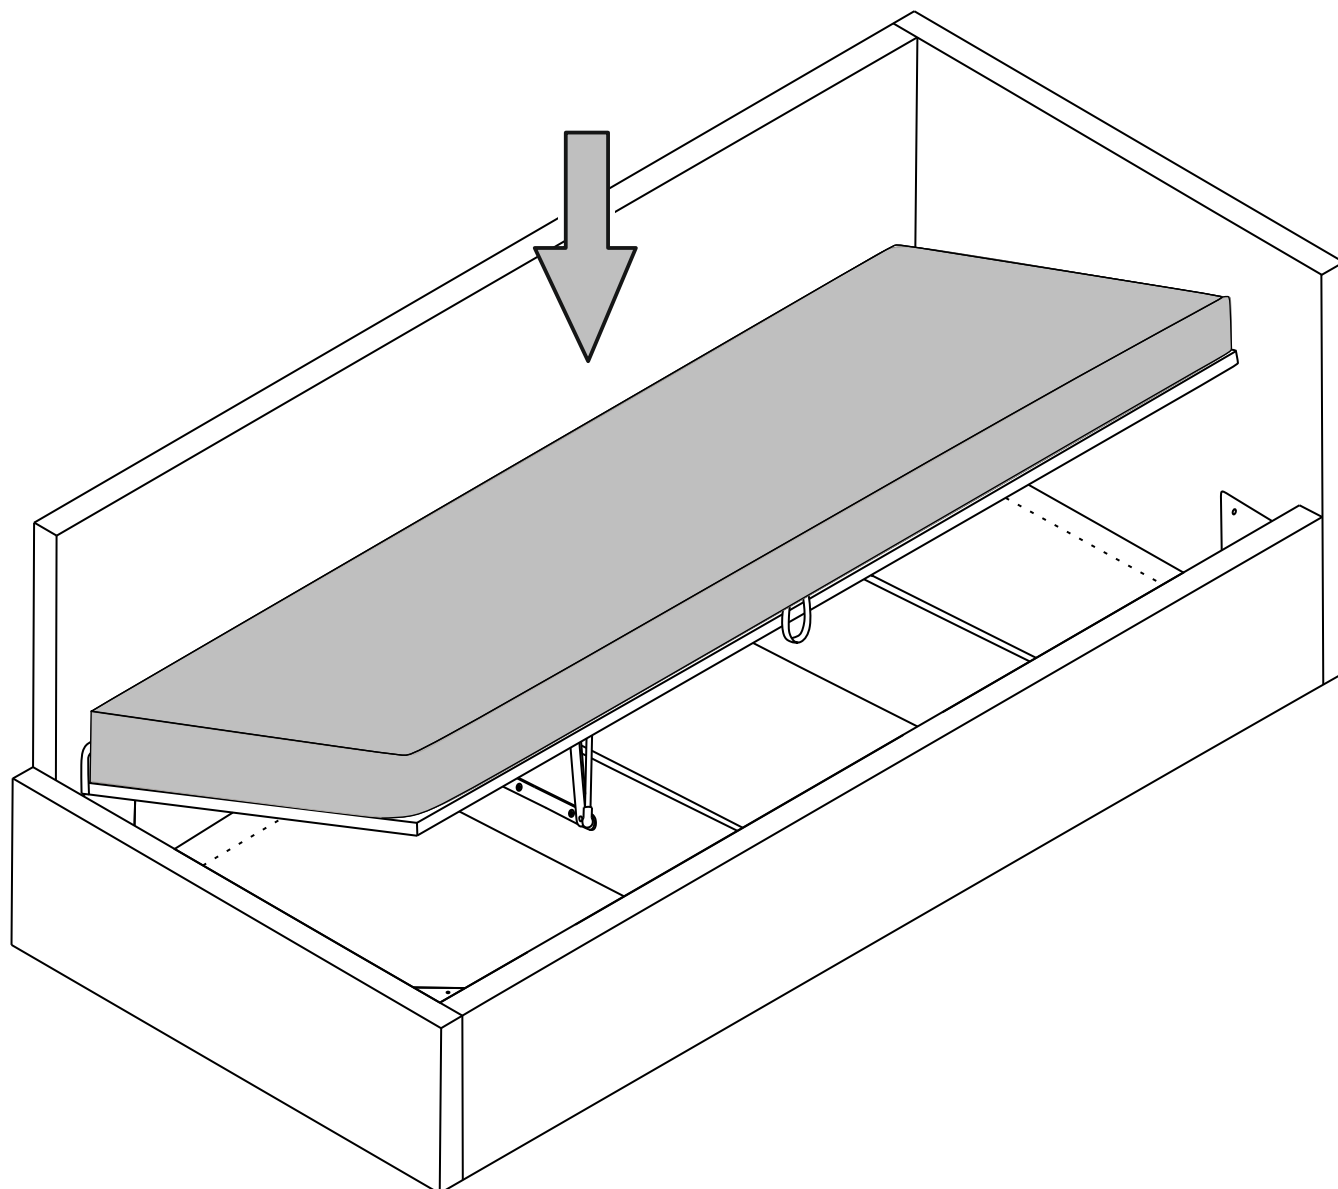

13

Эксплуатация подъемного механизма без матраса не допускается!