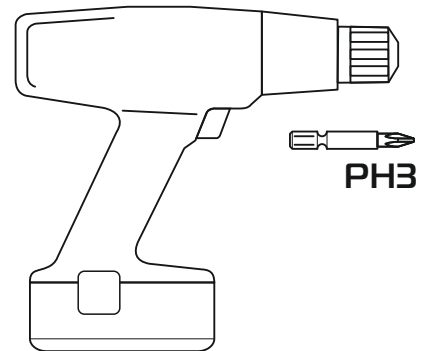

Кровать "Келсо_1"

Технические характеристики модели:

1.Каркас: ДСП, ЛДСП, ДВП, фанера

2.Наполнение: ППУ, Холлкон, Спанбонд 17

3.Чехол: Выполнен из современных мебельных тканей.

*Матрас в комплект не входит.

101

Высота кровати (С), см

85

Спальное место, см

200x90

Допустимое отклонение габаритных размеров ± 20мм.

30-45 min

PH3