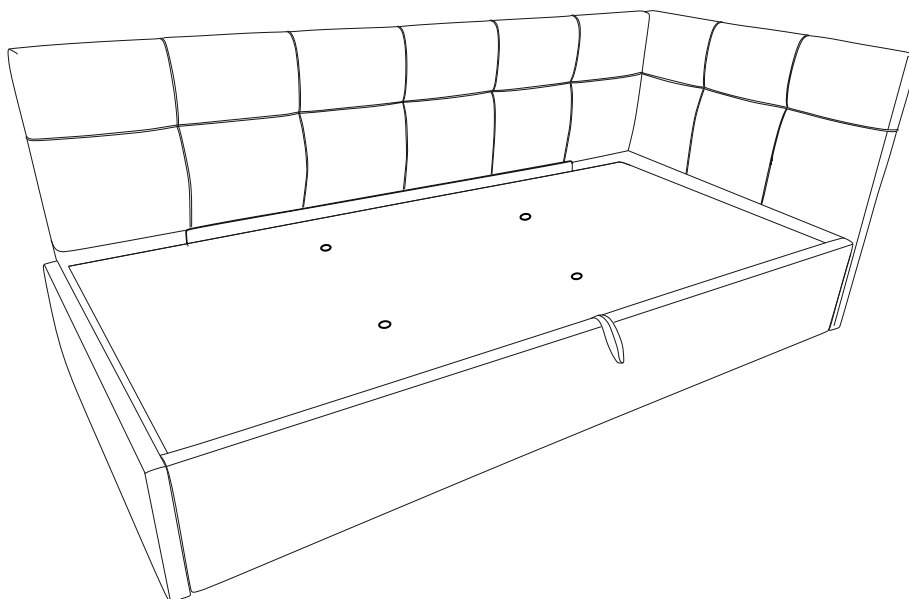

Кровать "Келсо_1"

Технические характеристики модели:

1.Каркас: ДСП, ЛДСП, ДВП, фанера

2.Наполнение: ППУ, Холлкон, Спанбонд 17

3.Чехол: Выполнен из современных мебельных тканей.

*Матрас в комплект не входит.

Основание из ламинированного мебельного щита. Углубление под матрас – 6 см

Максимальная распределенная нагрузка на одно спальное место -100кг. Рекомендуемая высота матраса до 30 см.

Габаритные размеры:

Высота спинки 85 см

Толщина спинки 7 см

Высота царги 31 см

Толщина царги 5 см

Типоразмер

Келсо 90

Ширина кровати (А), см

214

Глубина кровати (В), см