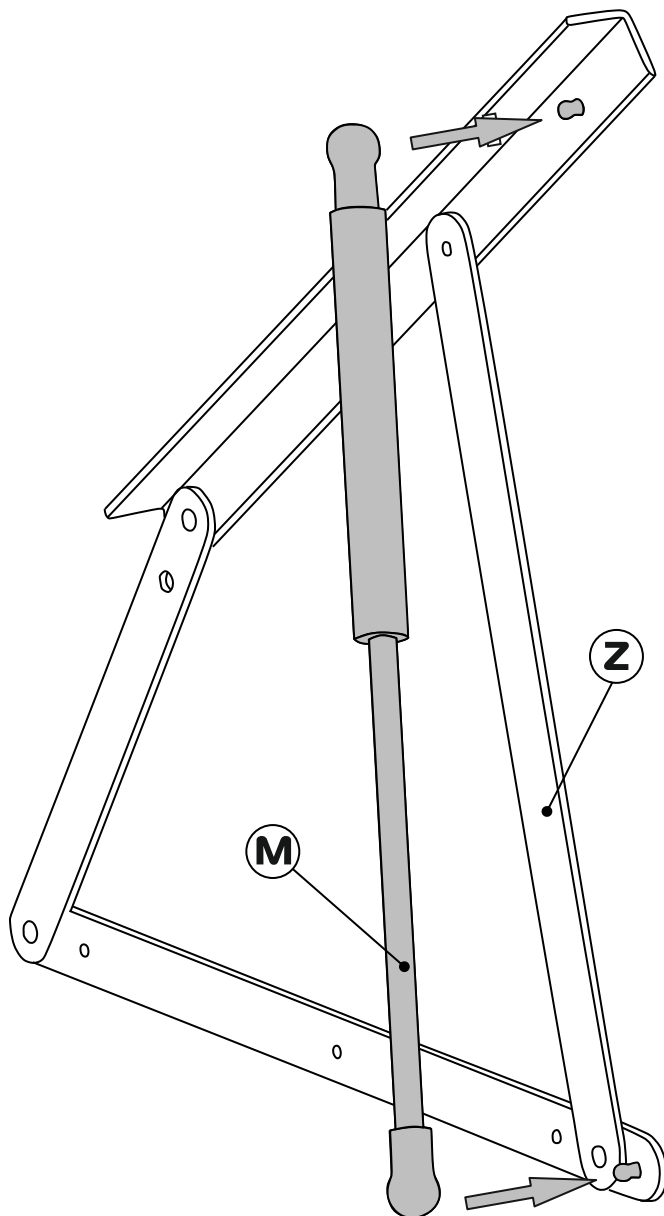

Кровать "Келсо_1"

Технические характеристики модели:

1.Каркас: ДСП, ЛДСП, ДВП, фанера

2.Наполнение: ППУ, Холлкон, Спанбонд 17

3.Чехол: Выполнен из современных мебельных тканей.

*Матрас в комплект не входит.

⑥ 915x150x16 - (x1)

⑦ 1490x60x9 - (x1)

⑧ 1970x850x16 - (x1)

Келсо_1 (900 мм)

1

*У аналогічно

1-1

1-2