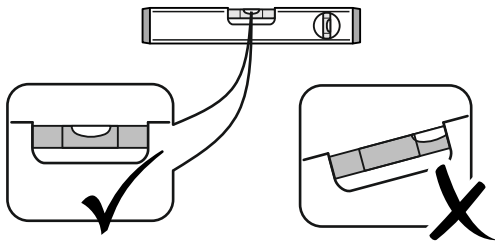

101

Высота кровати (С), см

85

Спальное место, см

200x90

Допустимое отклонение габаритных размеров ± 20мм.

30-45 min

PH3