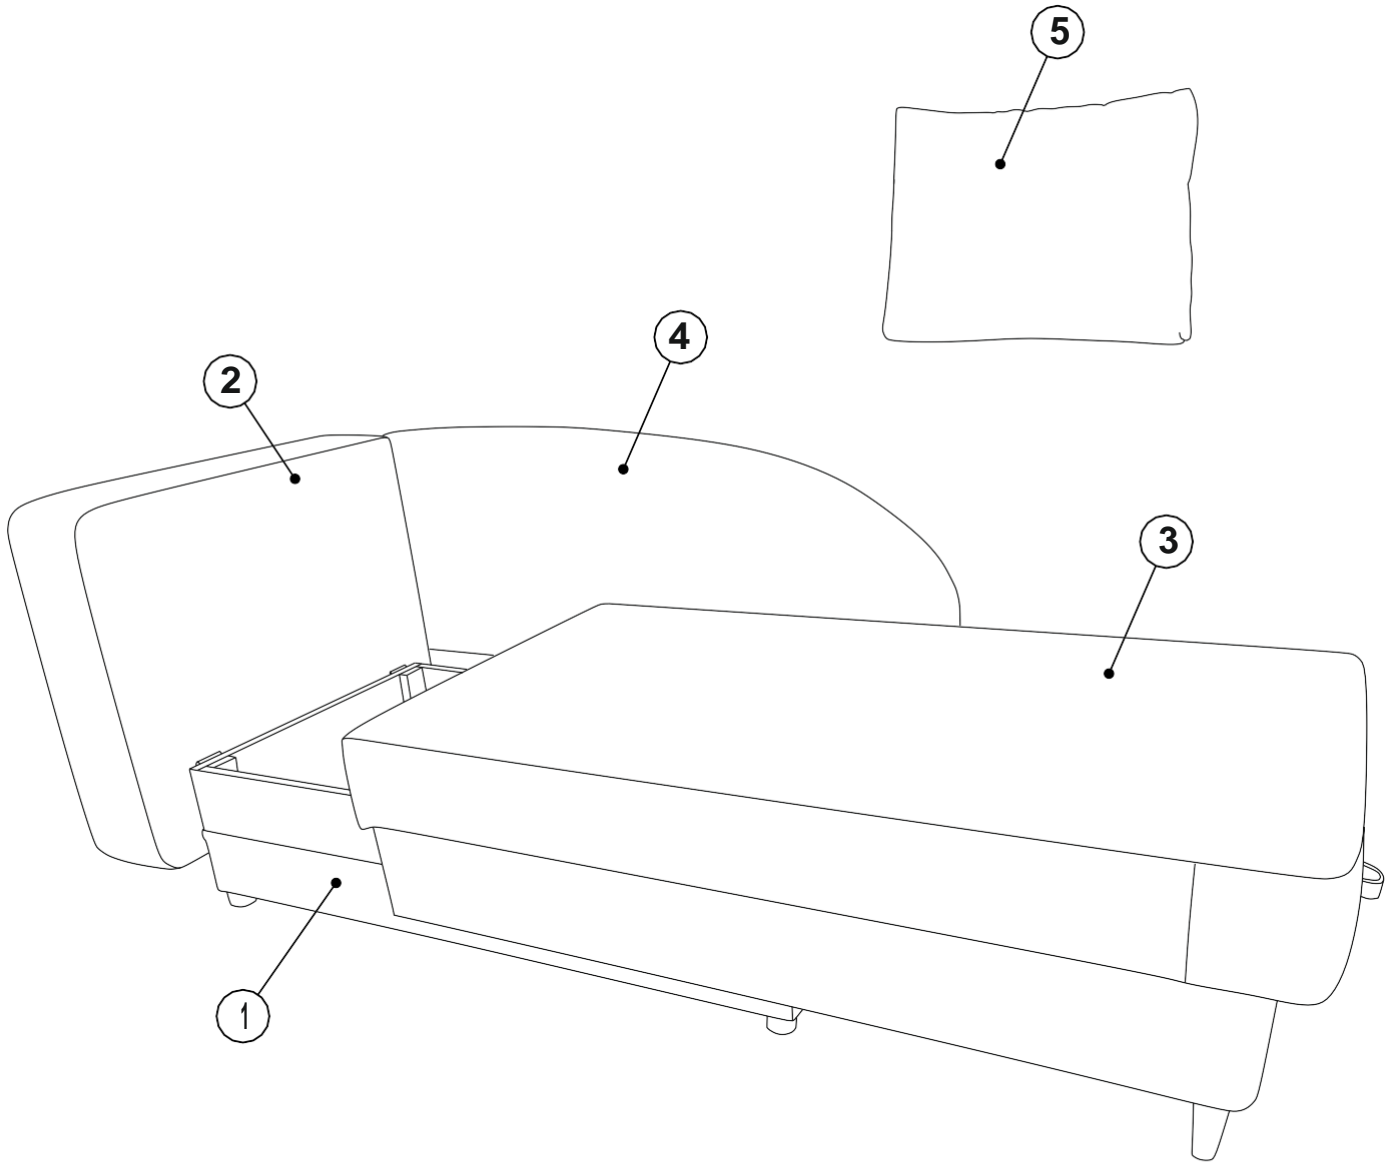

Код 072

Кушетка «Иби»

Ширина 147 см, глубина 76 см, высота без подушки – 73 см, высота с подушкой 77 см *
 Спальное место – 190x72 см, высота сиденья – 43 см, ширина сиденья в сборе – 130 см,
 Нагрузка на 1 посадочное (спальное) место 90 кг.

Наполнение. Сиденье сформировано с применением независимого пружинного блока (НПБ), высокоэластичного пенополиуретана (ППУ). Наполнитель декоративных подушек – крошка ППУ, внутренний чехол – спанбонд 40.

Тип угла: может быть выполнен в правостороннем или левостороннем исполнении.

Сиденье

30-45 min

① - x1

② - x1

③ - x1

④ - x1

⑤ - x2

M8x90

x4

M8

x4

4x16

x4

M6x20

x4