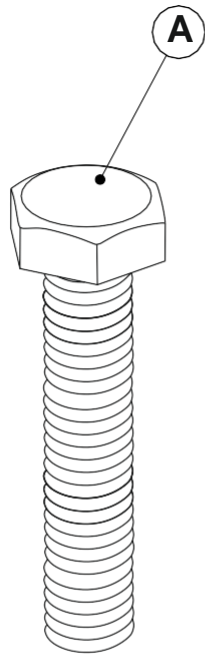

Код 072

Кушетка «Иби»

Ширина 147 см, глубина 76 см, высота без подушки – 73 см, высота с подушкой 77 см *
 Спальное место – 190x72 см, высота сиденья – 43 см, ширина сиденья в сборе – 130 см,
 Нагрузка на 1 посадочное (спальное) место 90 кг.

Тип угла: может быть выполнен в правостороннем или левостороннем исполнении.

Сиденье

30-45 min

① - x1

② - x1

③ - x1

④ - x1

⑤ - x2

M8x90

x4

M8

x4

4x16

x4

M6x20

x4

x2

x2

5x30

x4

x2

x4

1

2