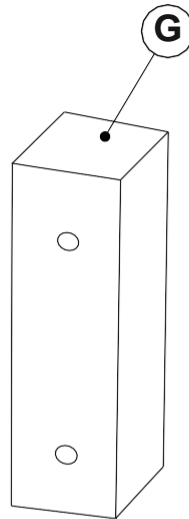

Код 072

Кушетка «Иби»

Ширина 147 см, глубина 76 см, высота без подушки – 73 см, высота с подушкой 77 см *
 Спальное место – 190x72 см, высота сиденья – 43 см, ширина сиденья в сборе – 130 см,
 Нагрузка на 1 посадочное (спальное) место 90 кг.

*размер для справок

Допустимое отклонение габаритных размеров ±20 мм

Каркас. Выполнен с использованием древесины хвойных пород, ЛДСП, ДСП, фанеры, ДВПО.

Опоры дивана выполнены из массива натурального дерева с эмалью.

M8x90

x4

M8

x4

4x16

x4

M6x20

x4

x2

x2

5x30

x4

x2

x4

1

2