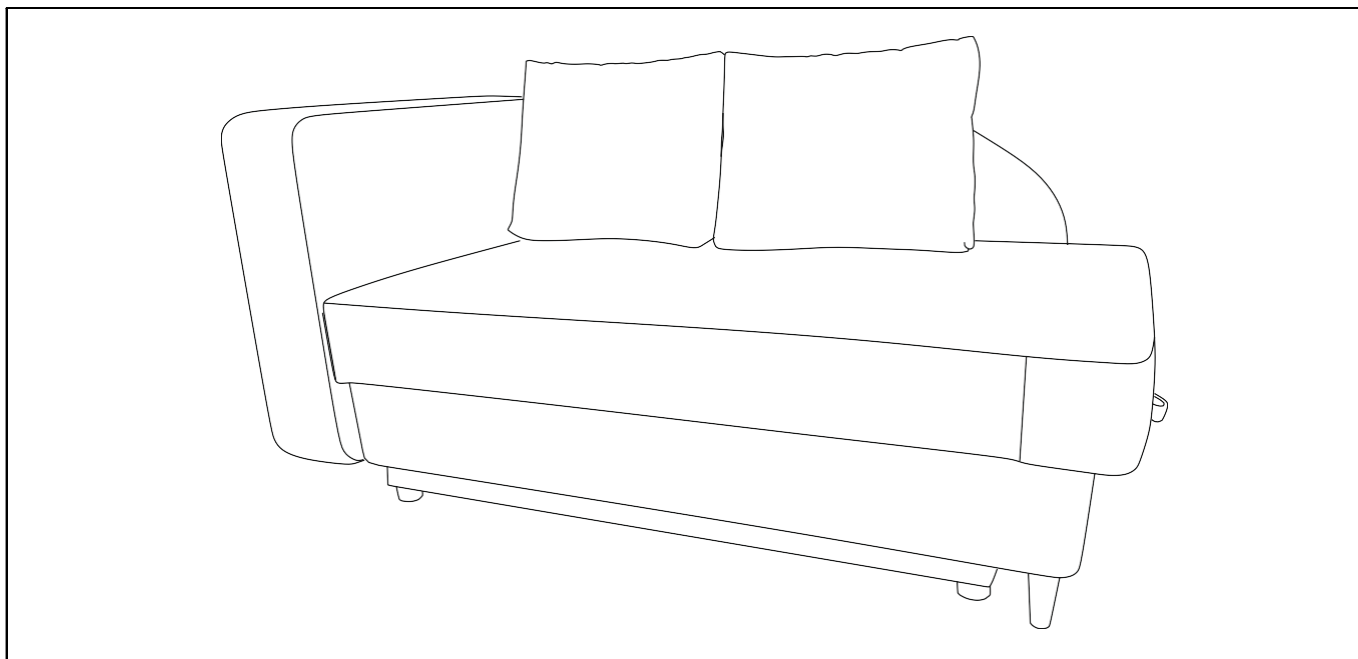

Код 072

Кушетка «Иби»

Ширина 147 см, глубина 76 см, высота без подушки – 73 см, высота с подушкой 77 см *
 Спальное место – 190x72 см, высота сиденья – 43 см, ширина сиденья в сборе – 130 см,
 Нагрузка на 1 посадочное (спальное) место 90 кг.

*размер для справок

Допустимое отклонение габаритных размеров ±20 мм

Каркас. Выполнен с использованием древесины хвойных пород, ЛДСП, ДСП, фанеры, ДВПО.

Опоры дивана выполнены из массива натурального дерева с эмалью.

Наполнение. Сиденье сформировано с применением независимого пружинного блока (НПБ), высокоэластичного пенополиуретана (ППУ). Наполнитель декоративных подушек – крошка ППУ, внутренний чехол – спанбонд 40.

Тип угла: может быть выполнен в правостороннем или левостороннем исполнении.

Сиденье

30-45 min

① - x1

② - x1

③ - x1

④ - x1

⑤ - x2