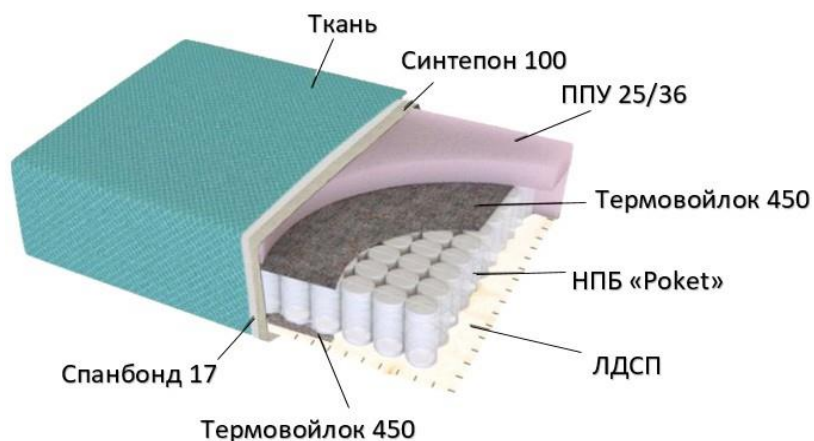

Код 072

Кушетка «Иби»

Ширина 147 см, глубина 76 см, высота без подушки – 73 см, высота с подушкой 77 см *
Спальное место – 190x72 см, высота сиденья – 43 см, ширина сиденья в сборе – 130 см,
Нагрузка на 1 посадочное (спальное) место 90 кг.

*размер для справок

Допустимое отклонение габаритных размеров ±20 мм

Каркас. Выполнен с использованием древесины хвойных пород, ЛДСП, ДСП, фанеры, ДВПО.

Опоры дивана выполнены из массива натурального дерева с эмалью.

Наполнение. Сиденье сформировано с применением независимого пружинного блока (НПБ), высокоэластичного пенополиуретана (ППУ). Наполнитель декоративных подушек – крошка ППУ, внутренний чехол – спанбонд 40.

Тип угла: может быть выполнен в правостороннем или левостороннем исполнении.

Сиденье