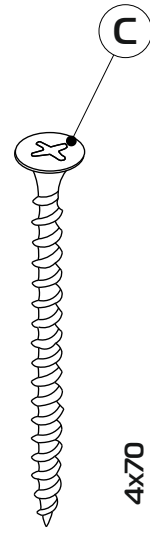

Изготовитель: ООО «Дмитровский мебельный комбинат»
Адрес: Россия, 141800, Московская область, г.Дмитров, ул. Бирлово поле, д.18

Код 698

Диван «Авиньон» 140

Ш=182 см, Г=95 см, В*=90 см

*Высота по мягкому элементу (приспинной подушке) справочная.

Спальное место - 195x140 см, высота сиденья - 46 см, глубина сиденья без подушек - 63 см,

Нагрузка на 1 посадочное (спальное) место 90 кг

Допустимое отклонение габаритных размеров ± 20 мм

Каркас выполнен с использованием древесины хвойных пород, ДСП, ДВП, фанеры, МДФ.

30-45 min

PH3

- ① - x1
- ② - x1
- ③ - x2

x4

x4

x4

x16

x2

1

2

3

4

СХЕМА ТРАНСФОРМАЦИИ

СХЕМА ТРАНСФОРМАЦИИ

1

2