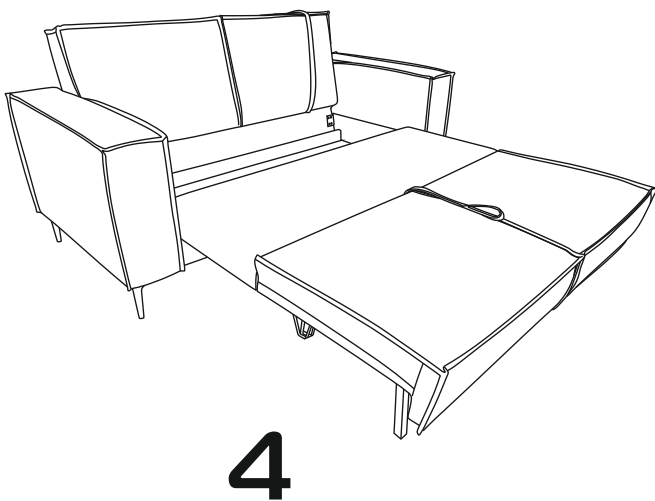

Спальное место - 195x140 см, высота сиденья - 46 см, глубина сиденья без подушек - 63 см,

Нагрузка на 1 посадочное (спальное) место 90 кг

Допустимое отклонение габаритных размеров ± 20 мм

Каркас выполнен с использованием древесины хвойных пород, ДСП, ДВП, фанеры, МДФ.

1

2

3

4

СХЕМА ТРАНСФОРМАЦИИ

СХЕМА ТРАНСФОРМАЦИИ

1

2