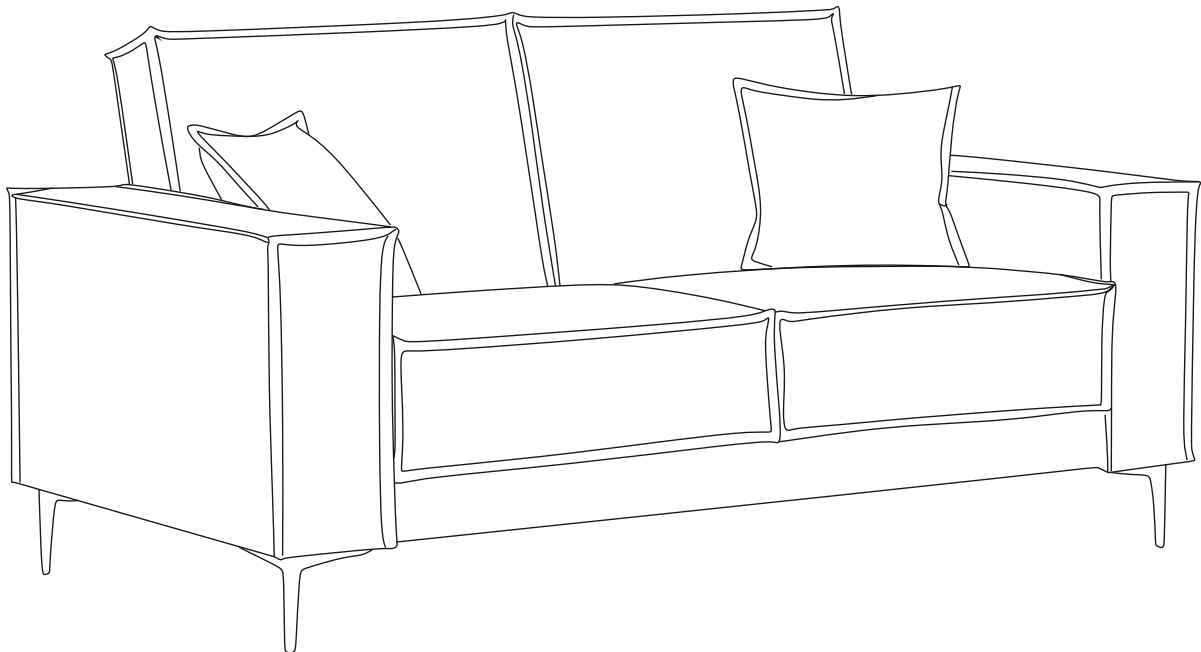

Изготовитель: ООО «Дмитровский мебельный комбинат»
Адрес: Россия, 141800, Московская область, г.Дмитров, ул. Бирлово поле, д.18

Код 698

Диван «Авиньон» 140

Ш=182 см, Г=95 см, В*=90 см

*Высота по мягкому элементу (приспинной подушке) справочная.

Спальное место - 195x140 см, высота сиденья - 46 см, глубина сиденья без подушек - 63 см,

Нагрузка на 1 посадочное (спальное) место 90 кг

Допустимое отклонение габаритных размеров ± 20 мм

Каркас выполнен с использованием древесины хвойных пород, ДСП, ДВП, фанеры, МДФ.

Опоры дивана металлические.

Наполнение. Сиденье сформировано с применением пружинной змейки, высокоэластичного пенополиуретана (ППУ).

Наполнитель приспинных подушек - смесь синтепух/ крошка ППУ.

Чехол спального места выполнен из современной мебельной ткани.