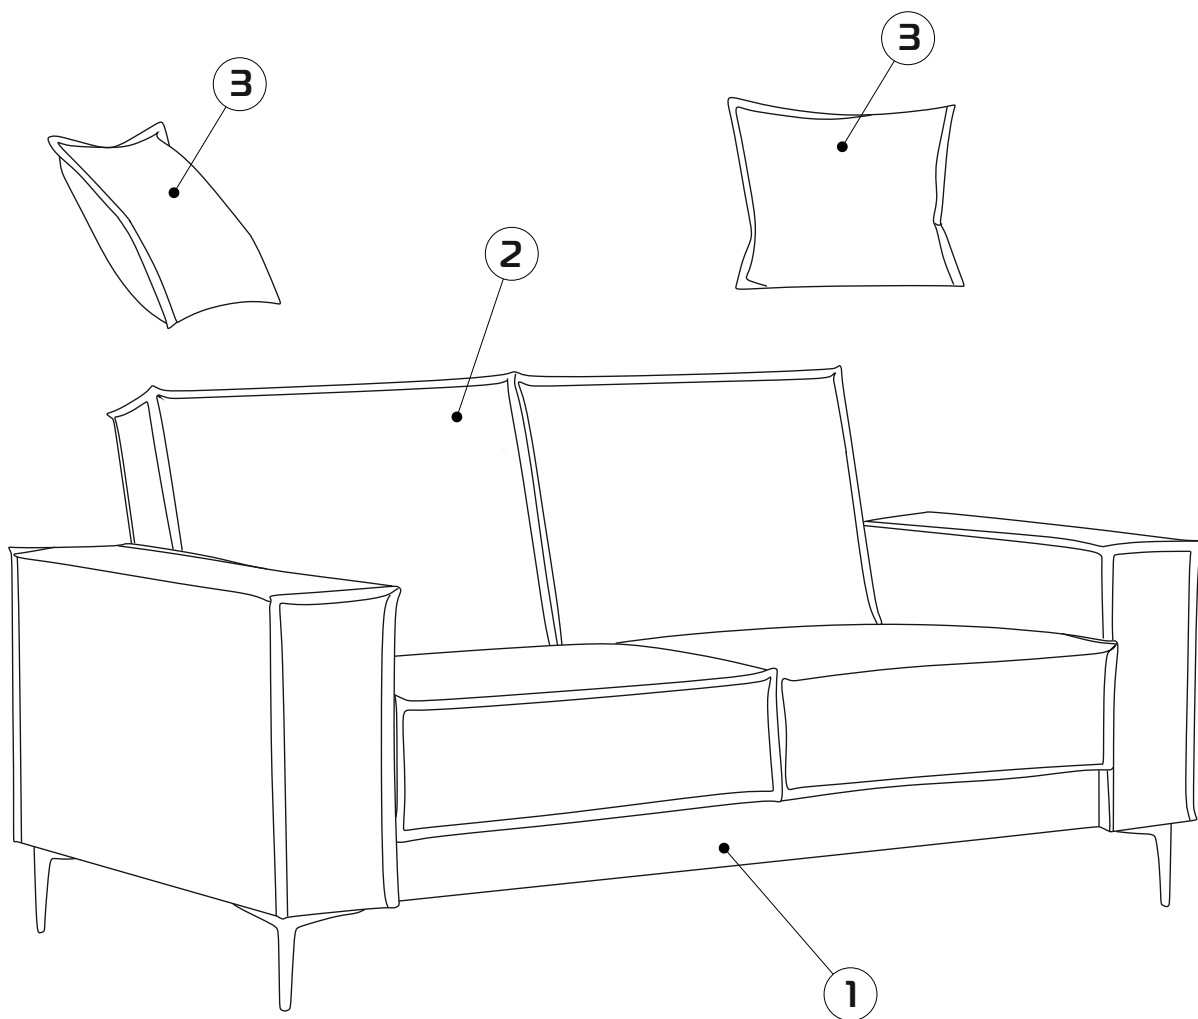

- ① - x1
- ② - x1
- ③ - x2