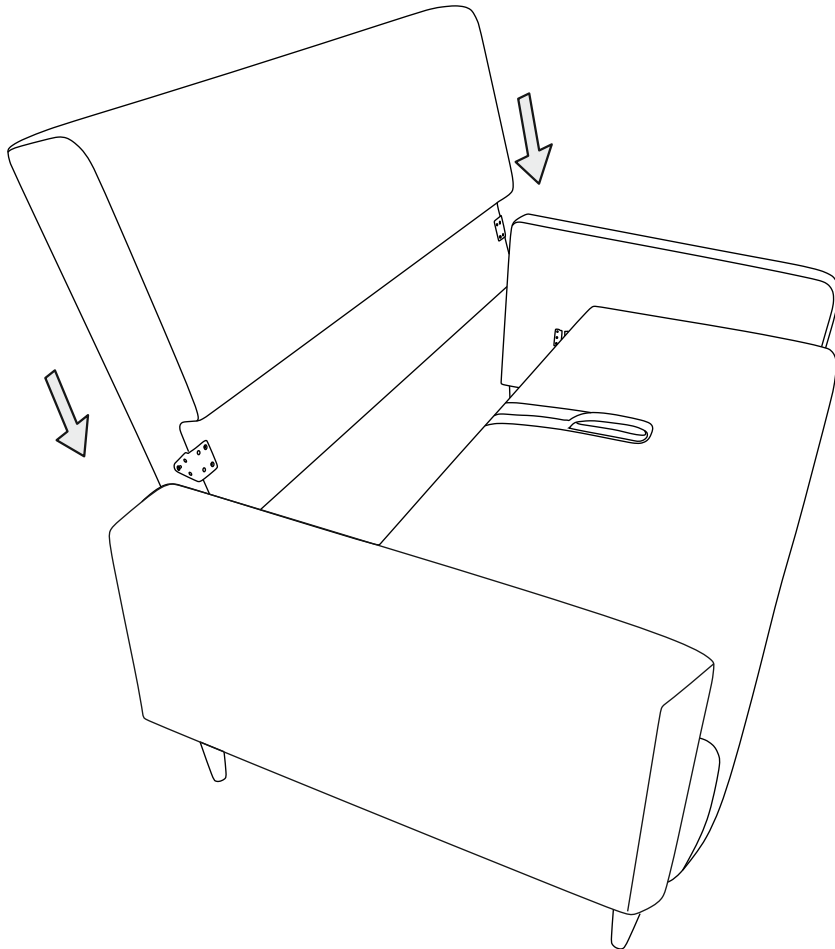

Спальное место - 195x140 см, высота сиденья - 46 см, глубина сиденья без подушек - 63 см,

Нагрузка на 1 посадочное (спальное) место 90 кг

Допустимое отклонение габаритных размеров ± 20 мм

Каркас выполнен с использованием древесины хвойных пород, ДСП, ДВП, фанеры, МДФ.

Опоры дивана металлические.

Наполнение. Сиденье сформировано с применением пружинной змейки, высокоэластичного пенополиуретана (ППУ).

Наполнитель приспинных подушек - смесь синтепух/ крошка ППУ.

Чехол спального места выполнен из современной мебельной ткани.

1

2

3

4

СХЕМА ТРАНСФОРМАЦИИ

СХЕМА ТРАНСФОРМАЦИИ

1

2