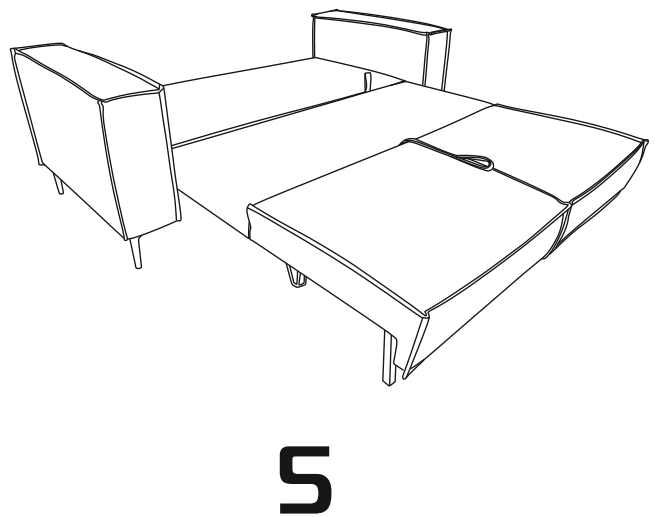

Спальное место - 195x140 см, высота сиденья - 46 см, глубина сиденья без подушек - 63 см,

Нагрузка на 1 посадочное (спальное) место 90 кг

Допустимое отклонение габаритных размеров ± 20 мм

Каркас выполнен с использованием древесины хвойных пород, ДСП, ДВП, фанеры, МДФ.

1

2

3

4

СХЕМА ТРАНСФОРМАЦИИ

СХЕМА ТРАНСФОРМАЦИИ

1

2