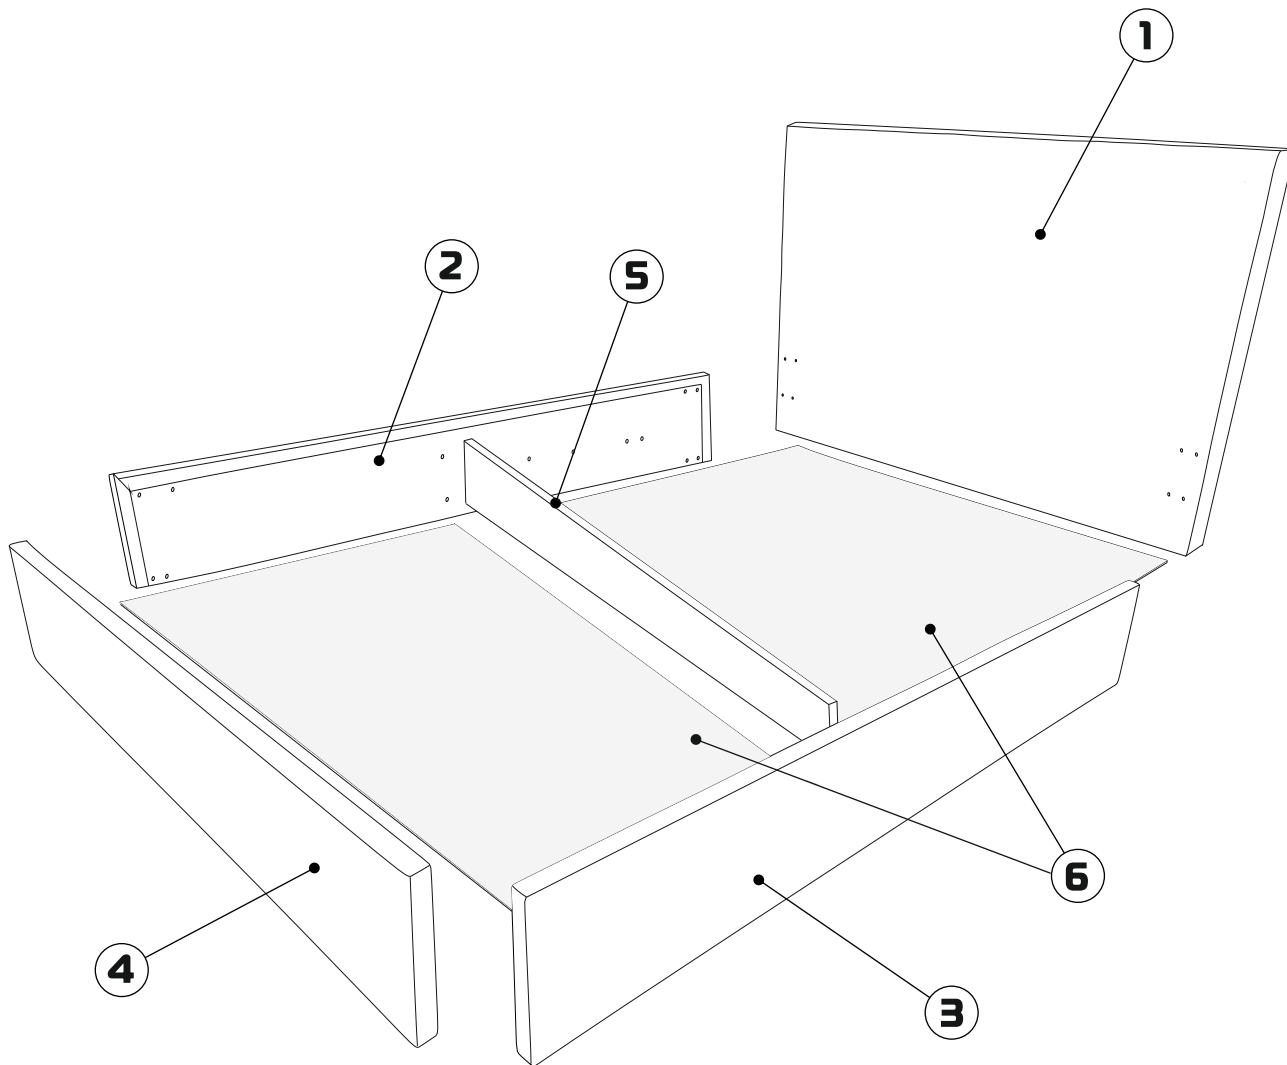

① 1500x1120x130 - (x1)¹
1700x1120x130 - (x1)²
1900x1120x130 - (x1)³

⑤ 1420x211x16 - (x1)¹
1620x211x16 - (x1)²
1820x211x16 - (x1)³

② 2030x310x40 - (x1)

⑥ 1415x1005x3,2 - (x2)¹
1615x1005x3,2 - (x2)²
1815x1005x3,2 - (x2)³

③ 2030x310x40 - (x1)

④ 1500x310x40 - (x1)¹
1700x310x40 - (x1)²
1900x310x40 - (x1)³

¹Страйп (1400 мм), ²Страйп (1600 мм), ³Страйп (1800 мм)