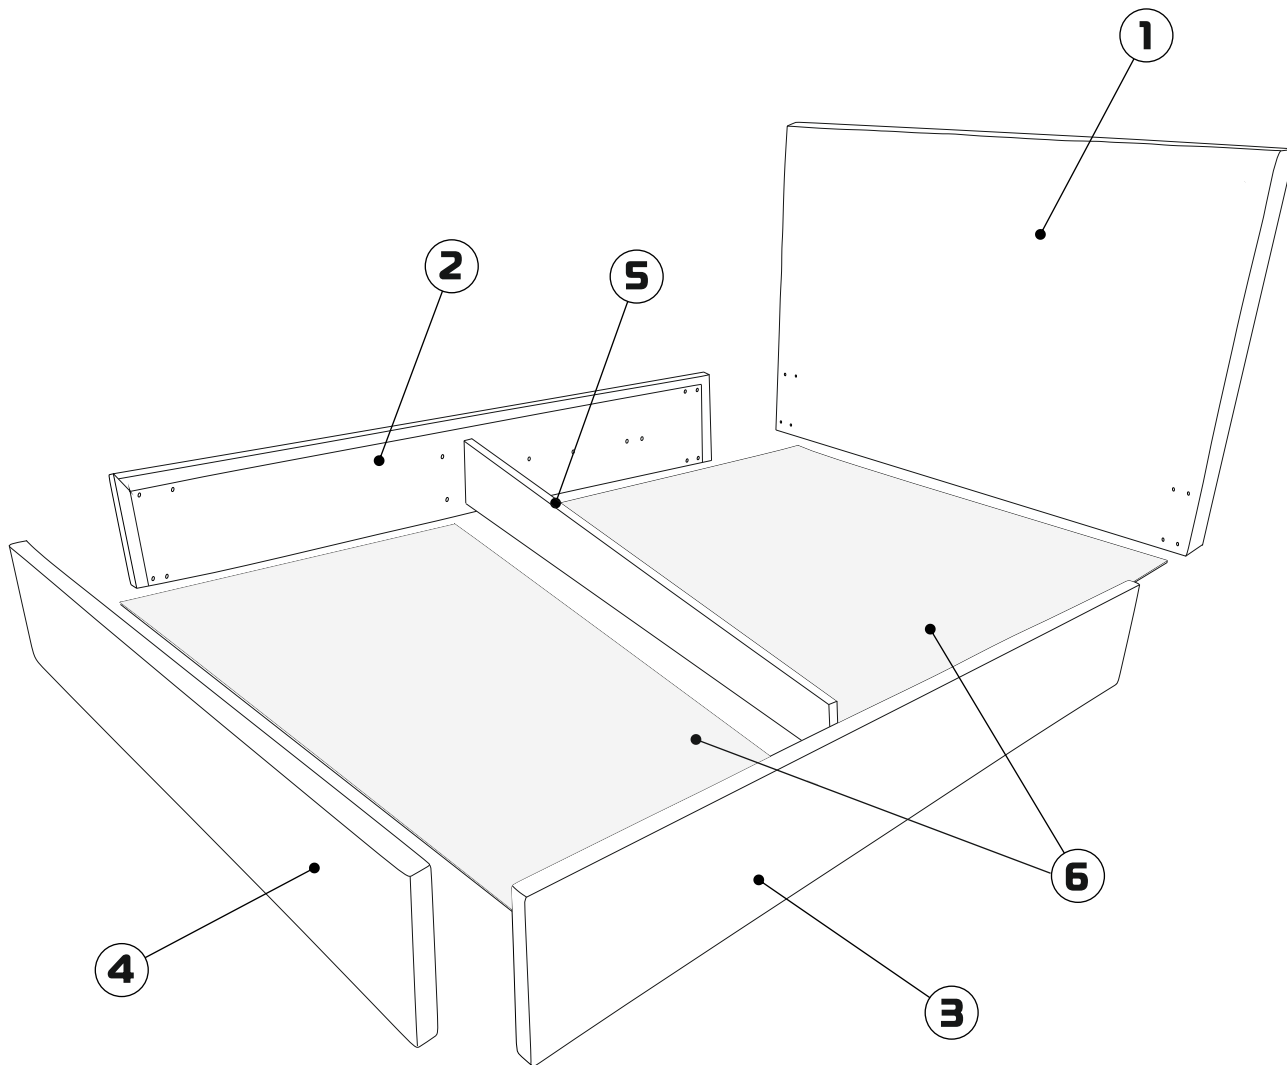

## **Кровать «Отто»**

30-45 min

PH3

① 1500x1120x80 - (x1)<sup>1</sup>  
 1700x1120x80 - (x1)<sup>2</sup>  
 1900x1120x80 - (x1)<sup>3</sup>

⑤ 1420x211x16 - (x1)<sup>1</sup>  
 1620x211x16 - (x1)<sup>2</sup>  
 1820x211x16 - (x1)<sup>3</sup>

② 2030x310x40 - (x1)

⑥ 1415x1005x3,2 - (x2)<sup>1</sup>  
 1615x1005x3,2 - (x2)<sup>2</sup>  
 1815x1005x3,2 - (x2)<sup>3</sup>

③ 2030x310x40 - (x1)

④ 1500x310x40 - (x1)<sup>1</sup>  
 1700x310x40 - (x1)<sup>2</sup>  
 1900x310x40 - (x1)<sup>3</sup>

<sup>1</sup>Отто (1400 мм), <sup>2</sup>Отто (1600 мм), <sup>3</sup>Отто (1800 мм)

x40

x6

x2

x10

x20

1

2