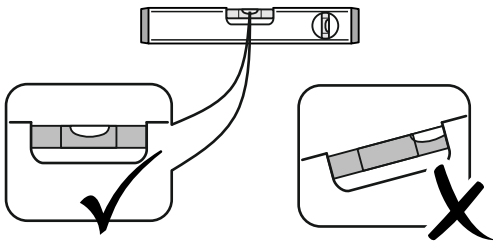

## **Кровать «Отто»**

30-45 min

PH3

① 1500x1120x80 - (x1)<sup>1</sup>  
 1700x1120x80 - (x1)<sup>2</sup>  
 1900x1120x80 - (x1)<sup>3</sup>

⑤ 1420x211x16 - (x1)<sup>1</sup>  
 1620x211x16 - (x1)<sup>2</sup>  
 1820x211x16 - (x1)<sup>3</sup>

<sup>1</sup>Отто (1400 мм), <sup>2</sup>Отто (1600 мм), <sup>3</sup>Отто (1800 мм)

x40

x6

x2

x10

x20

1

2