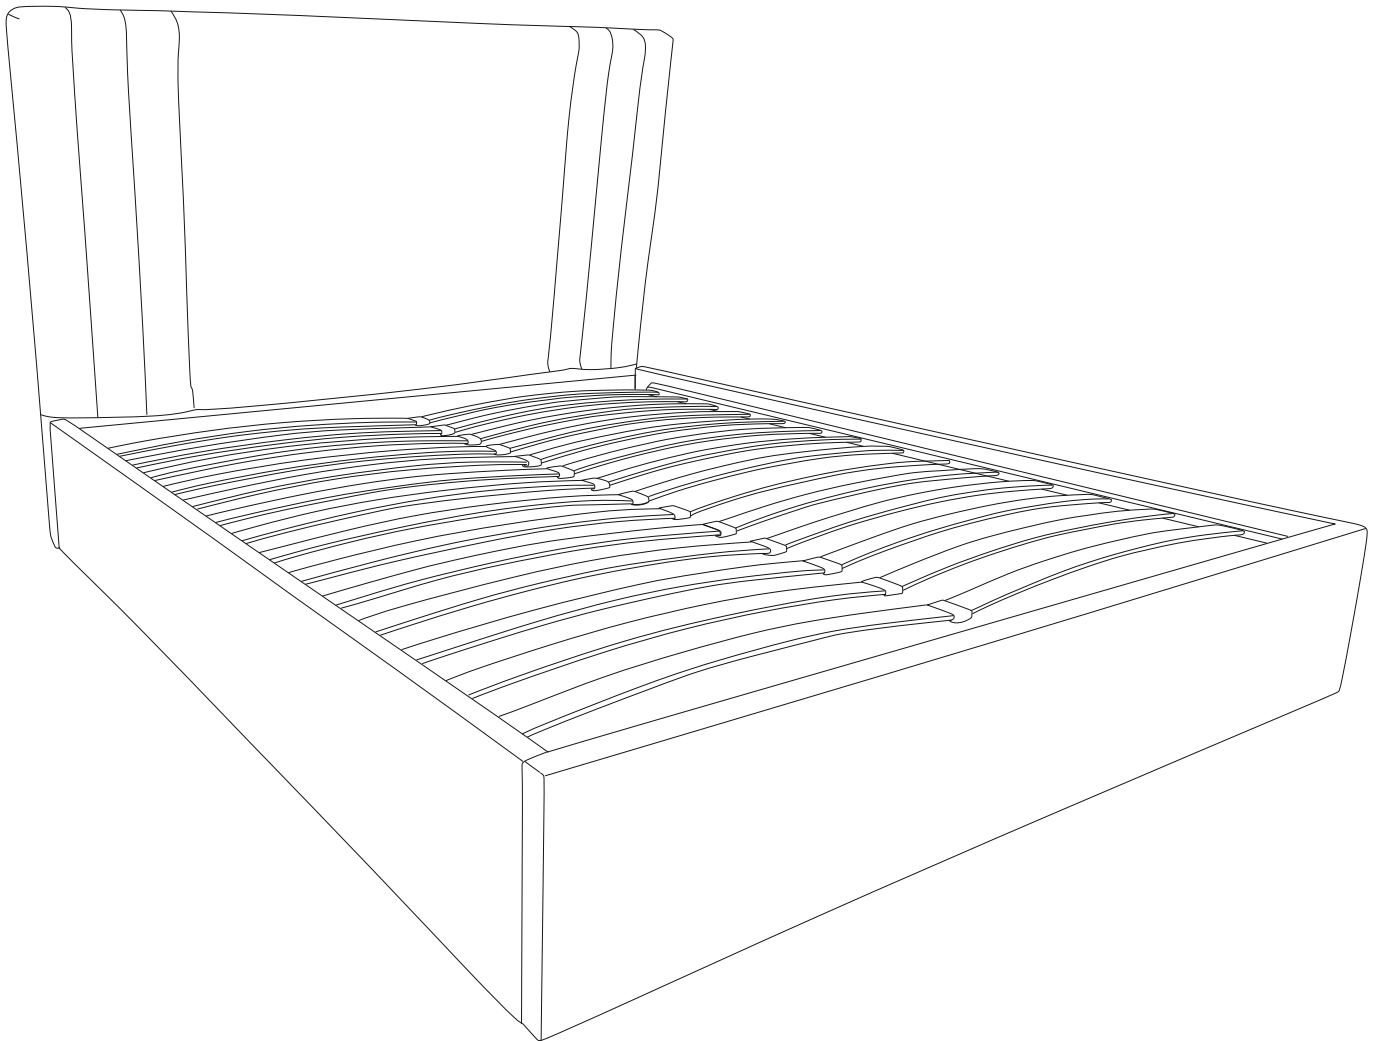

## **Кровать «Отто»**

30-45 min

PH3

① 1500x1120x80 - (x1)<sup>1</sup>  
 1700x1120x80 - (x1)<sup>2</sup>  
 1900x1120x80 - (x1)<sup>3</sup>

⑤ 1420x211x16 - (x1)<sup>1</sup>  
 1620x211x16 - (x1)<sup>2</sup>  
 1820x211x16 - (x1)<sup>3</sup>

② 2030x310x40 - (x1)

⑥ 1415x1005x3,2 - (x2)<sup>1</sup>  
 1615x1005x3,2 - (x2)<sup>2</sup>  
 1815x1005x3,2 - (x2)<sup>3</sup>

③ 2030x310x40 - (x1)

④ 1500x310x40 - (x1)<sup>1</sup>  
 1700x310x40 - (x1)<sup>2</sup>  
 1900x310x40 - (x1)<sup>3</sup>

<sup>1</sup>Отто (1400 мм), <sup>2</sup>Отто (1600 мм), <sup>3</sup>Отто (1800 мм)

x40

x6

x2

x10

x20

1

2