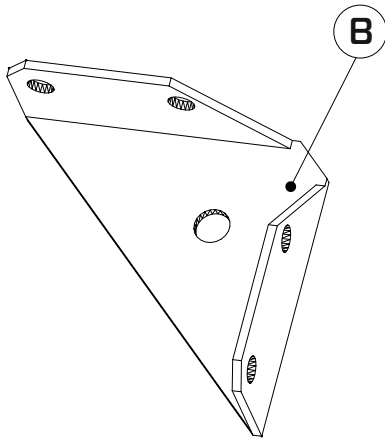

## **Кровать «Отто»**

30-45 min

PH3

① 1500x1120x80 - (x1)<sup>1</sup>  
 1700x1120x80 - (x1)<sup>2</sup>  
 1900x1120x80 - (x1)<sup>3</sup>

⑤ 1420x211x16 - (x1)<sup>1</sup>  
 1620x211x16 - (x1)<sup>2</sup>  
 1820x211x16 - (x1)<sup>3</sup>

② 2030x310x40 - (x1)

⑥ 1415x1005x3,2 - (x2)<sup>1</sup>  
 1615x1005x3,2 - (x2)<sup>2</sup>  
 1815x1005x3,2 - (x2)<sup>3</sup>

③ 2030x310x40 - (x1)

④ 1500x310x40 - (x1)<sup>1</sup>  
 1700x310x40 - (x1)<sup>2</sup>  
 1900x310x40 - (x1)<sup>3</sup>

<sup>1</sup>Отто (1400 мм), <sup>2</sup>Отто (1600 мм), <sup>3</sup>Отто (1800 мм)

x40

x6

x2

x10

x20

1

2