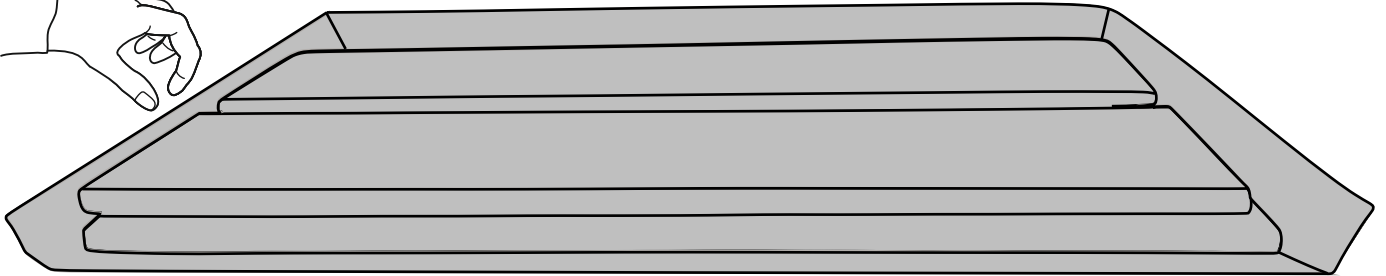

## **Кровать «Отто»**

30-45 min

PH3

① 1500x1120x80 - (x1)<sup>1</sup>  
 1700x1120x80 - (x1)<sup>2</sup>  
 1900x1120x80 - (x1)<sup>3</sup>

⑤ 1420x211x16 - (x1)<sup>1</sup>  
 1620x211x16 - (x1)<sup>2</sup>  
 1820x211x16 - (x1)<sup>3</sup>

<sup>1</sup>Отто (1400 мм), <sup>2</sup>Отто (1600 мм), <sup>3</sup>Отто (1800 мм)

x40

x6

x2

x10

x20

1

2