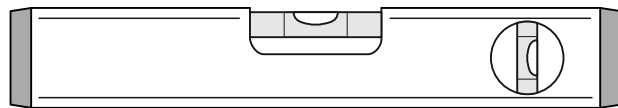

## **Кровать «Отто»**

30-45 min

PH3

① 1500x1120x80 - (x1)<sup>1</sup>  
 1700x1120x80 - (x1)<sup>2</sup>  
 1900x1120x80 - (x1)<sup>3</sup>

⑤ 1420x211x16 - (x1)<sup>1</sup>  
 1620x211x16 - (x1)<sup>2</sup>  
 1820x211x16 - (x1)<sup>3</sup>

② 2030x310x40 - (x1)

⑥ 1415x1005x3,2 - (x2)<sup>1</sup>  
 1615x1005x3,2 - (x2)<sup>2</sup>  
 1815x1005x3,2 - (x2)<sup>3</sup>

③ 2030x310x40 - (x1)

④ 1500x310x40 - (x1)<sup>1</sup>  
 1700x310x40 - (x1)<sup>2</sup>  
 1900x310x40 - (x1)<sup>3</sup>

<sup>1</sup>Отто (1400 мм), <sup>2</sup>Отто (1600 мм), <sup>3</sup>Отто (1800 мм)

x40

x6

x2

x10

x20

1

2