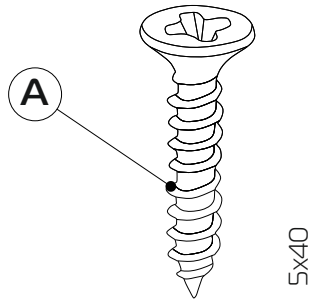

Чехол спального места Выполнен из современной мебельной ткани с применением внешнего шва.

Спальное место

20-30 min

PZ2

① - x1

② - x1

③ - x1

④ - x2

⑤ - x2

x6

1

2

3

4