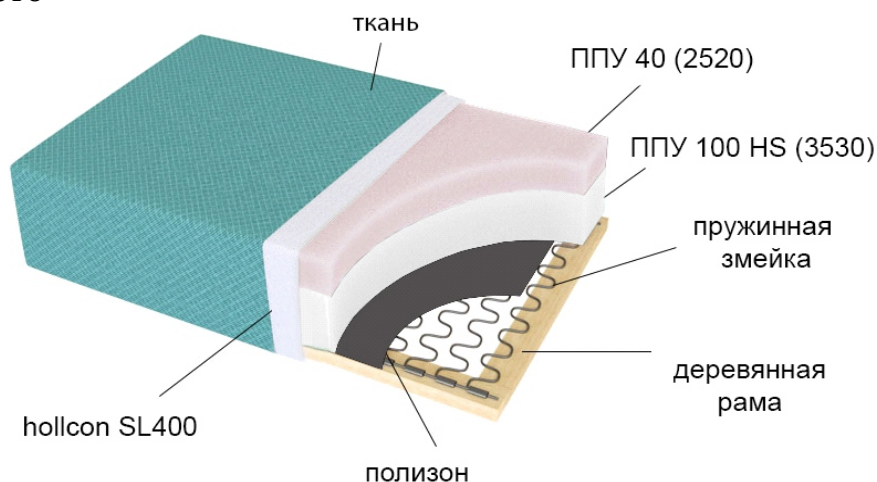

Код 644

Диван «Вейфа»

Ш = 202 см, Г = 114 см, В* = 69 см

*Высота по мягкому элементу (приспинной подушке) справочная.

Спальное место – 156x202 см, высота сиденья – 43 см, глубина сиденья с подушкой – 53 см, без подушки 90 см

Нагрузка на 1 посадочное (спальное) место 90 кг

Допустимое отклонение габаритных размеров ±20 мм

Каркас. Выполнен с использованием древесины хвойных пород ЛДСП, ДСП, ДВП, фанеры

Наполнение. Сиденье сформировано с применением пружинной змейки, высокоэластичного пенополиуретана. Наполнитель приспинных и декоративных подушек – смесь 85/15 (синтепух/ крошка ППУ).

Чехол спального места Выполнен из современной мебельной ткани с применением внешнего шва.

Спальное место

20-30 min

PZ2

① - x1

② - x1

③ - x1

④ - x2