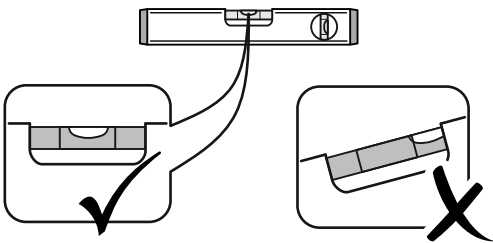

Нагрузка на 1 посадочное (спальное) место 90 кг

Допустимое отклонение габаритных размеров ±20 мм

Каркас. Выполнен с использованием древесины хвойных пород ЛДСП, ДСП, ДВП, фанеры

Наполнение. Сиденье сформировано с применением пружинной змейки, высокоэластичного пенополиуретана. Наполнитель приспинных и декоративных подушек – смесь 85/15 (синтепух/ крошка ППУ).

Чехол спального места Выполнен из современной мебельной ткани с применением внешнего шва.

Спальное место

20-30 min

PZ2

① - x1

② - x1

③ - x1

④ - x2