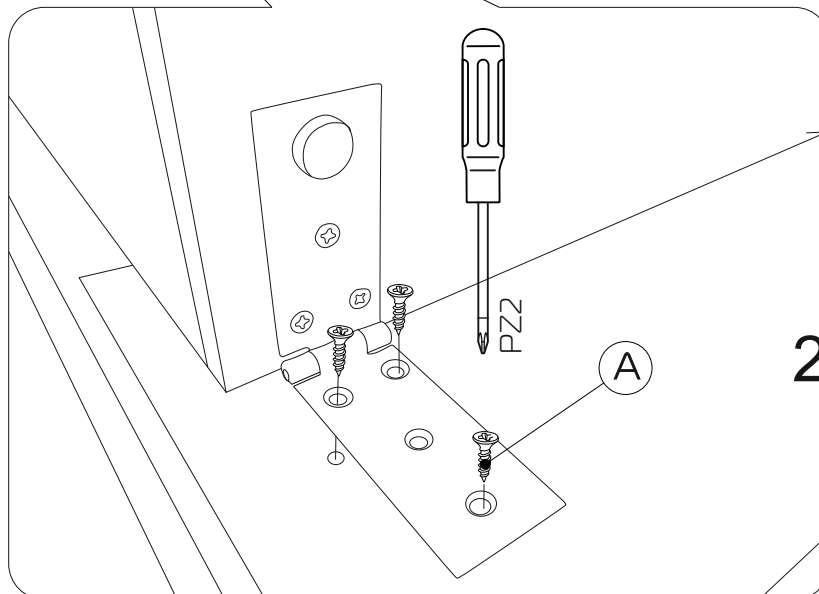

Чехол спального места Выполнен из современной мебельной ткани с применением внешнего шва.

Спальное место

20-30 min

PZ2

① - x1

② - x1

③ - x1

④ - x2

⑤ - x2

x6

1

2

3

4