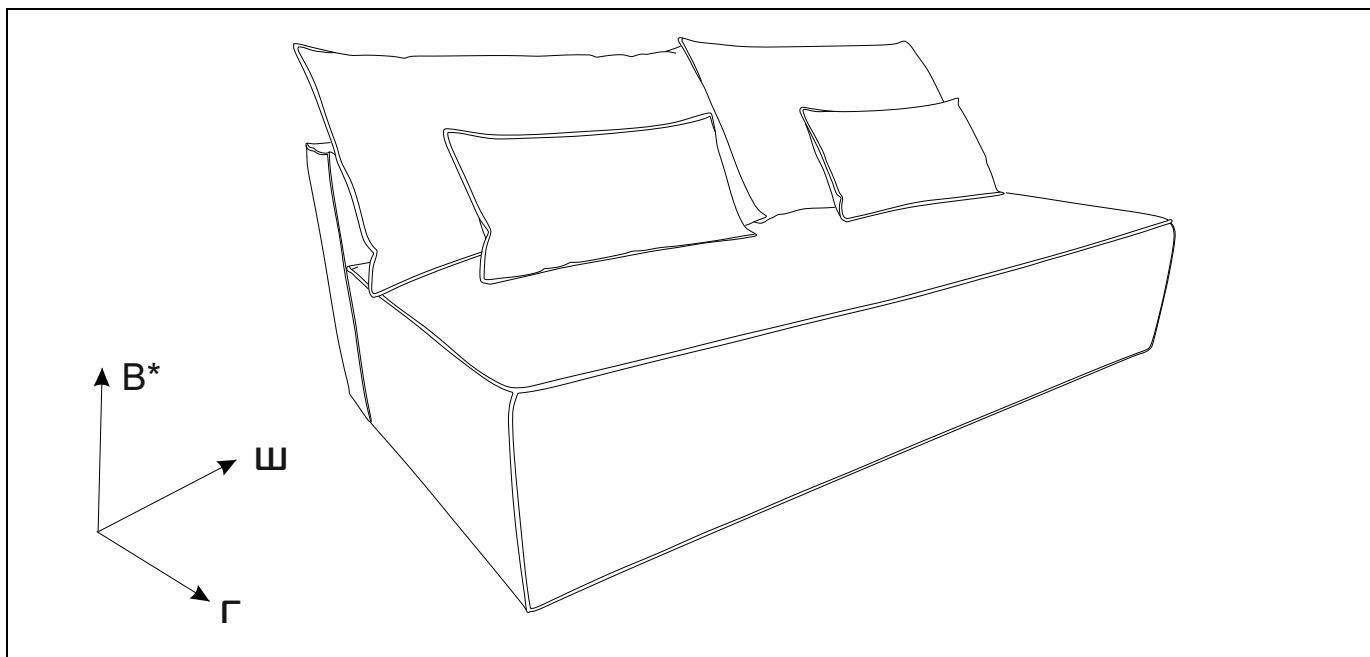

Код 644

Диван «Вейфа»

Ш = 202 см, Г = 114 см, В* = 69 см

*Высота по мягкому элементу (приспинной подушке) справочная.

Спальное место – 156x202 см, высота сиденья – 43 см, глубина сиденья с подушкой – 53 см, без подушки 90 см

Нагрузка на 1 посадочное (спальное) место 90 кг

Допустимое отклонение габаритных размеров ±20 мм

Каркас. Выполнен с использованием древесины хвойных пород ЛДСП, ДСП, ДВП, фанеры

Наполнение. Сиденье сформировано с применением пружинной змейки, высокоэластичного пенополиуретана. Наполнитель приспинных и декоративных подушек – смесь 85/15 (синтепух/ крошка ППУ).

Чехол спального места Выполнен из современной мебельной ткани с применением внешнего шва.

Спальное место

20-30 min

PZ2

① - x1

② - x1

③ - x1

④ - x2