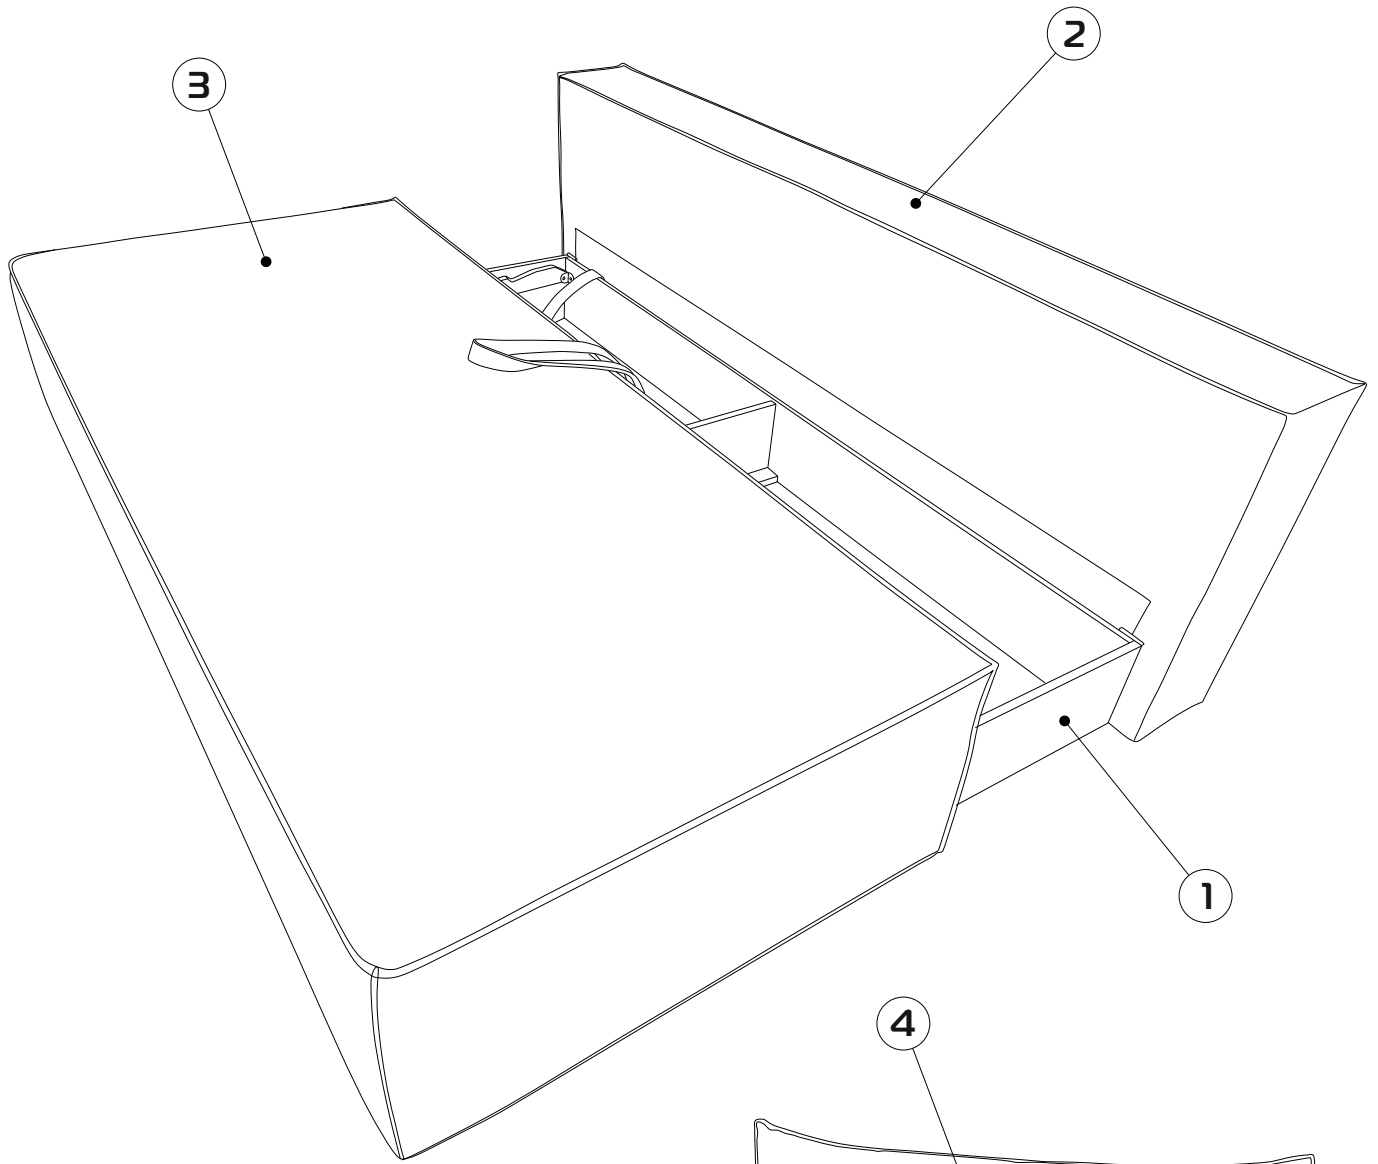

Чехол спального места Выполнен из современной мебельной ткани с применением внешнего шва.

Спальное место

20-30 min

PZ2

① - x1

② - x1

③ - x1

④ - x2