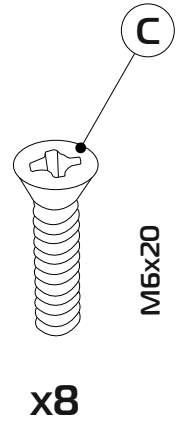

Код 653

Диван «Майами»

Ш=250 см, Г=104 см, В*=85 см

*Высота по мягкому элементу (приспинной подушке) справочная.

Спальное место - 200x156 см, высота сиденья - 42 см, глубина сиденья с подушкой - 54 см, без подушки - 87 см,

Сиденье

35-40 min

13

13

P22

① - x2

④ - x2

② - x2

⑤ - x3

③ - x2

⑥ - x2

⑦ - x3

1

2

2x

3

2x

4

2x

5

4x

2x

6

2x