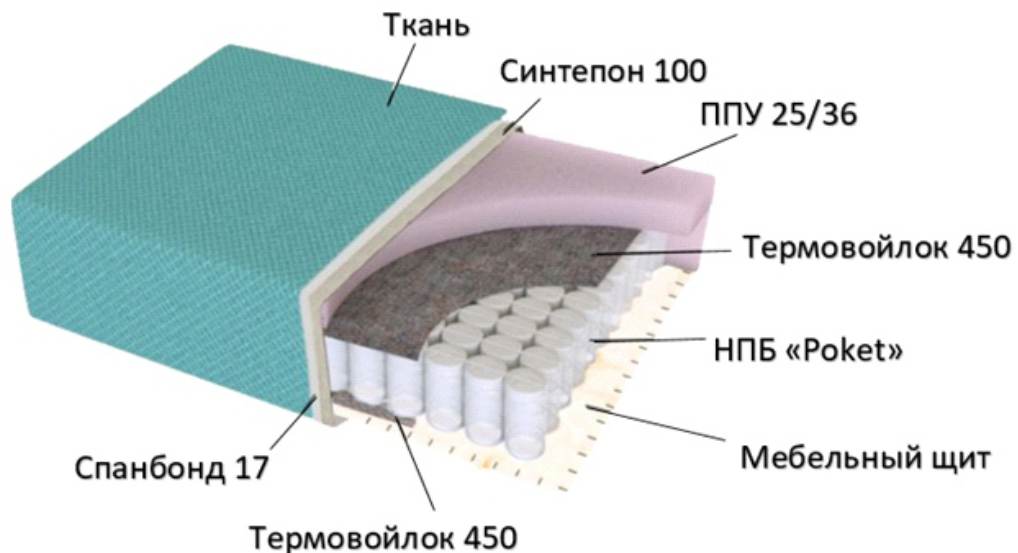

Код 653

Диван «Майами»

Ш=250 см, Г=104 см, В*=85 см

*Высота по мягкому элементу (приспинной подушке) справочная.

Спальное место - 200x156 см, высота сиденья - 42 см, глубина сиденья с подушкой - 54 см, без подушки - 87 см,

Нагрузка на 1 посадочное (спальное) место 100 кг

Допустимое отклонение габаритных размеров ±20 мм

Каркас выполнен с использованием древесины хвойных пород, ЛДСП, ДСП, ДВП, фанеры.

Опоры дивана пластмассовые.

Наполнение. Сиденье сформировано с применением независимого пружинного блока (НПБ), высокоэластичного пенополиуретана (ППУ).

Наполнитель приспинных подушек - крошка ППУ.

Чехол спального места выполнен из современной мебельной ткани.

Сиденье