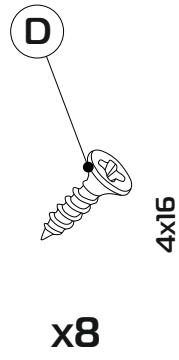

Код 653

Диван «Майами»

Ш=250 см, Г=104 см, В*=85 см

*Высота по мягкому элементу (приспинной подушке) справочная.

Спальное место - 200x156 см, высота сиденья - 42 см, глубина сиденья с подушкой - 54 см, без подушки - 87 см,

Сиденье

35-40 min

13

13

P22

① - x2

④ - x2

② - x2

⑤ - x3

③ - x2

⑥ - x2

⑦ - x3

1

2

2x

3