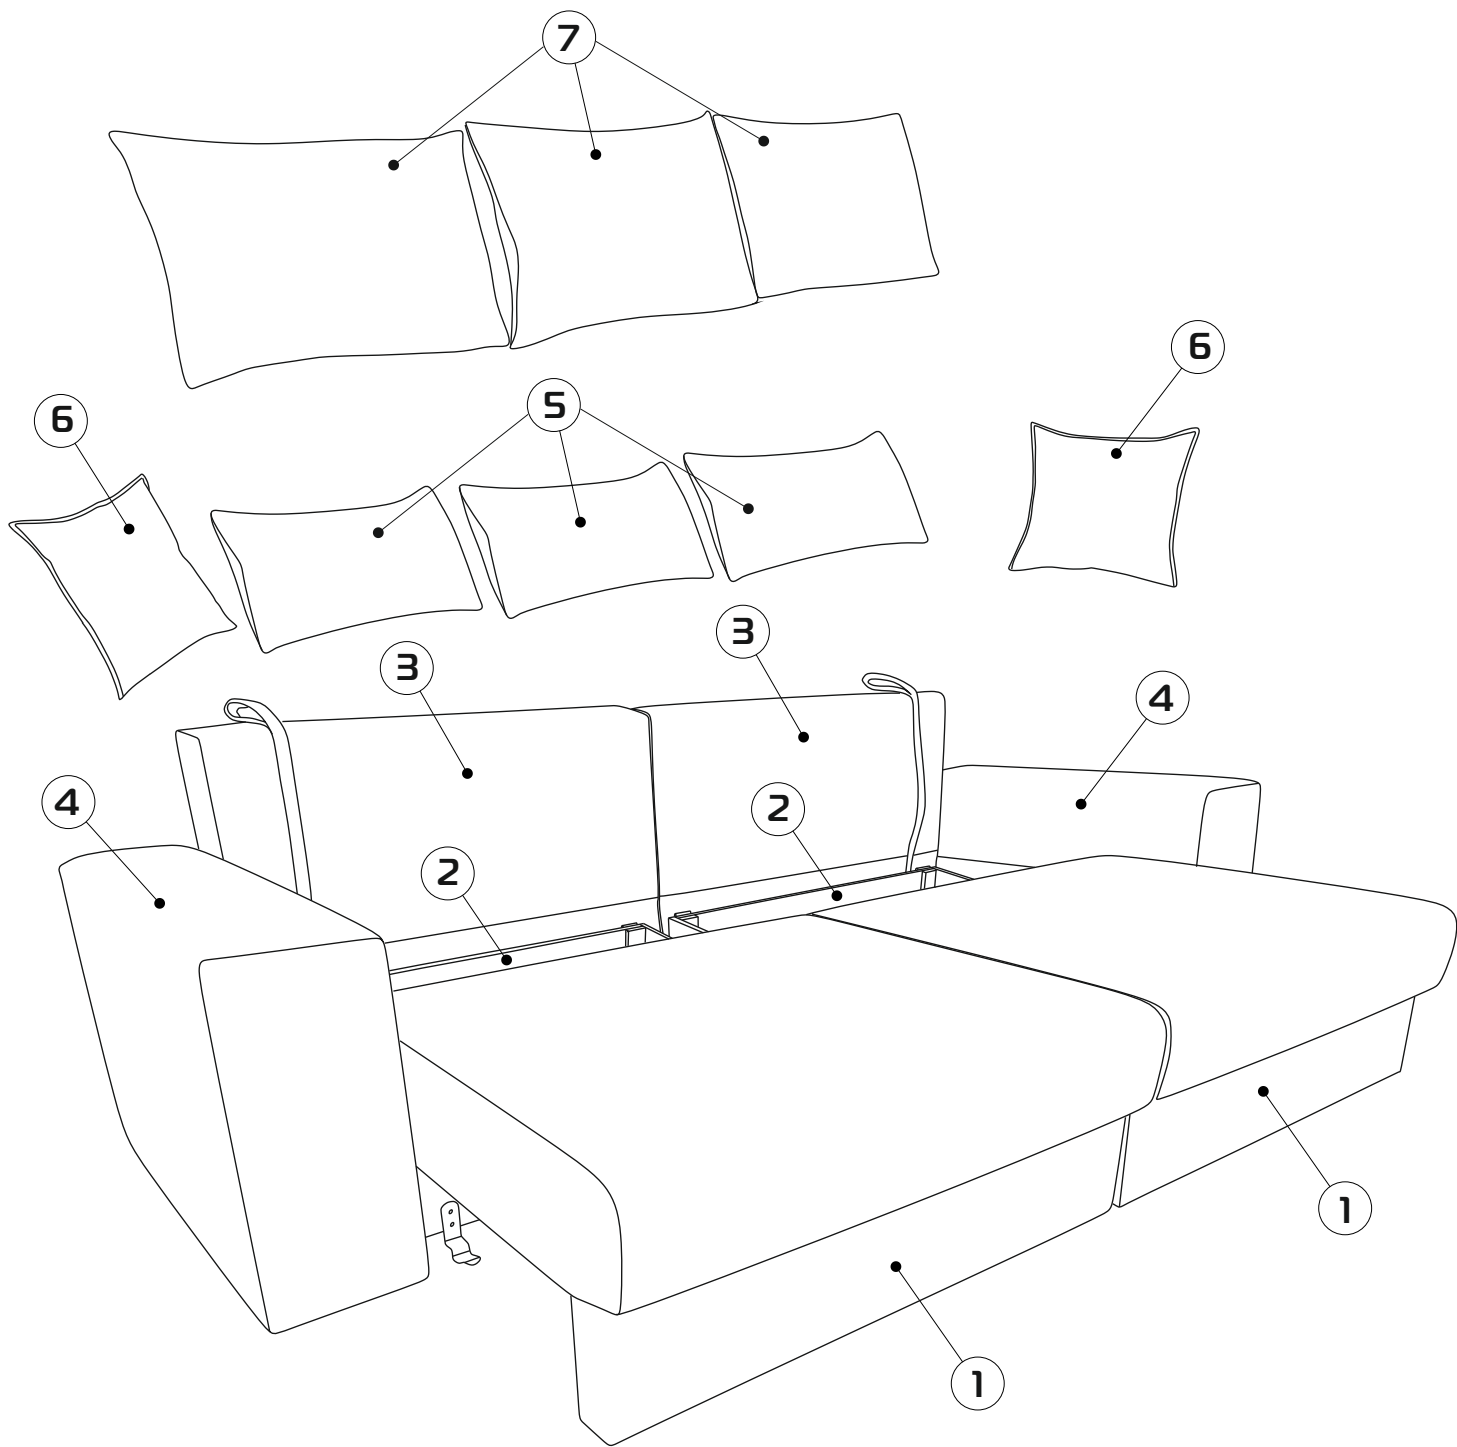

① - x2

④ - x2

② - x2

⑤ - x3

③ - x2

⑥ - x2

⑦ - x3