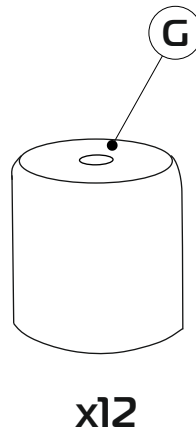

Код 653

Диван «Майами»

Ш=250 см, Г=104 см, В*=85 см

*Высота по мягкому элементу (приспинной подушке) справочная.

Спальное место - 200x156 см, высота сиденья - 42 см, глубина сиденья с подушкой - 54 см, без подушки - 87 см,

Сиденье

35-40 min

13

13

P22

① - x2

④ - x2

② - x2

⑤ - x3

③ - x2

⑥ - x2

⑦ - x3

1

2

2x

3

2x

4

2x

5

4x

2x

6

2x