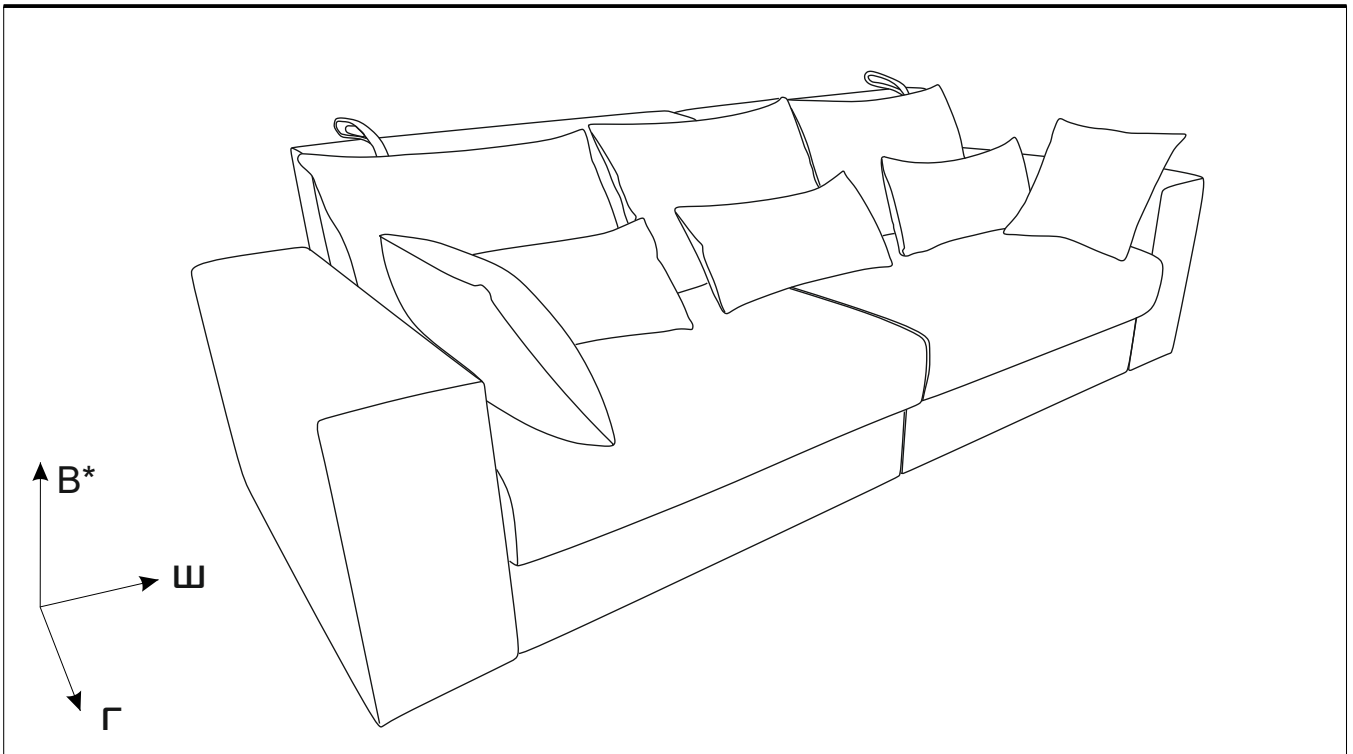

Код 653

Диван «Майами»

Ш=250 см, Г=104 см, В*=85 см

*Высота по мягкому элементу (приспинной подушке) справочная.

Спальное место - 200x156 см, высота сиденья - 42 см, глубина сиденья с подушкой - 54 см, без подушки - 87 см,

Нагрузка на 1 посадочное (спальное) место 100 кг

Допустимое отклонение габаритных размеров ±20 мм

Каркас выполнен с использованием древесины хвойных пород, ЛДСП, ДСП, ДВП, фанеры.

Опоры дивана пластмассовые.

Наполнение. Сиденье сформировано с применением независимого пружинного блока (НПБ), высокоэластичного пенополиуретана (ППУ).

Наполнитель приспинных подушек - крошка ППУ.

Чехол спального места выполнен из современной мебельной ткани.