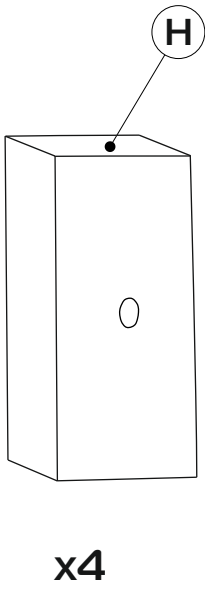

Код 653

Диван «Майами»

Ш=250 см, Г=104 см, В*=85 см

*Высота по мягкому элементу (приспинной подушке) справочная.

Спальное место - 200x156 см, высота сиденья - 42 см, глубина сиденья с подушкой - 54 см, без подушки - 87 см,

Сиденье

35-40 min

13

13

P22

① - x2

④ - x2

② - x2

⑤ - x3

③ - x2

⑥ - x2

⑦ - x3

1

2

2x

3

2x

4

2x

5

4x

2x

6

2x