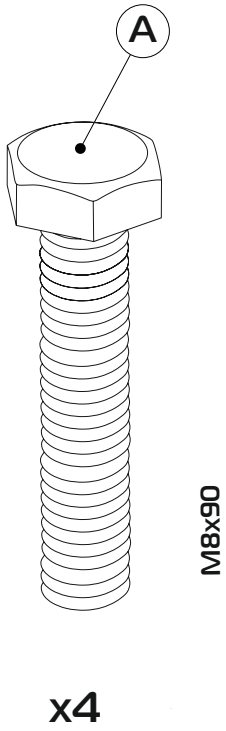

Код 653

Диван «Майами»

Ш=250 см, Г=104 см, В*=85 см

*Высота по мягкому элементу (приспинной подушке) справочная.

Спальное место - 200x156 см, высота сиденья - 42 см, глубина сиденья с подушкой - 54 см, без подушки - 87 см,

Сиденье

35-40 min

13

13

P22

① - x2

④ - x2

② - x2

⑤ - x3

③ - x2

⑥ - x2

⑦ - x3

1

2

2x

3

2x

4

2x

5

4x

2x

6

2x